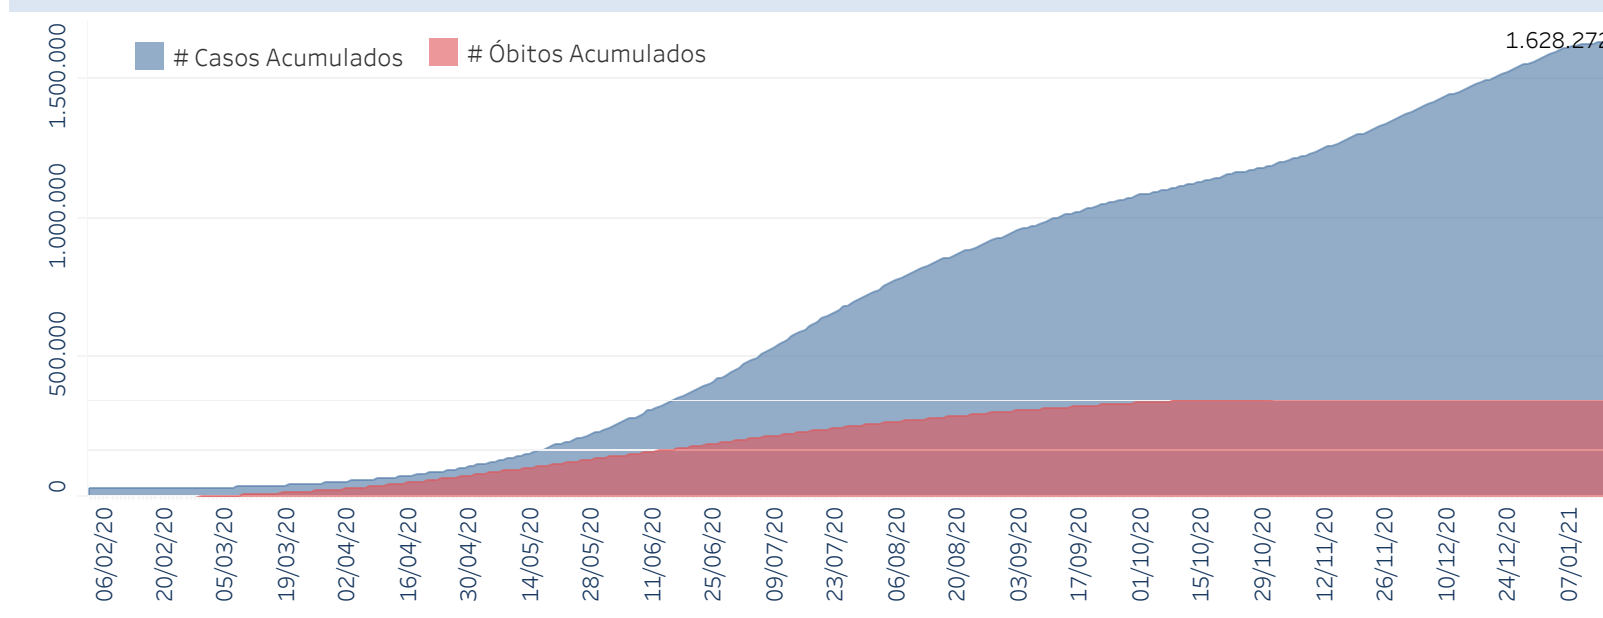

Novo Coronavírus (COVID-19)

Situação Epidemiológica

Atualizado em 18/01/2021 00:02:06

Situação em números de COVID-19 (casos confirmados e óbitos)

Mundial	Óbitos Mundiais	Estado de São Paulo	Óbitos Estado de São Paulo
93.194.922	2.014.729	1.628.272 $\forall$	49.987 $\forall$

$\forall$ FONTE: CVE/CCD/SES-SP

Casos e óbitos confirmados para COVID-19, acumulados até 18/01/2021. Estado de São Paulo

FONTE: SIVEP-Gripe, RedCap e e-SUS VE