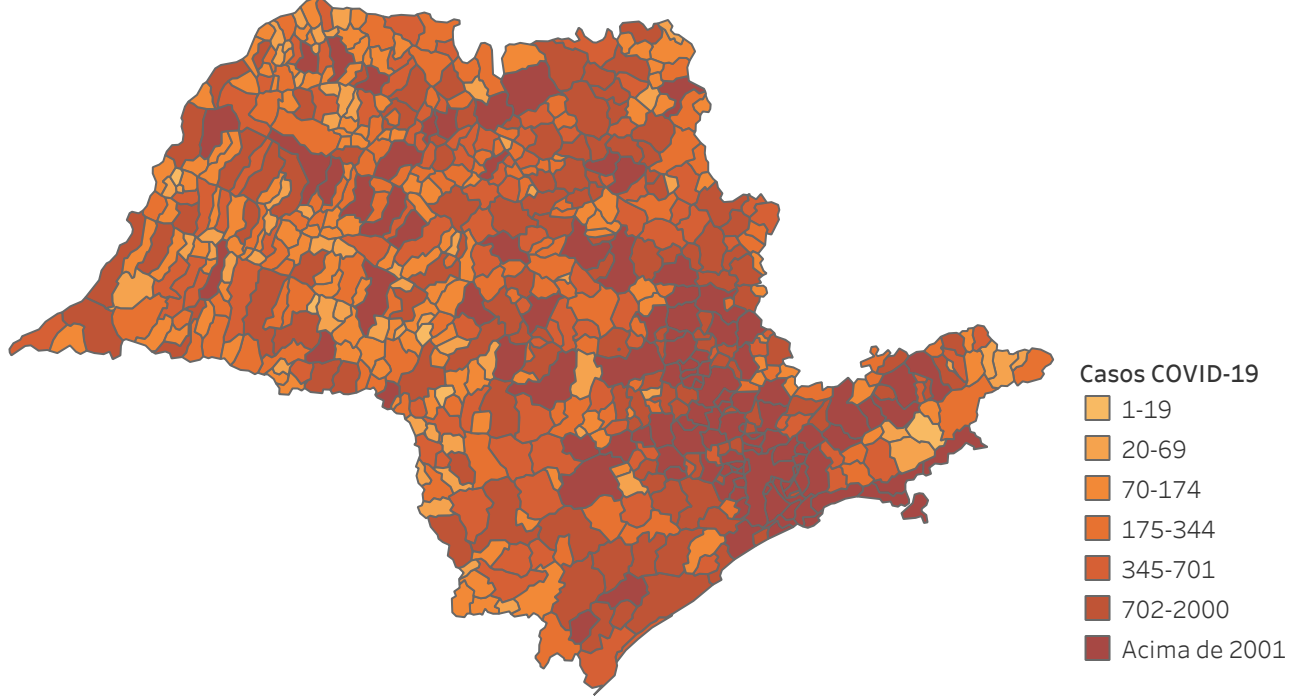

Casos de COVID-19 por município de residência, Estado São Paulo

FONTE: SIVEP-Gripe, RedCap e e-SUS VE