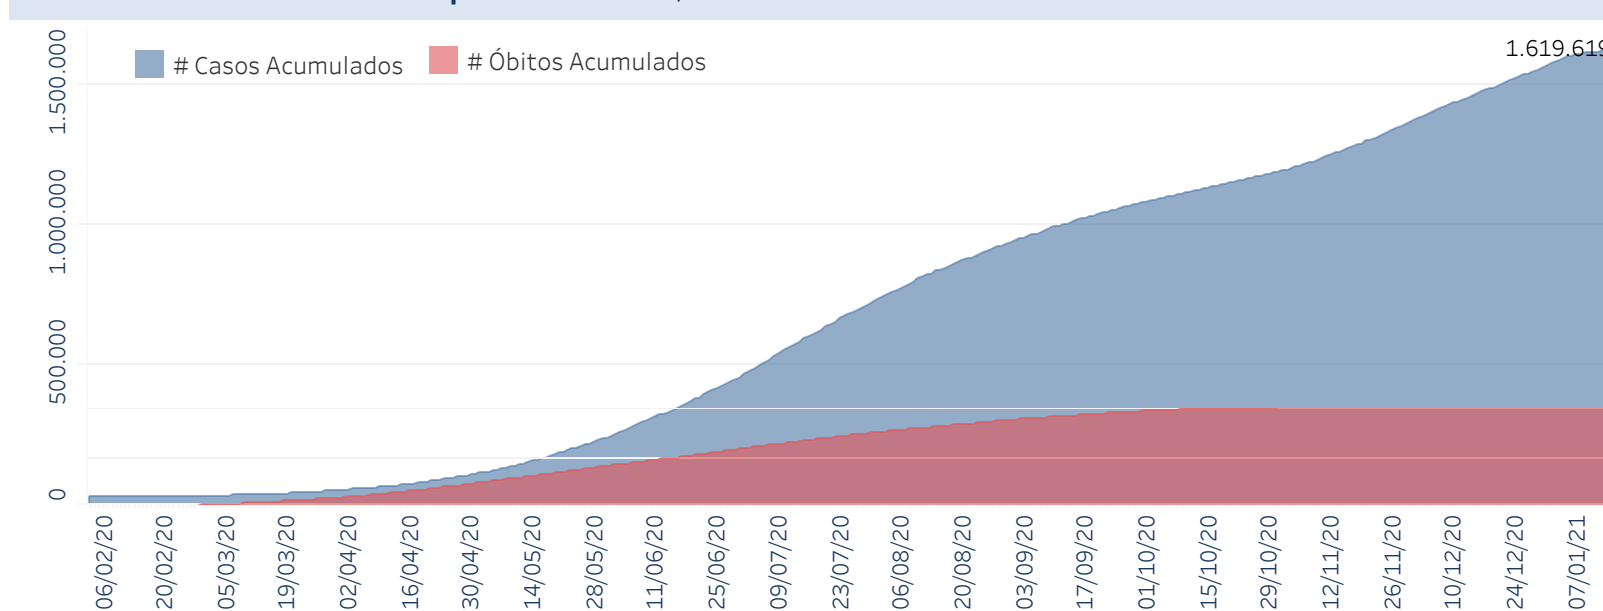

Novo Coronavírus (COVID-19)

Situação Epidemiológica

Atualizado em 16/01/2021 00:01:58

Situação em números de COVID-19 (casos confirmados e óbitos)

Mundial	Óbitos Mundiais	Estado de São Paulo	Óbitos Estado de São Paulo
91.816.091	1.986.871	1.619.619 $\forall$	49.885 $\forall$

$\forall$ FONTE: CVE/CCD/SES-SP

Casos e óbitos confirmados para COVID-19, acumulados até 16/01/2021. Estado de São Paulo

FONTE: SIVEP-Gripe, RedCap e e-SUS VE