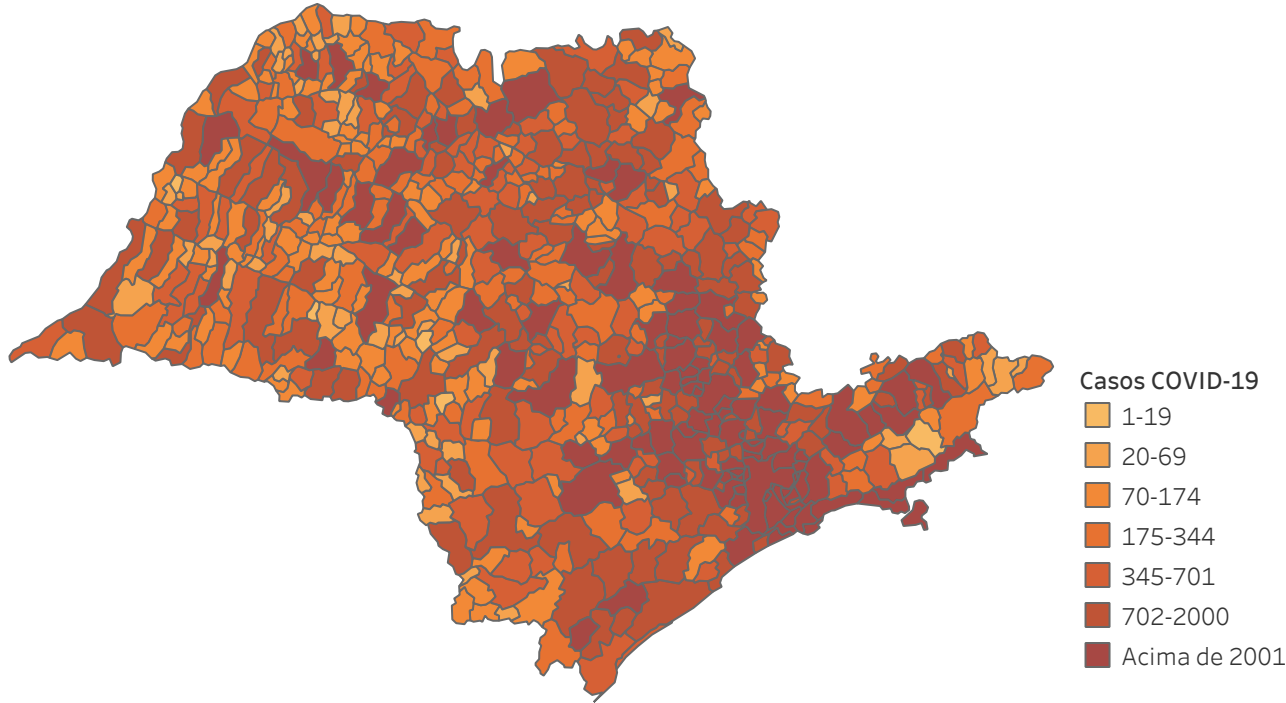

Casos de COVID-19 por município de residência, Estado São Paulo

FONTE: SIVEP-Gripe, RedCap e e-SUS VE