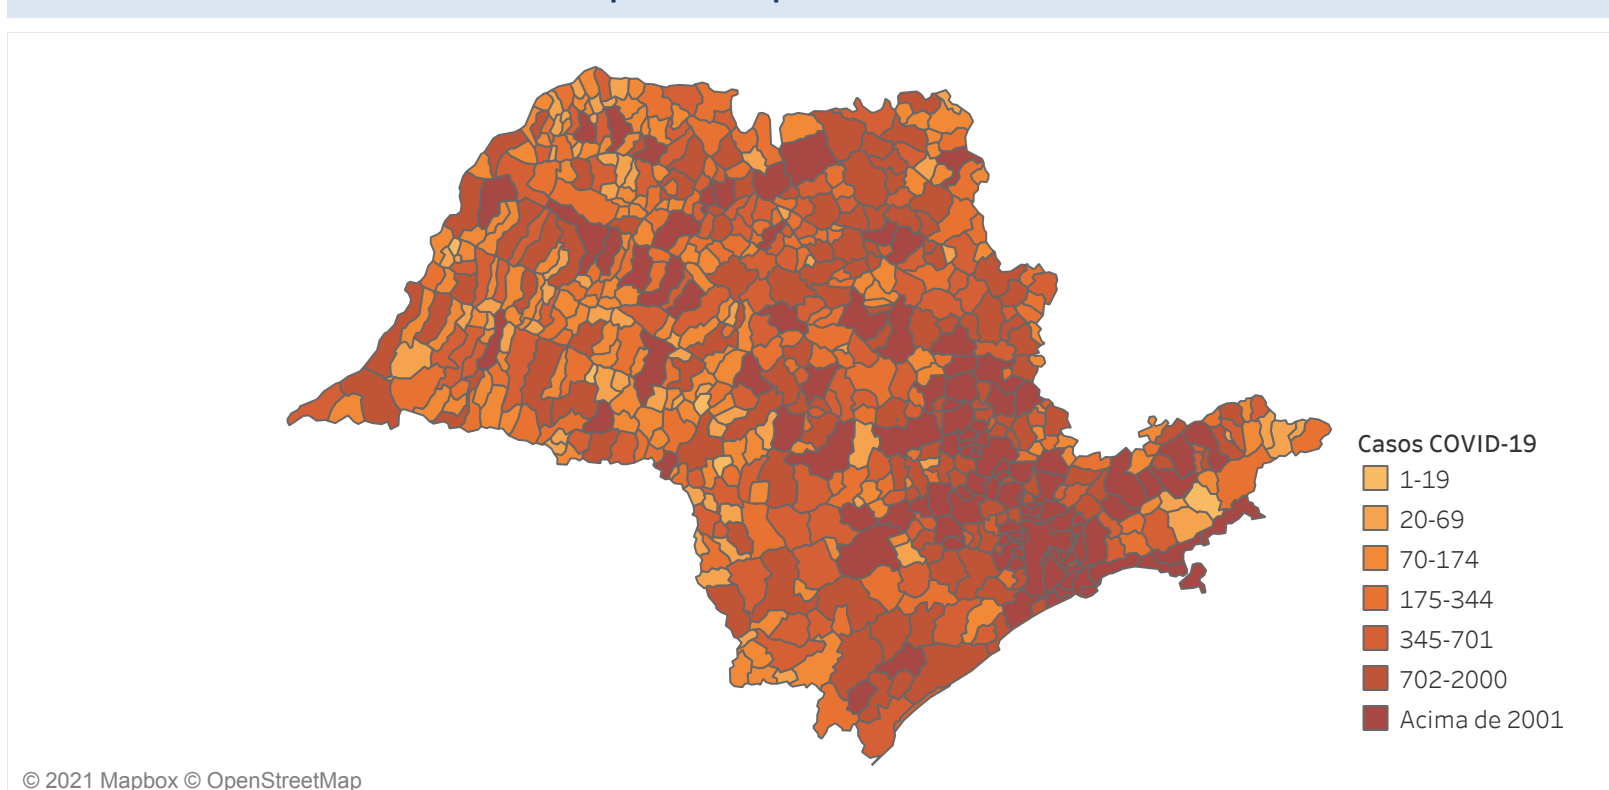

Casos de COVID-19 por município de residência, Estado São Paulo

FONTE: SIVEP-Gripe, RedCap e e-SUS VE