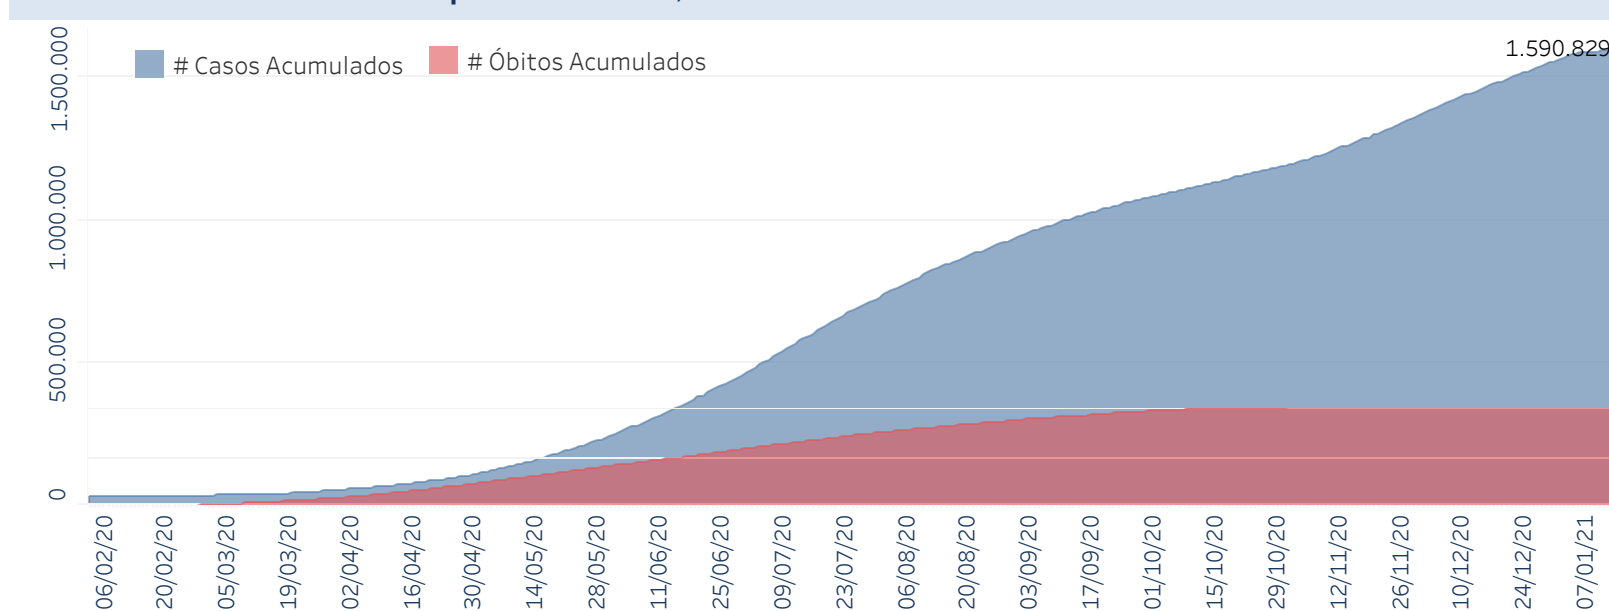

Novo Coronavírus (COVID-19)

Situação Epidemiológica

Atualizado em 14/01/2021 00:01:57

Situação em números de COVID-19 (casos confirmados e óbitos)

Mundial	Óbitos Mundiais	Estado de São Paulo	Óbitos Estado de São Paulo
90.759.370	1.963.169	1.590.829 ¥	49.289 ¥

* FONTE: World Health Organization - Coronavirus Disease 2019 (COVID-19) Data: 14/01/2021 00:00:00 GMT 00:00

¥ FONTE: CVE/CCD/SES-SP

Casos e óbitos confirmados para COVID-19, acumulados até 14/01/2021. Estado de São Paulo