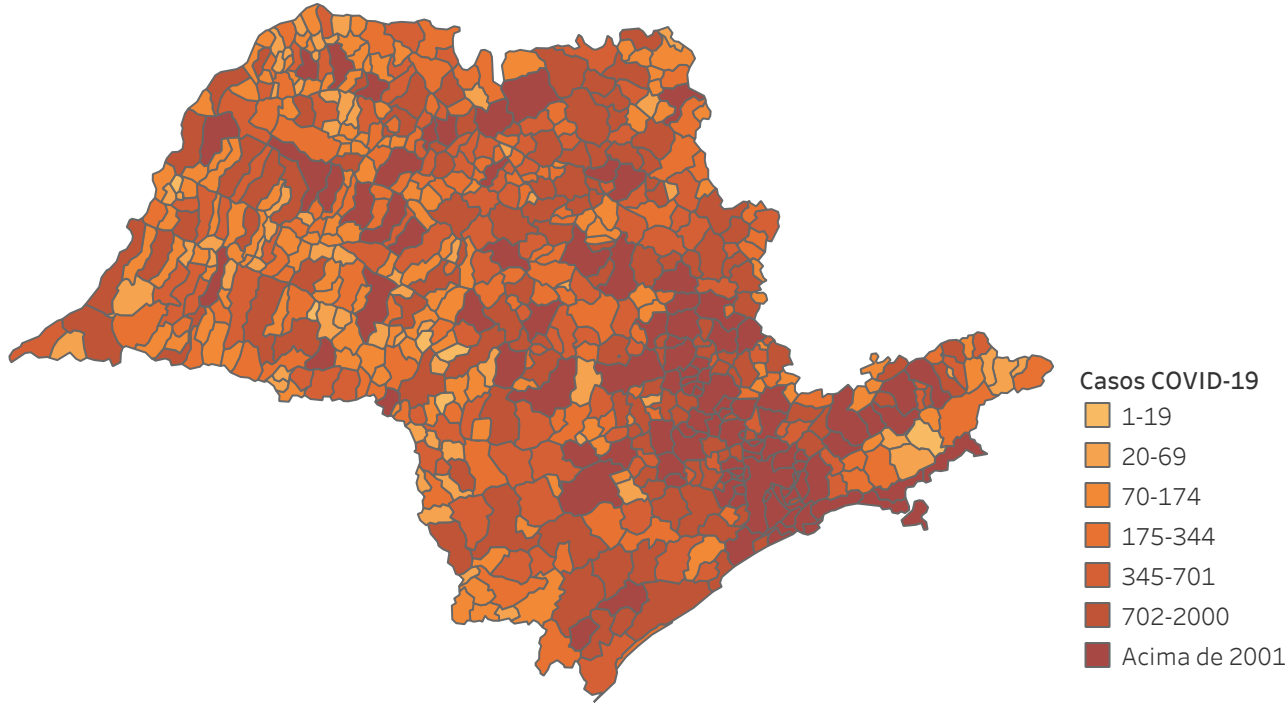

Casos de COVID-19 por município de residência, Estado São Paulo

FONTE: SIVEP-Gripe, RedCap e e-SUS VE