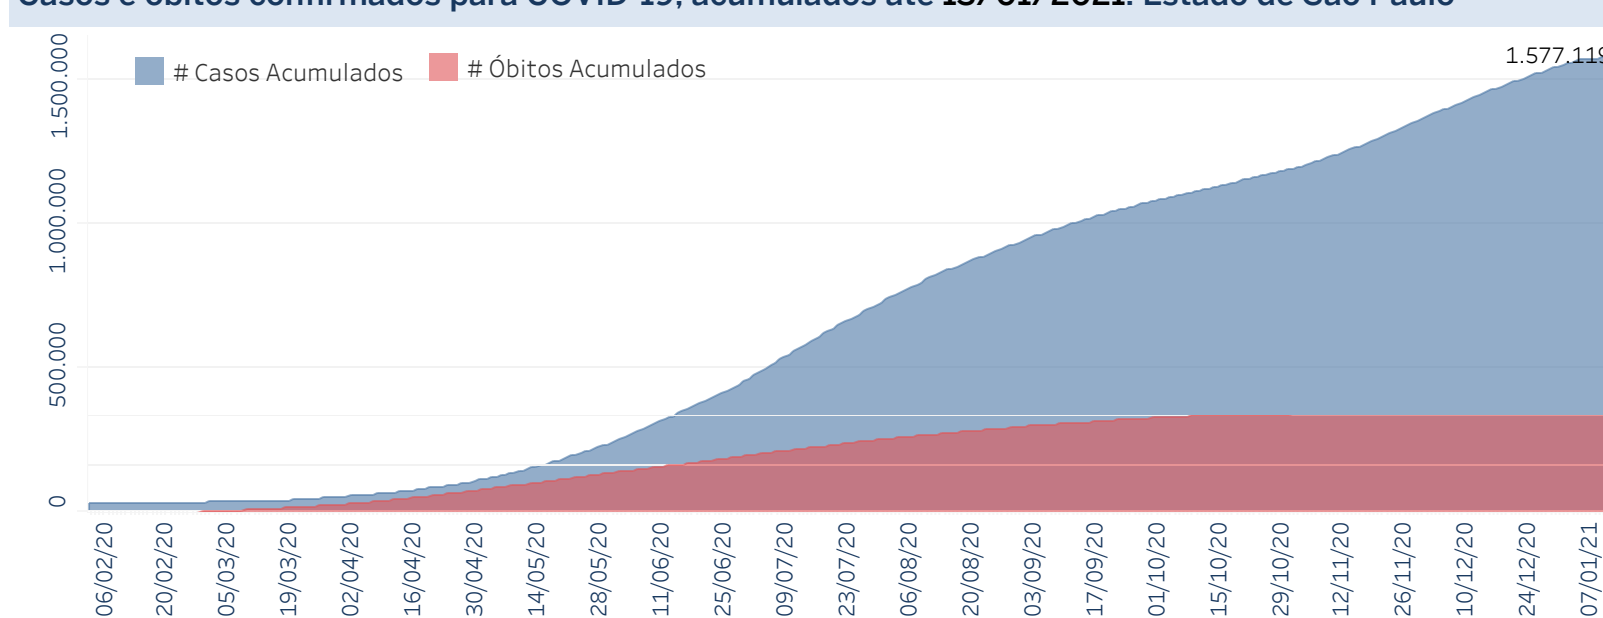

Novo Coronavírus (COVID-19)

Situação Epidemiológica

Atualizado em 13/01/2021 00:01:57

Situação em números de COVID-19 (casos confirmados e óbitos)

Mundial	Óbitos Mundiais	Estado de São Paulo	Óbitos Estado de São Paulo
89.707.115	1.940.352	1.577.119 $\forall$	48.985 $\forall$

$\forall$ FONTE: CVE/CCD/SES-SP

Casos e óbitos confirmados para COVID-19, acumulados até 13/01/2021. Estado de São Paulo

FONTE: SIVEP-Gripe, RedCap e e-SUS VE