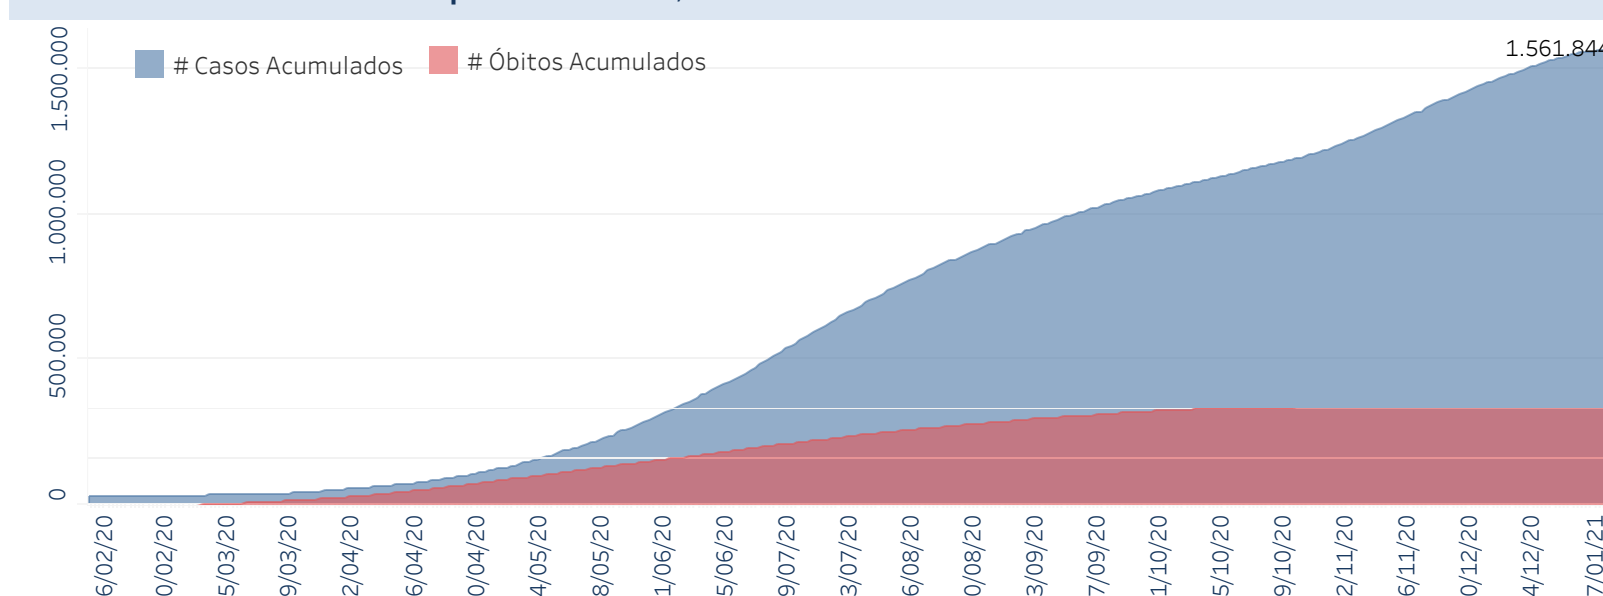

Novo Coronavírus (COVID-19)

Situação Epidemiológica

Atualizado em 12/01/2021 00:01:53

Situação em números de COVID-19 (casos confirmados e óbitos)

Mundial	Óbitos Mundiais	Estado de São Paulo	Óbitos Estado de São Paulo
89.416.559	1.935.028	1.561.844 $\forall$	48.662 $\forall$

$\forall$ FONTE: CVE/CCD/SES-SP

Casos e óbitos confirmados para COVID-19, acumulados até 12/01/2021. Estado de São Paulo

FONTE: SIVEP-Gripe, RedCap e e-SUS VE