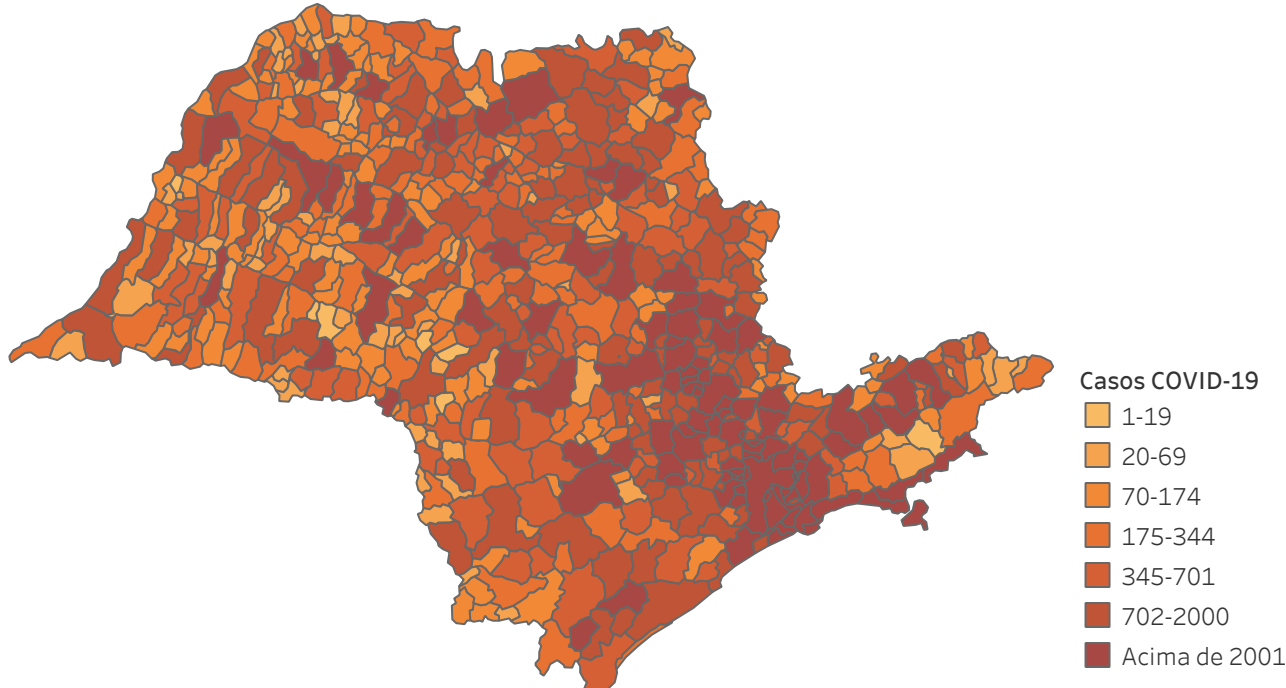

Casos de COVID-19 por município de residência, Estado São Paulo

© 2021 Mapbox © OpenStreetMap

FONTE: SIVEP-Gripe, RedCap e e-SUS VE