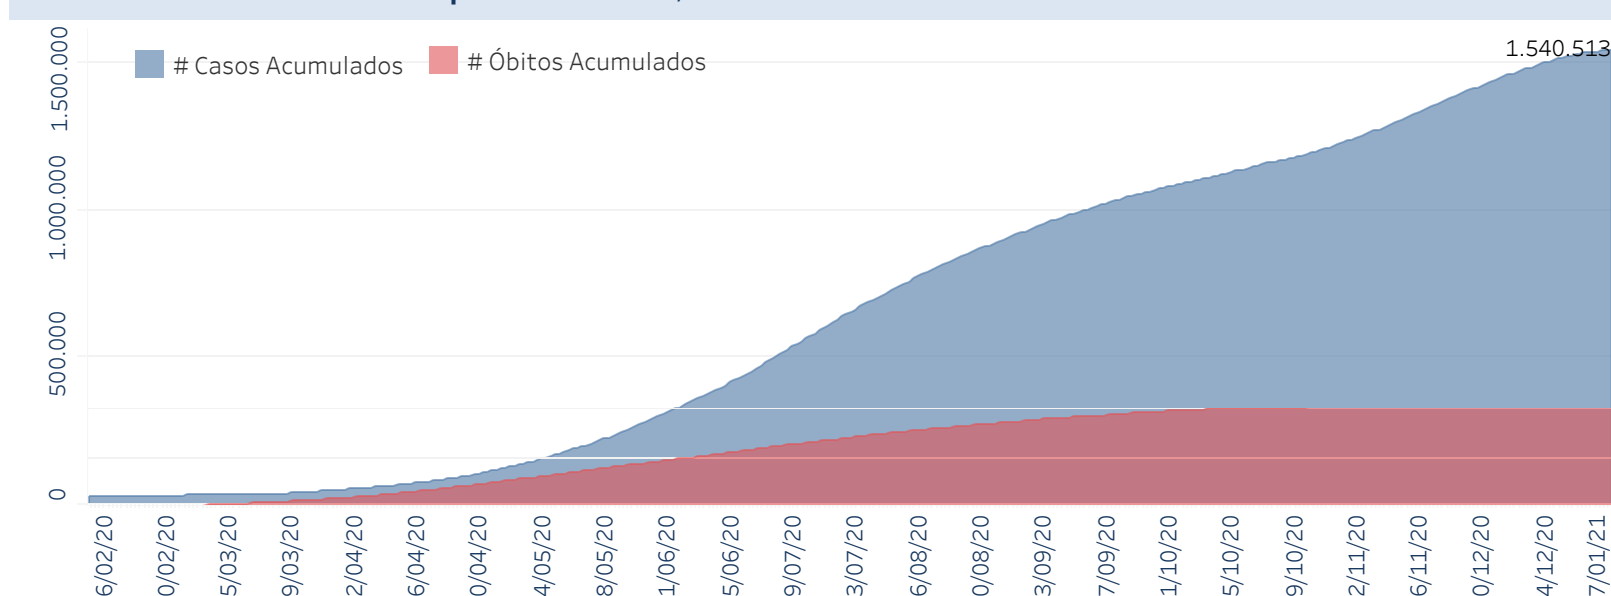

Novo Coronavírus (COVID-19)

Situação Epidemiológica

Atualizado em 09/01/2021 00:01:58

Situação em números de COVID-19 (casos confirmados e óbitos)

Mundial	Óbitos Mundiais	Estado de São Paulo	Óbitos Estado de São Paulo
86.749.940	1.890.342	1.540.513 $\forall$	48.298 $\forall$

$\forall$ FONTE: CVE/CCD/SES-SP

Casos e óbitos confirmados para COVID-19, acumulados até 09/01/2021. Estado de São Paulo

FONTE: SIVEP-Gripe, RedCap e e-SUS VE