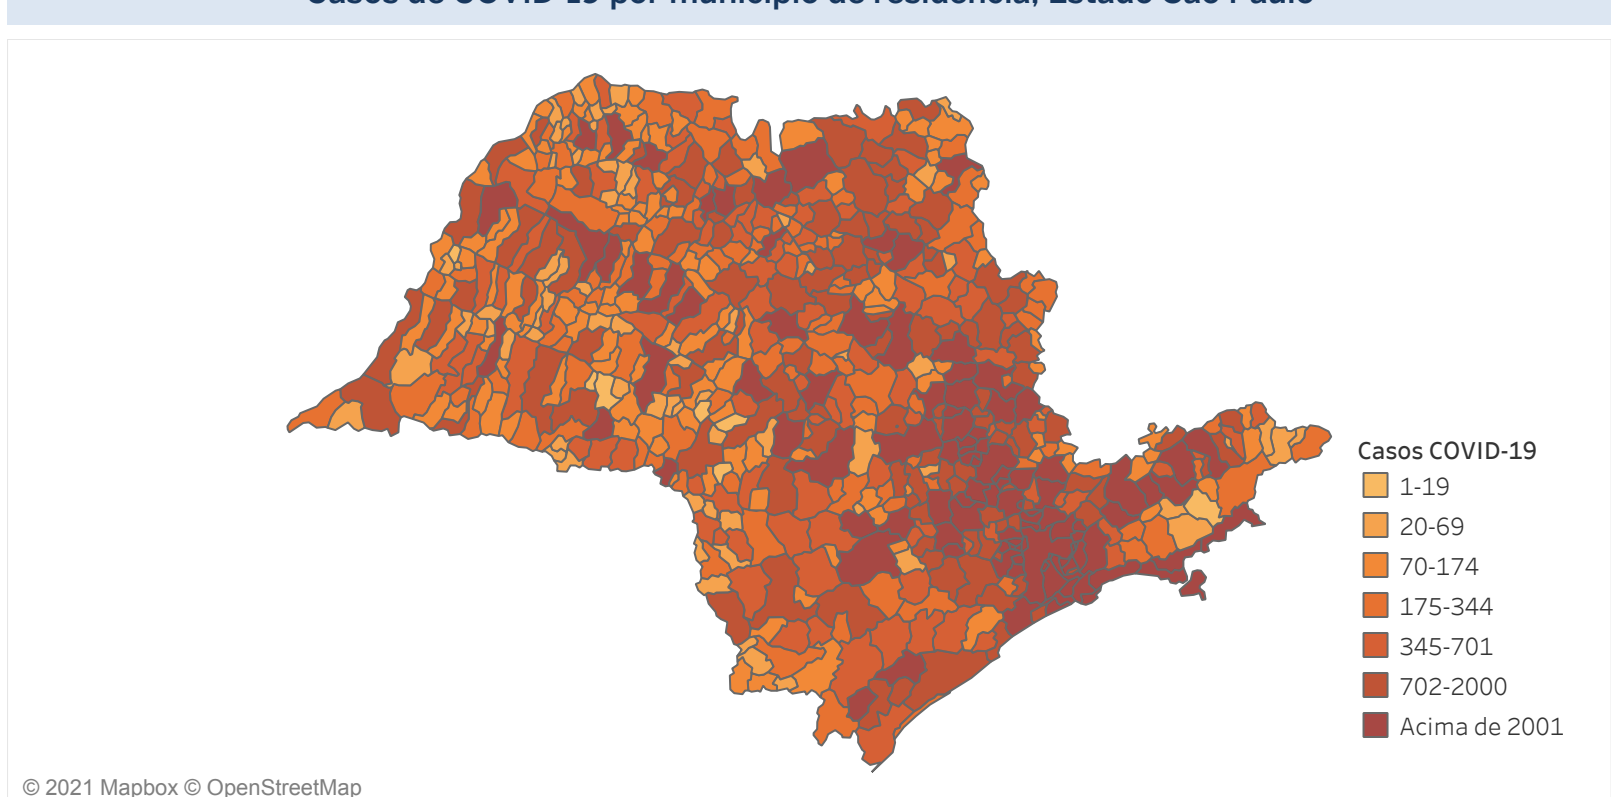

Casos de COVID-19 por município de residência, Estado São Paulo

FONTE: SIVEP-Gripe, RedCap e e-SUS VE