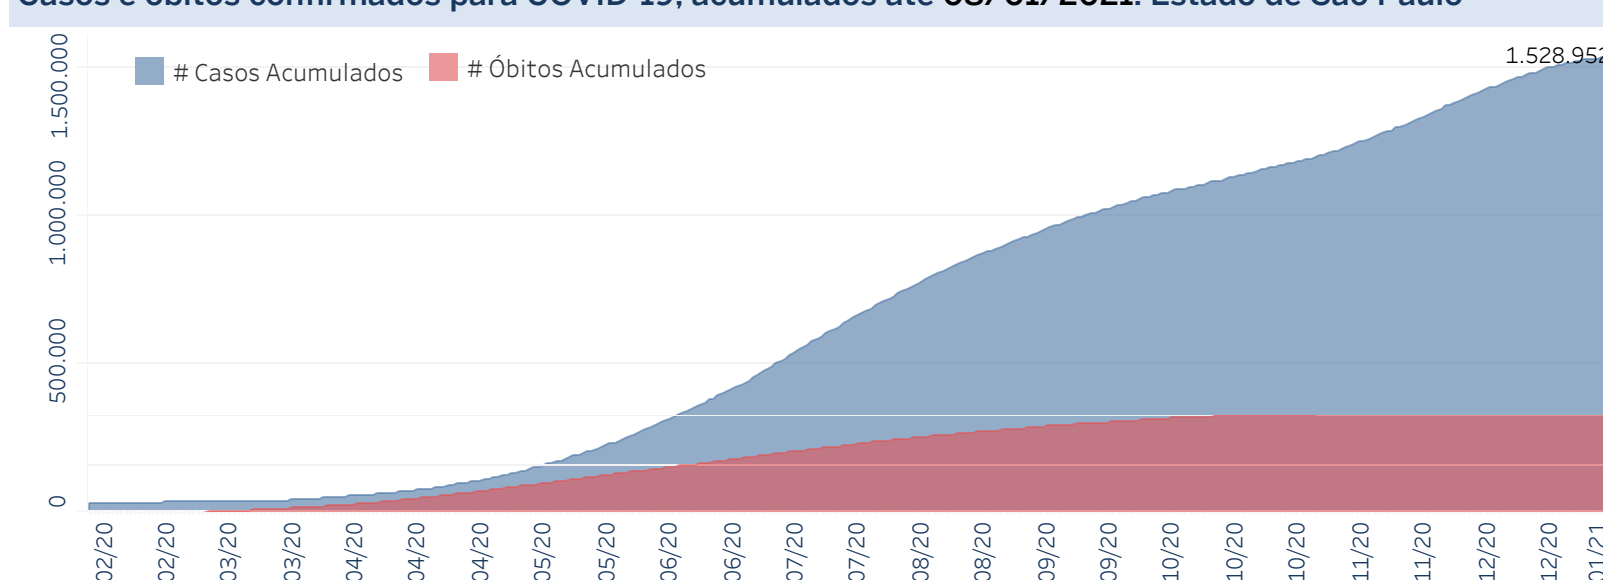

Novo Coronavírus (COVID-19)

Situação Epidemiológica

Atualizado em 08/01/2021 00:01:51

Situação em números de COVID-19 (casos confirmados e óbitos)

Mundial	Óbitos Mundiais	Estado de São Paulo	Óbitos Estado de São Paulo
86.436.449	1.884.341	1.528.952 $\downarrow$	48.029 $\downarrow$

Y FONTE: CVE/CCD/SES-SP

Casos e óbitos confirmados para COVID-19, acumulados até 08/01/2021. Estado de São Paulo

FONTE: SIVEP-Gripe, RedCap e e-SUS VE