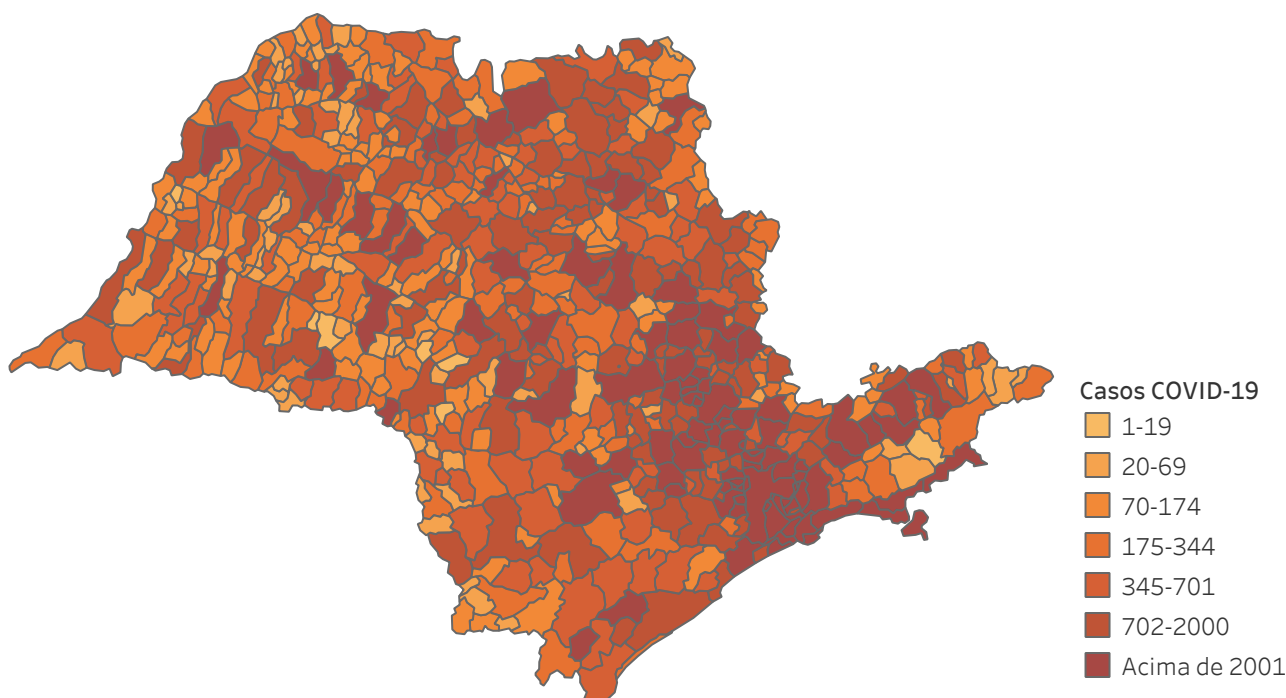

Casos de COVID-19 por município de residência, Estado São Paulo

© 2021 Mapbox © OpenStreetMap

FONTE: SIVEP-Gripe, RedCap e e-SUS VE