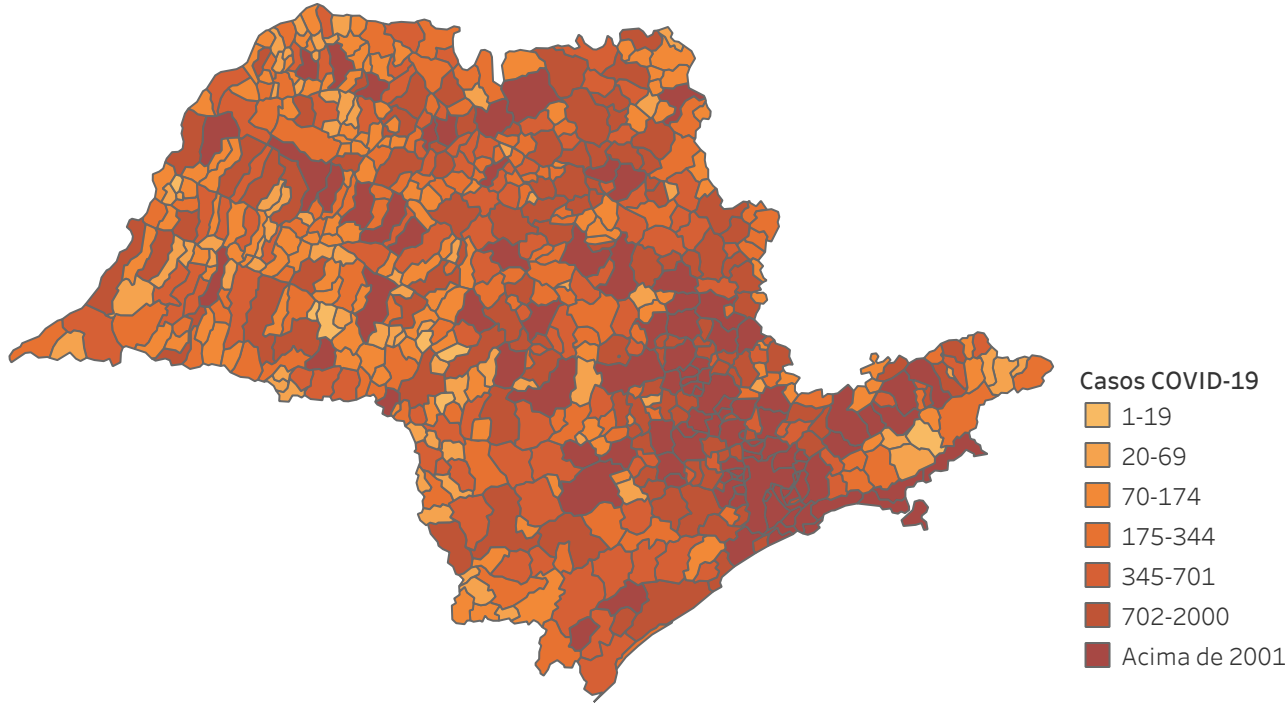

Casos de COVID-19 por município de residência, Estado São Paulo

FONTE: SIVEP-Gripe, RedCap e e-SUS VE