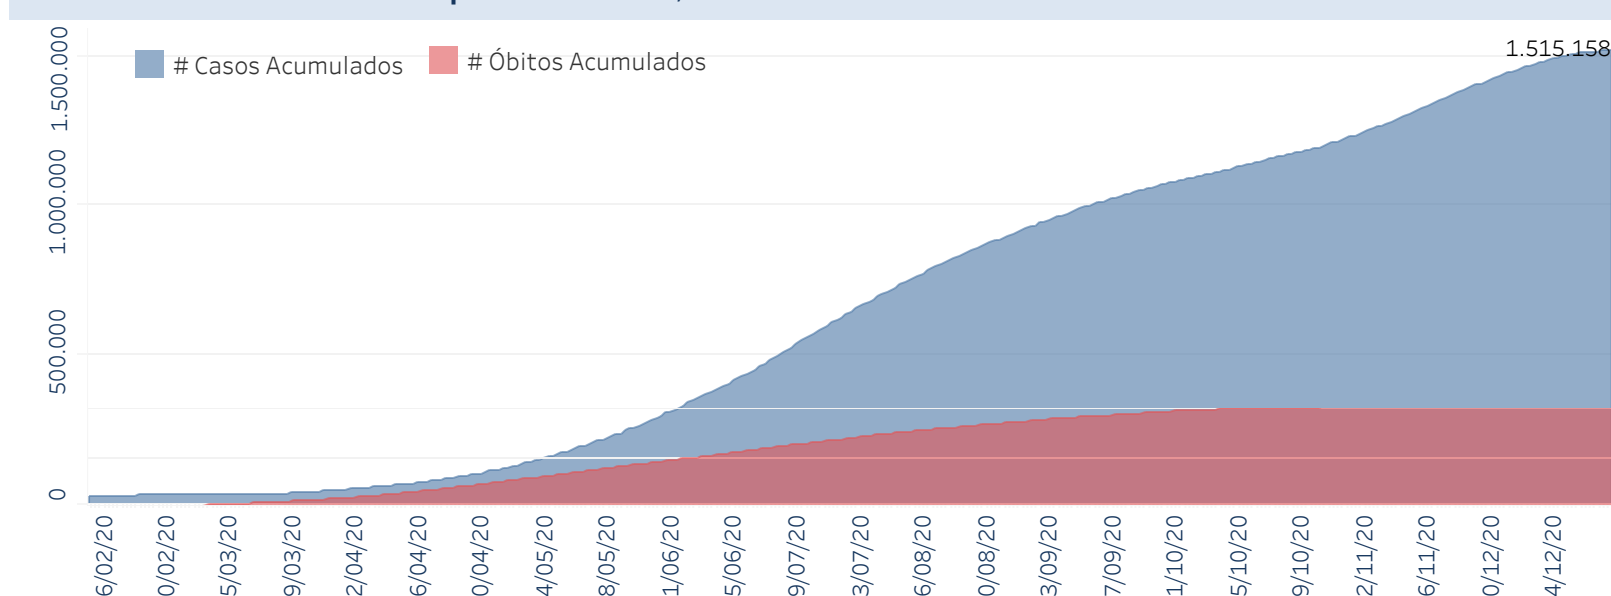

Novo Coronavírus (COVID-19)

Situação Epidemiológica

Atualizado em 07/01/2021 00:01:55

Situação em números de COVID-19 (casos confirmados e óbitos)

Mundial	Óbitos Mundiais	Estado de São Paulo	Óbitos Estado de São Paulo
85.509.194	1.868.622	1.515.158 [¥]	47.768 [¥]

* FONTE: World Health Organization - Coronavirus Disease 2019 (COVID-19) Data: 07/01/2021 00:00:00 GMT 00:00

¥ FONTE: CVE/CCD/SES-SP

Casos e óbitos confirmados para COVID-19, acumulados até 07/01/2021. Estado de São Paulo