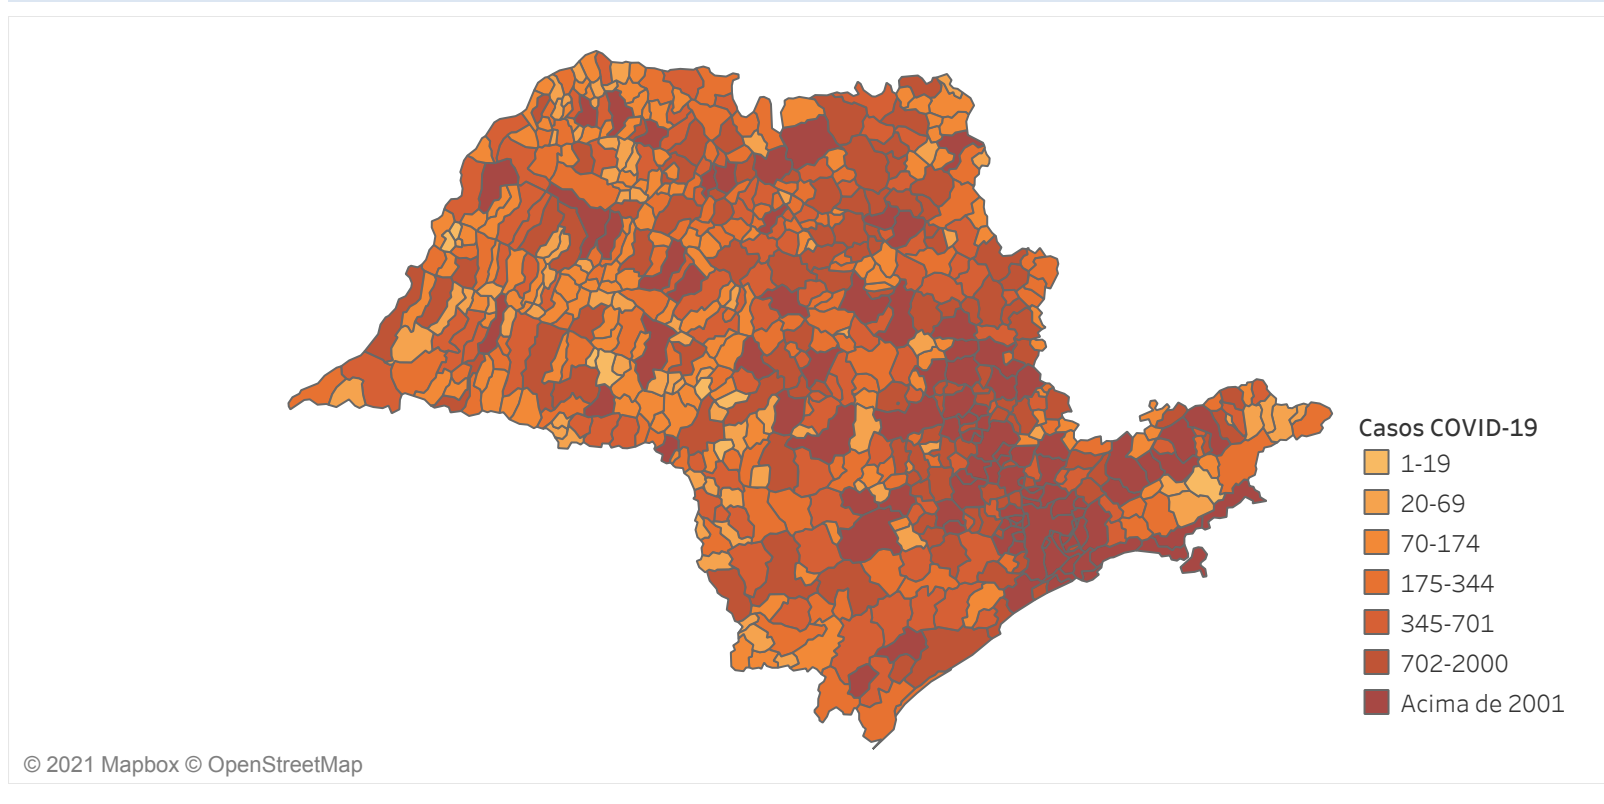

Casos de COVID-19 por município de residência, Estado São Paulo

FONTE: SIVEP-Gripe, RedCap e e-SUS VE