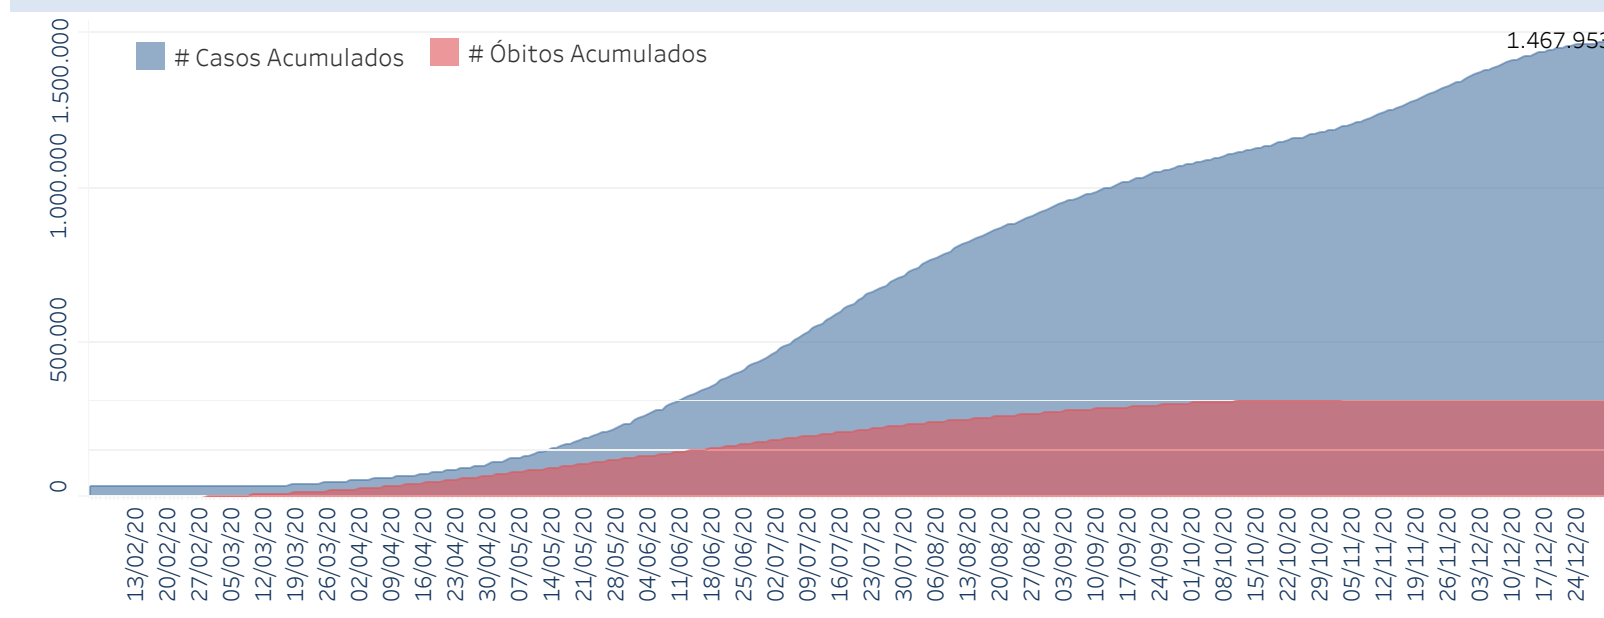

Novo Coronavírus (COVID-19)

Situação Epidemiológica

Atualizado em 02/01/2021 00:01:51

Situação em números de COVID-19 (casos confirmados e óbitos)

Mundial	Óbitos Mundiais	Estado de São Paulo	Óbitos Estado de São Paulo
81.947.503	1.808.041	1.467.953 $\forall$	46.808 $\forall$

*FONTE: World Health Organization - Coronavirus Disease 2019 (COVID-19) Data: 01/01/2021 00:00:00 GMT 00:00

$\forall$ FONTE: CVE/CCD/SES-SP

Casos e óbitos confirmados para COVID-19, acumulados até 02/01/2021. Estado de São Paulo

FONTE: SIVEP-Gripe, RedCap e e-SUS VE