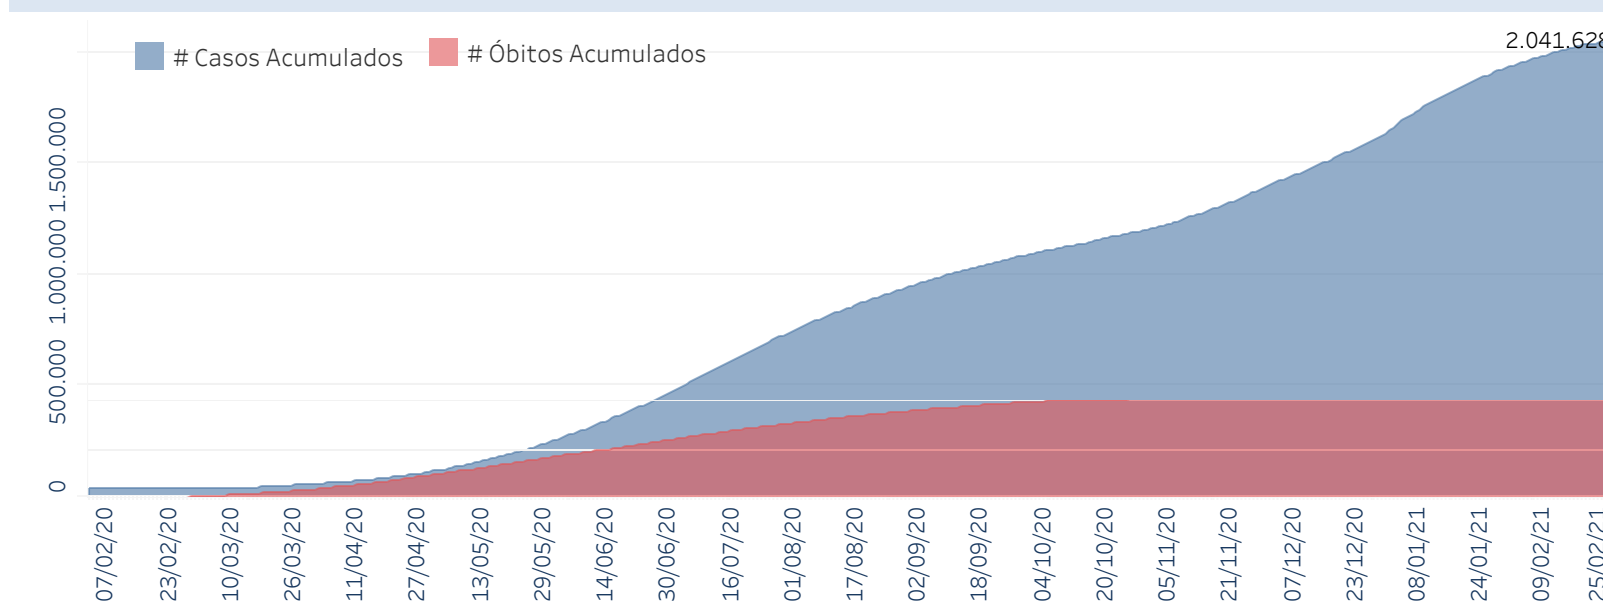

Novo Coronavírus (COVID-19)

Situação Epidemiológica

Atualizado em 28/02/2021 00:02:31

Situação em números de COVID-19 (casos confirmados e óbitos)

Mundial	Óbitos Mundiais	Estado de São Paulo	Óbitos Estado de São Paulo
113.315.218	2.517.964	2.041.628 \forall	59.493 \forall

* FONTE: World Health Organization - Coronavirus Disease 2019 (COVID-19) Data: 28/02/2021 00:00:00 GMT 00:00

\forall FONTE: CVE/CCD/SES-SP

Casos e óbitos confirmados para COVID-19, acumulados até 28/02/2021. Estado de São Paulo