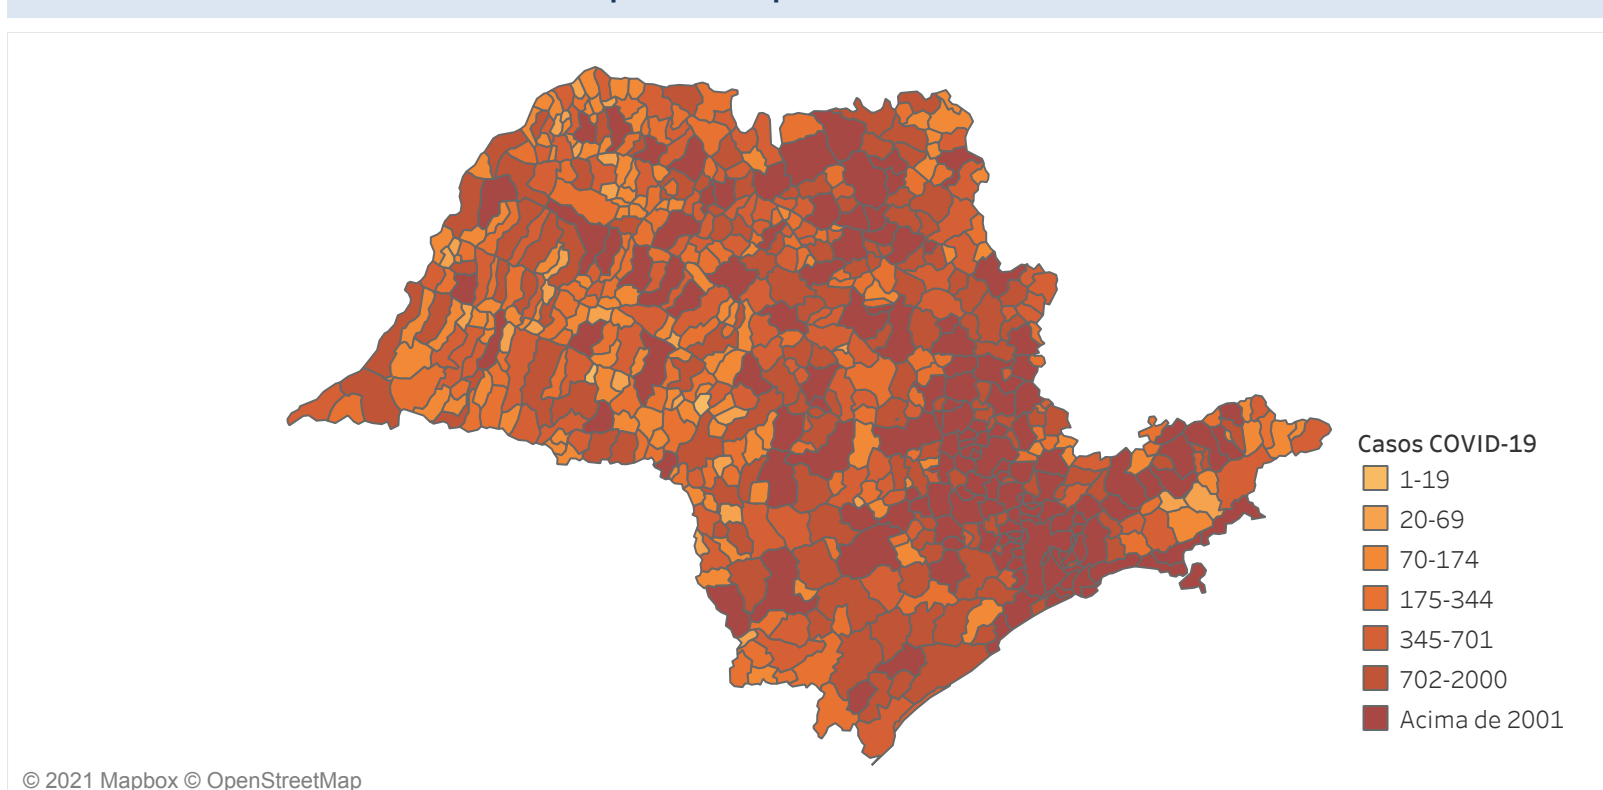

Casos de COVID-19 por município de residência, Estado São Paulo

FONTE: SIVEP-Gripe, RedCap e e-SUS VE