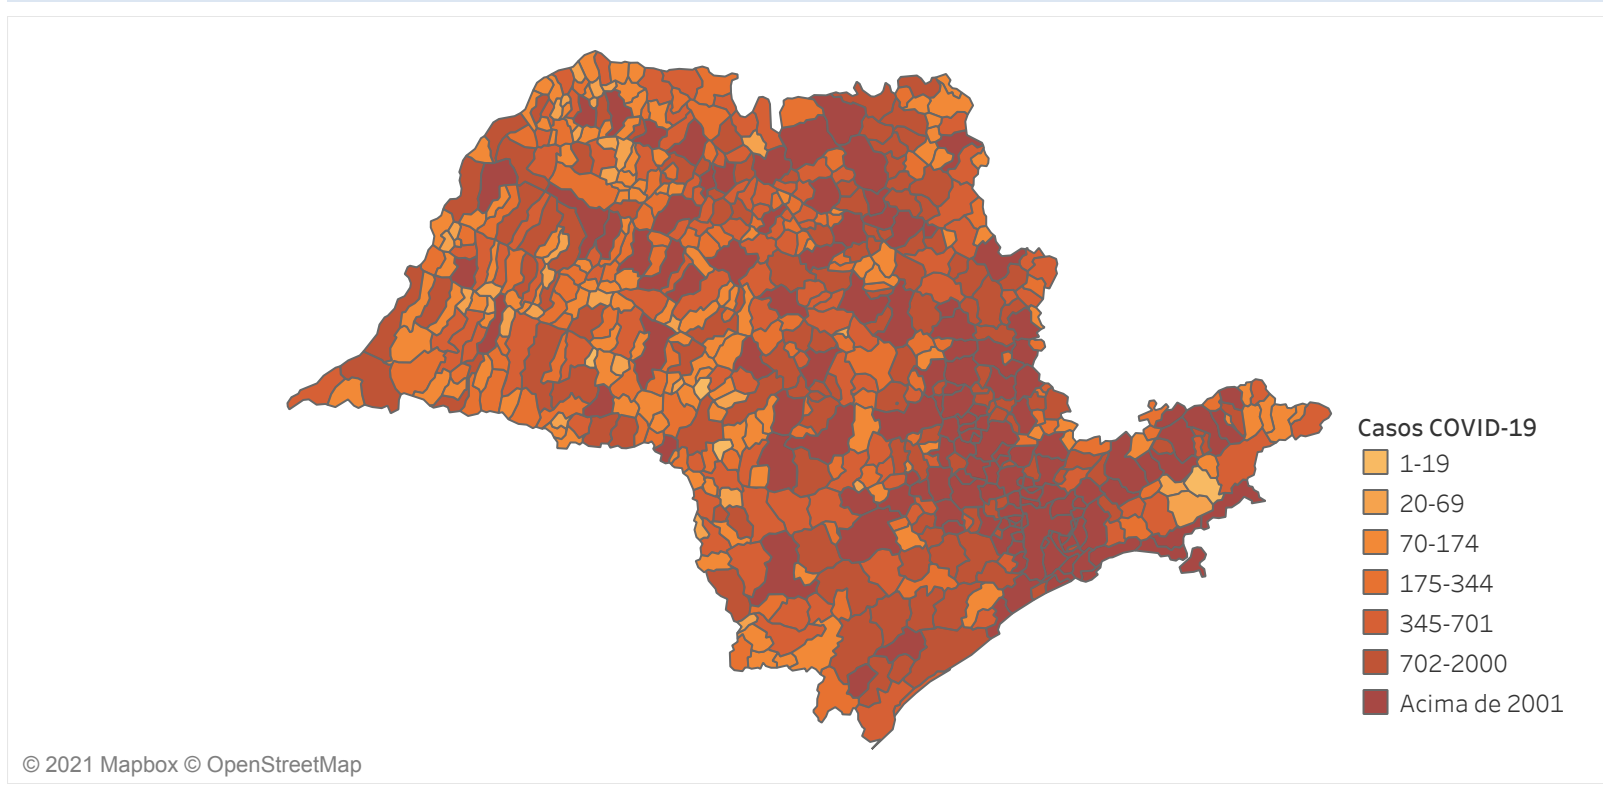

Casos de COVID-19 por município de residência, Estado São Paulo

FONTE: SIVEP-Gripe, RedCap e e-SUS VE