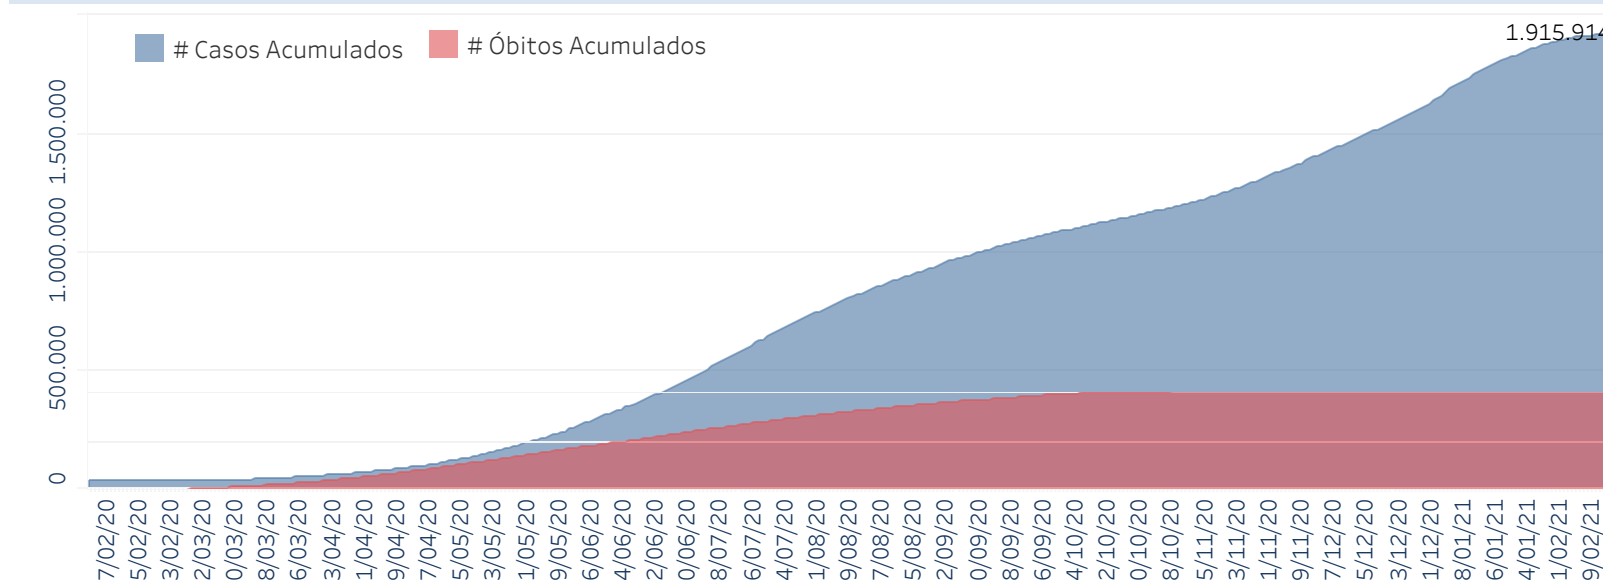

Novo Coronavírus (COVID-19)

Situação Epidemiológica

Atualizado em 15/02/2021 00:02:13

Situação em números de COVID-19 (casos confirmados e óbitos)

Mundial	Óbitos Mundiais	Estado de São Paulo	Óbitos Estado de São Paulo
108.484.802	2.394.323	1.915.914 $\forall$	56.304 $\forall$

$\forall$ FONTE: CVE/CCD/SES-SP

Casos e óbitos confirmados para COVID-19, acumulados até 15/02/2021. Estado de São Paulo

FONTE: SIVEP-Gripe, RedCap e e-SUS VE