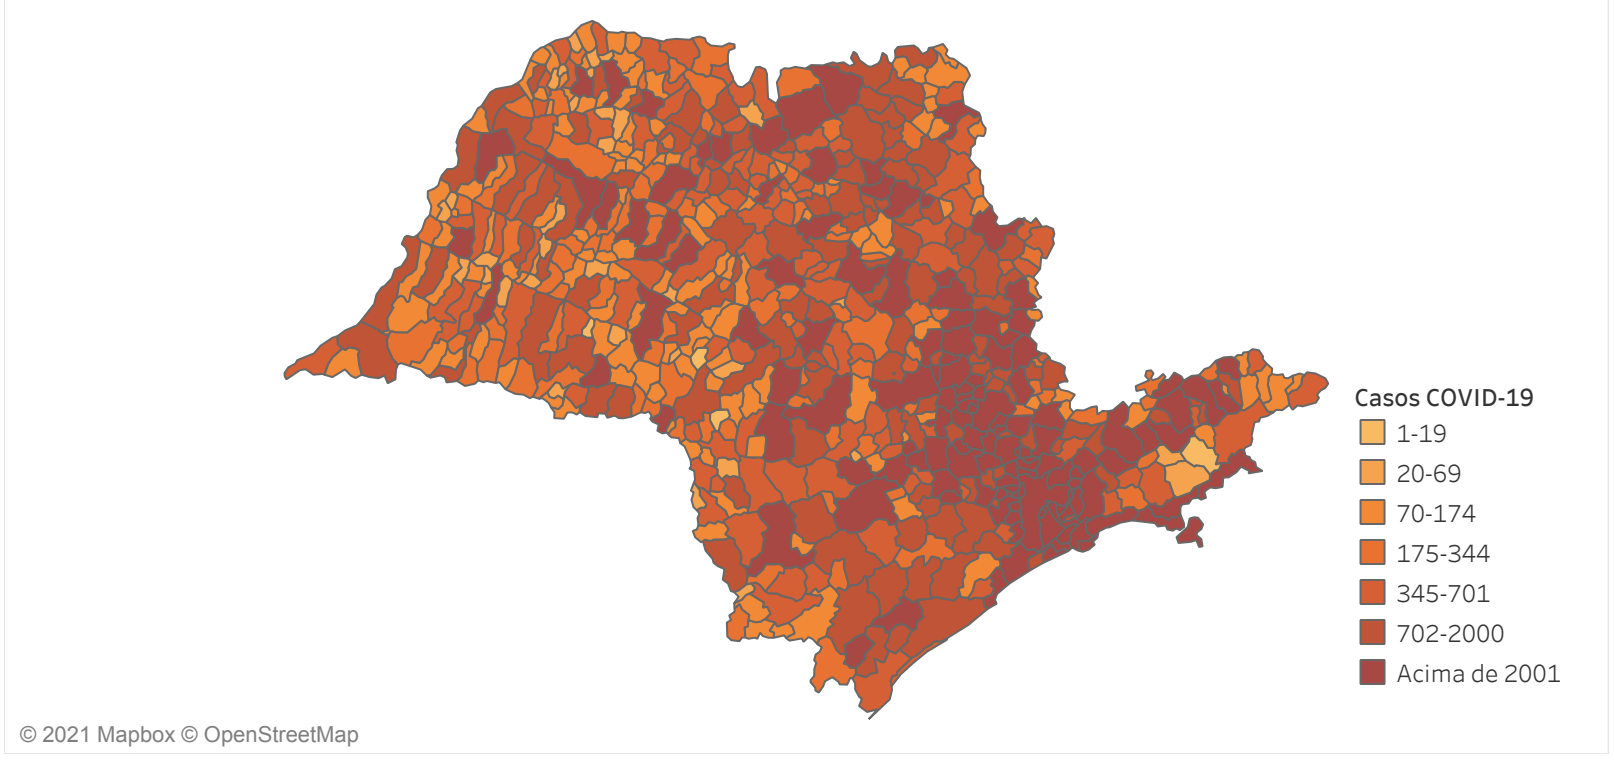

Casos de COVID-19 por município de residência, Estado São Paulo

FONTE: SIVEP-Gripe, RedCap e e-SUS VE