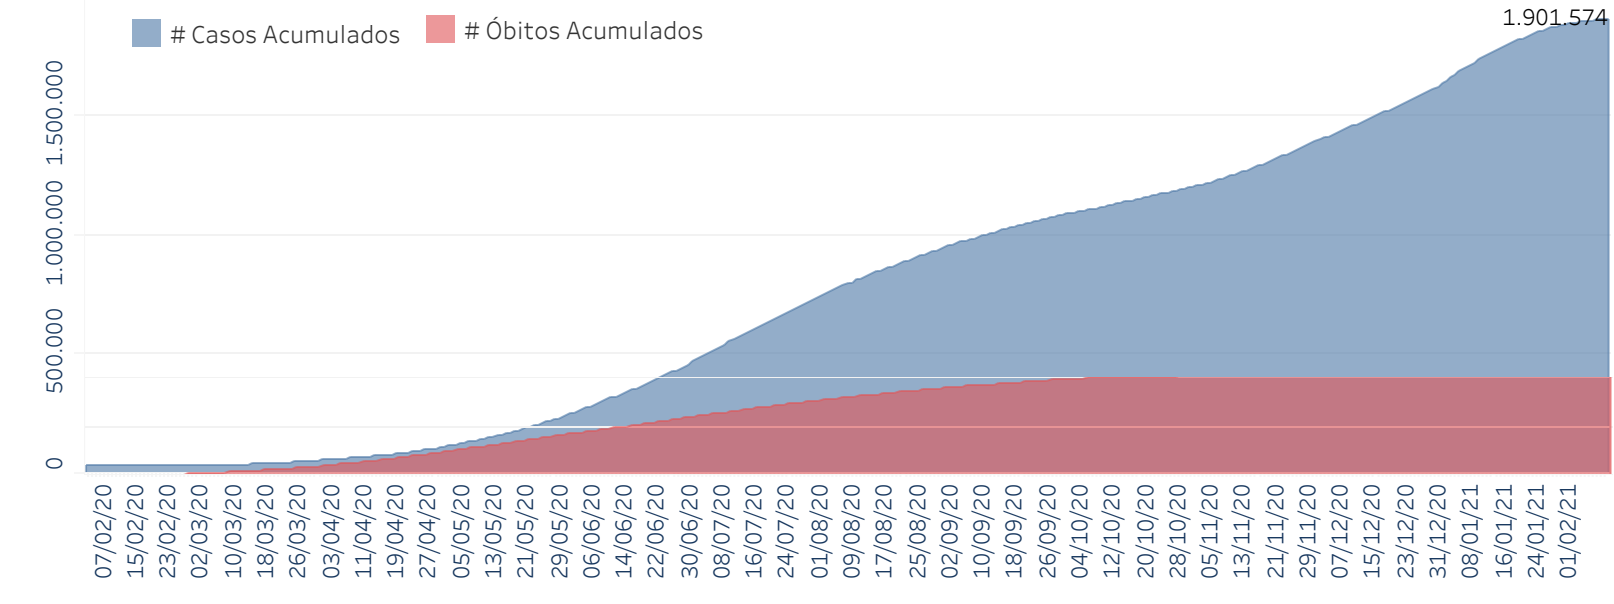

Novo Coronavírus (COVID-19)

Situação Epidemiológica

Atualizado em 12/02/2021 00:02:17

Situação em números de COVID-19 (casos confirmados e óbitos)

Mundial	Óbitos Mundiais	Estado de São Paulo	Óbitos Estado de São Paulo
107.252.265	2.355.339	1.901.574 \forall	55.971 \forall

* FONTE: World Health Organization - Coronavirus Disease 2019 (COVID-19) Data: 12/02/2021 00:00:00 GMT 00:00

Y FONTE: CVE/CCD/SES-SP

Casos e óbitos confirmados para COVID-19, acumulados até 12/02/2021. Estado de São Paulo