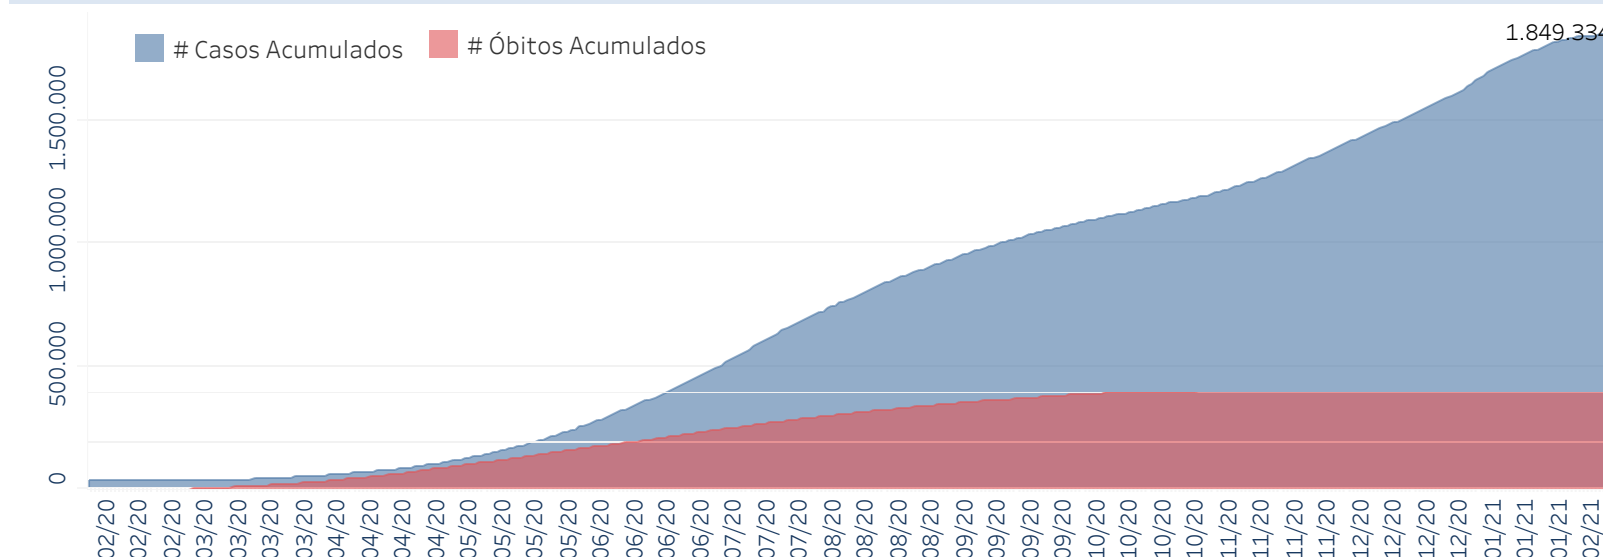

Novo Coronavírus (COVID-19)

Situação Epidemiológica

Atualizado em 07/02/2021 00:02:07

Situação em números de COVID-19 (casos confirmados e óbitos)

Mundial	Óbitos Mundiais	Estado de São Paulo	Óbitos Estado de São Paulo
104.956.439	2.290.488	1.849.334 $\forall$	54.614 $\forall$

$\forall$ FONTE: CVE/CCD/SES-SP

Casos e óbitos confirmados para COVID-19, acumulados até 07/02/2021. Estado de São Paulo

FONTE: SIVEP-Gripe, RedCap e e-SUS VE