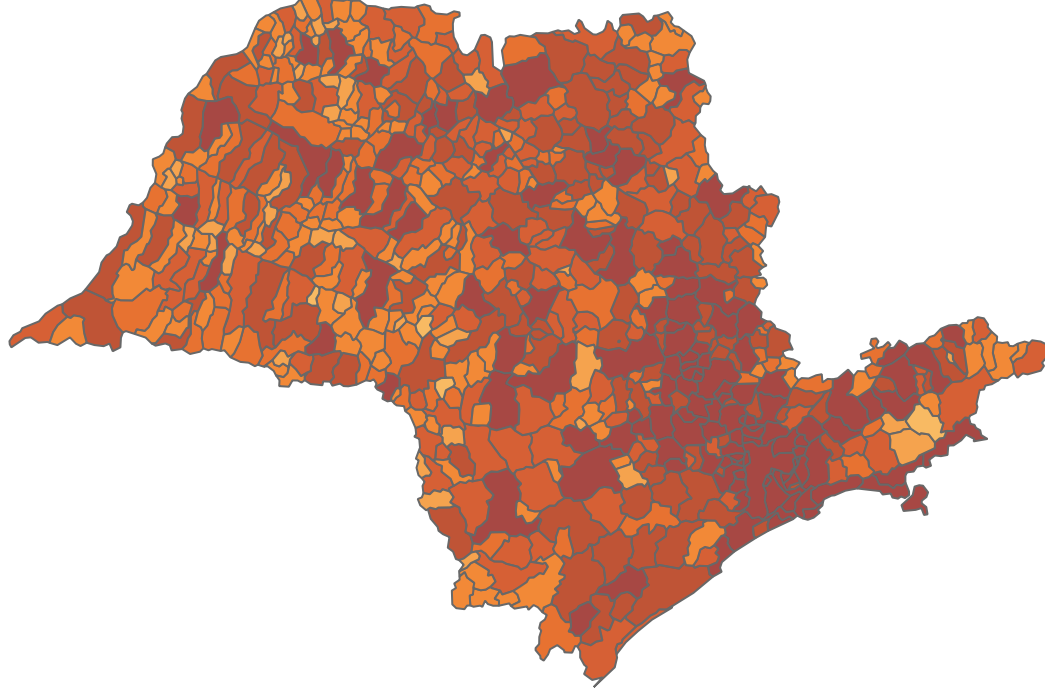

Casos de COVID-19 por município de residência, Estado São Paulo

Casos COVID-19

- 1-19
- 20-69
- 70-174
- 175-344
- 345-701
- 702-2000
- Acima de 2001

FONTE: SIVEP-Gripe, RedCap e e-SUS VE