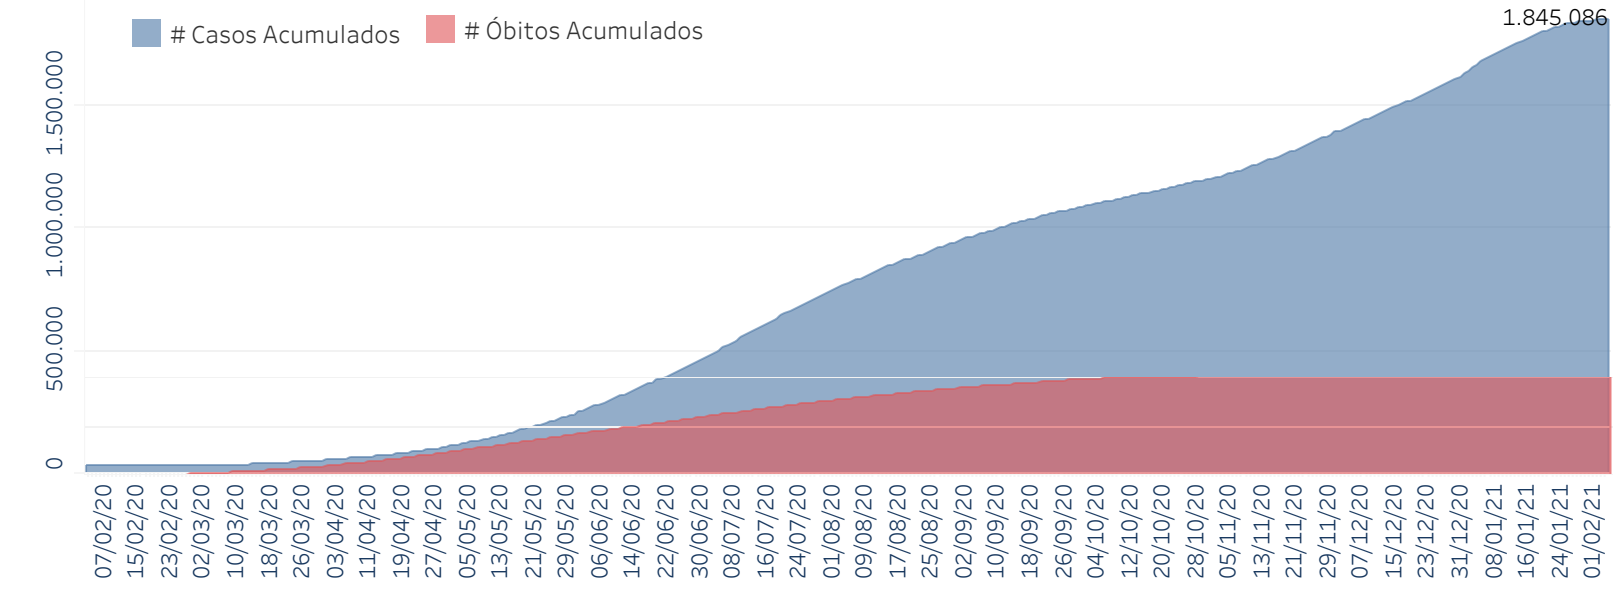

Novo Coronavírus (COVID-19)

Situação Epidemiológica

Atualizado em 06/02/2021 00:02:07

Situação em números de COVID-19 (casos confirmados e óbitos)

Mundial	Óbitos Mundiais	Estado de São Paulo	Óbitos Estado de São Paulo
104.370.550	2.271.180	1.845.086	54.545

* FONTE: World Health Organization - Coronavirus Disease 2019 (COVID-19) Data: 05/02/2021 00:00:00 GMT 00:00

Y FONTE: CVE/CCD/SES-SP

Casos e óbitos confirmados para COVID-19, acumulados até 06/02/2021. Estado de São Paulo