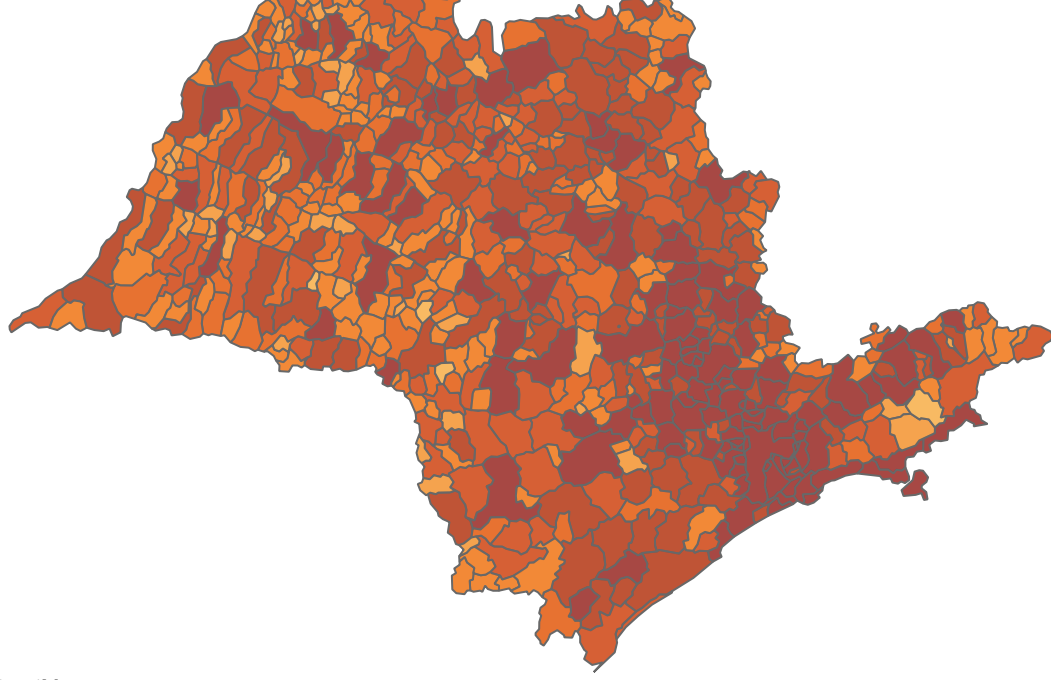

FONTE: SIVEP-Gripe, RedCap e e-SUS VE