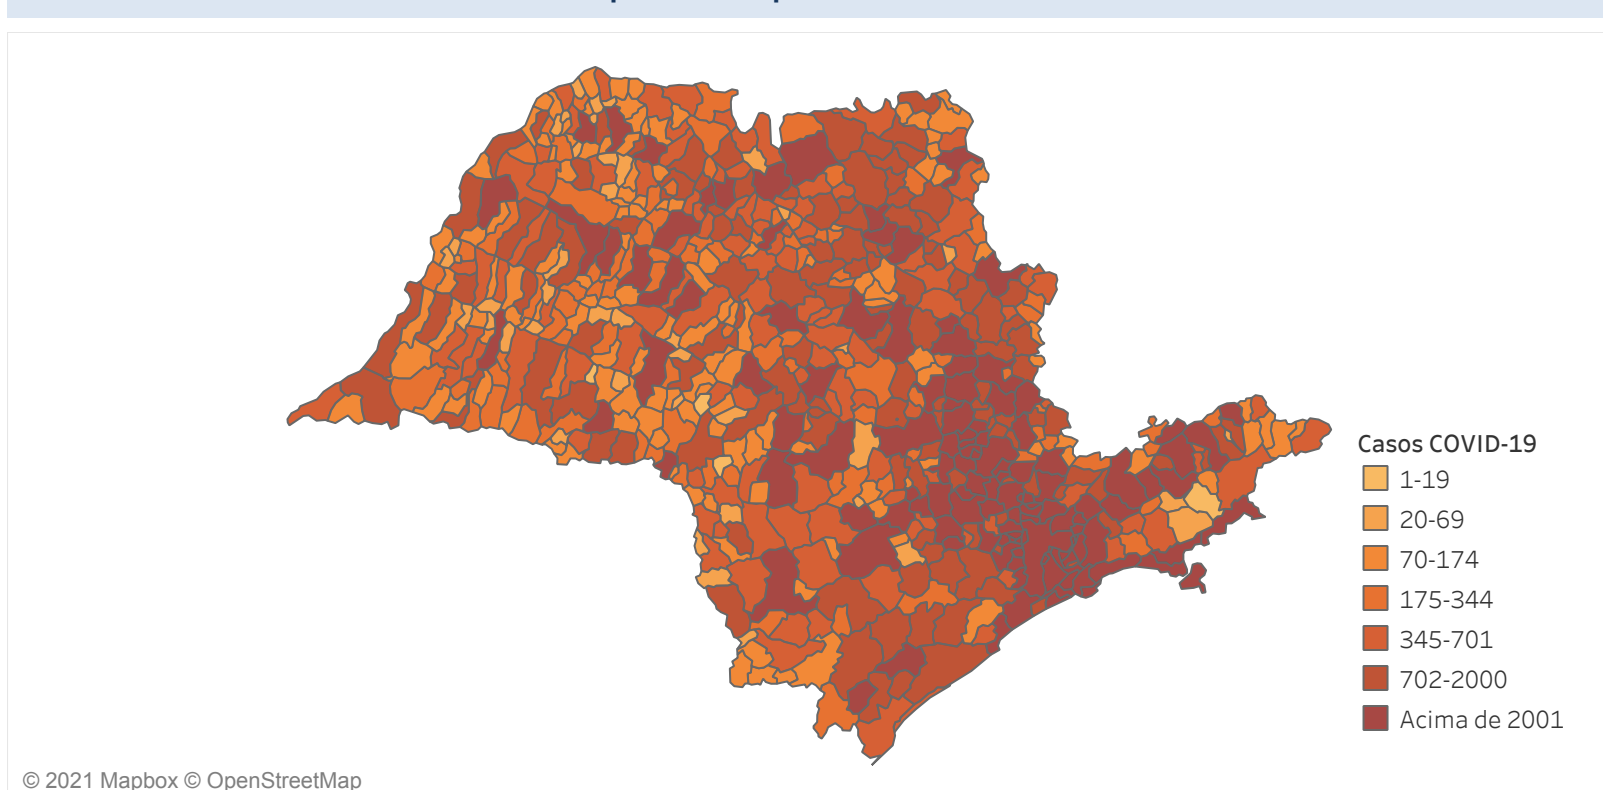

Casos de COVID-19 por município de residência, Estado São Paulo

FONTE: SIVEP-Gripe, RedCap e e-SUS VE