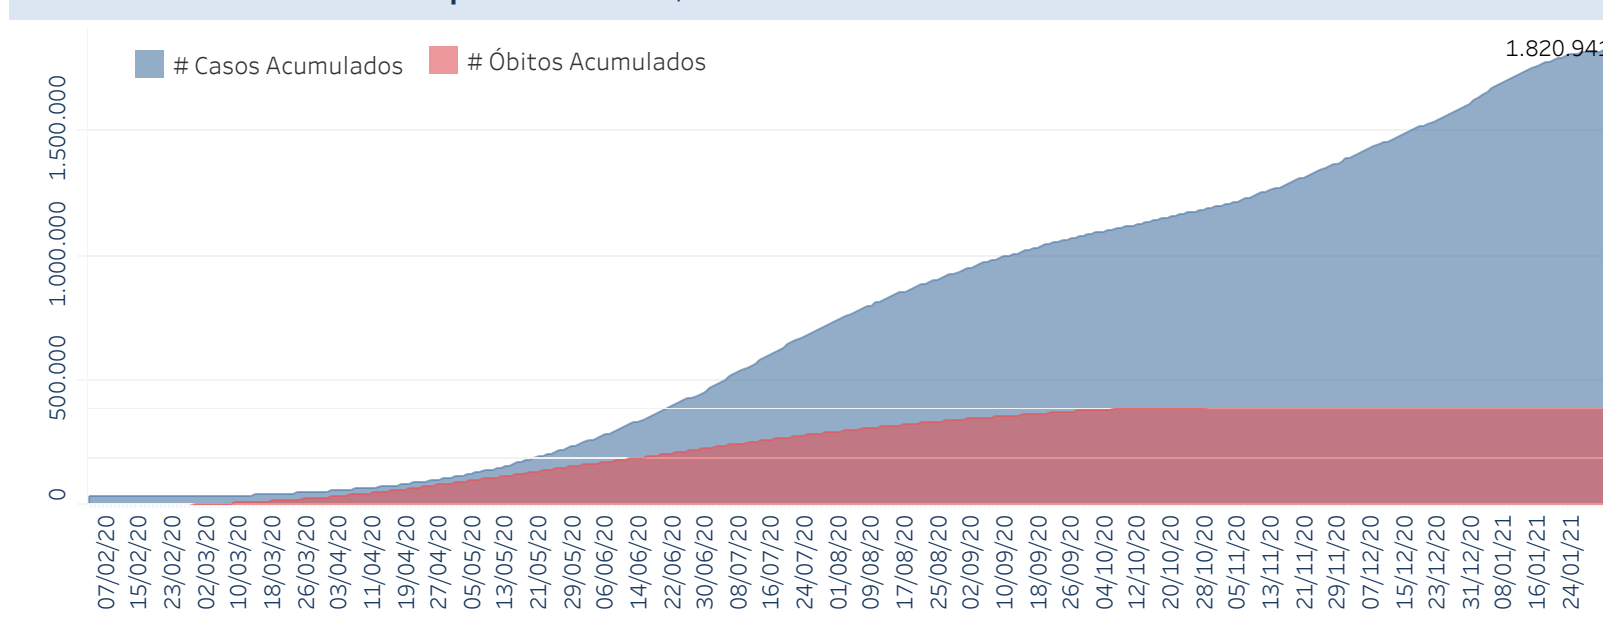

Novo Coronavírus (COVID-19)

Situação Epidemiológica

Atualizado em 04/02/2021 00:02:09

Situação em números de COVID-19 (casos confirmados e óbitos)

Mundial	Óbitos Mundiais	Estado de São Paulo	Óbitos Estado de São Paulo
103.631.793	2.251.613	1.820.941 $\forall$	53.997 $\forall$

$\forall$ FONTE: CVE/CCD/SES-SP

Casos e óbitos confirmados para COVID-19, acumulados até 04/02/2021. Estado de São Paulo

FONTE: SIVEP-Gripe, RedCap e e-SUS VE