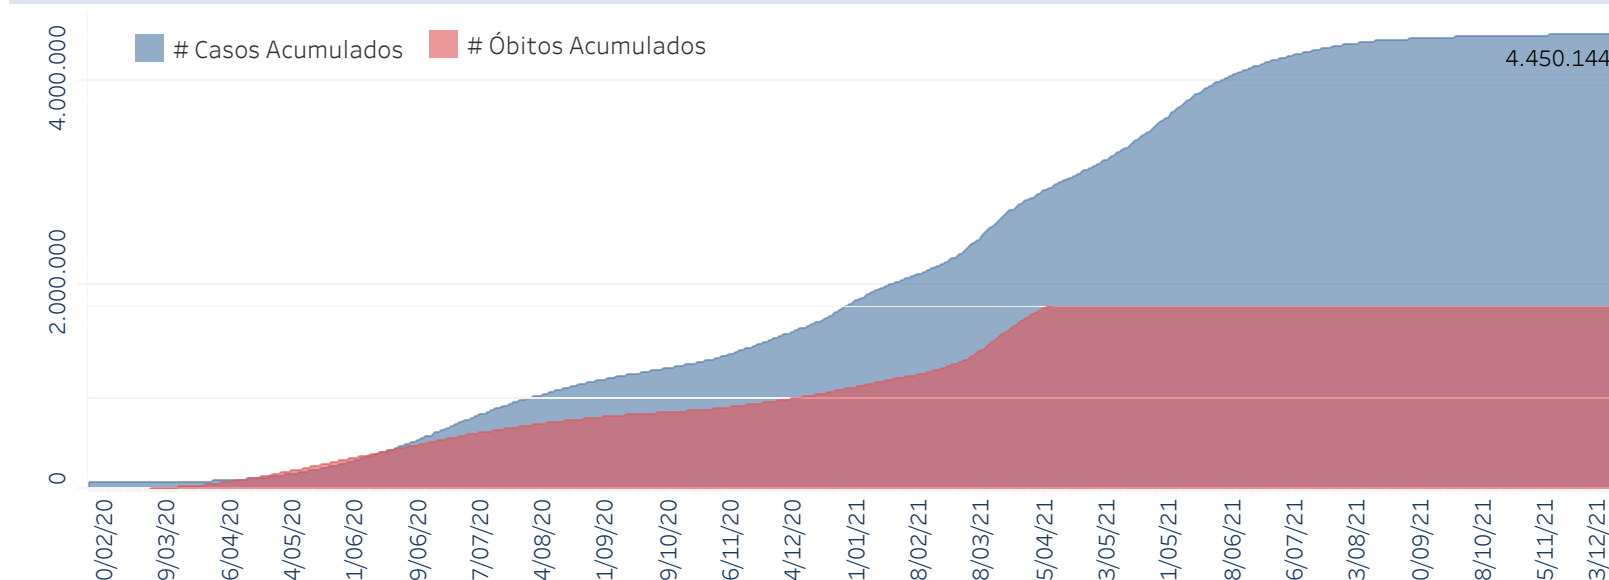

Novo Coronavírus (COVID-19)

Situação Epidemiológica

Atualizado em 18/12/2021

Situação em números de COVID-19 (casos confirmados e óbitos)

Mundial	Óbitos Mundiais	Estado de São Paulo	Óbitos Estado de São Paulo
271.963.258	5.331.019	4.450.144	155.001

* FONTE: World Health Organization - Coronavirus Disease 2019 (COVID-19) Data: 17/12/2021 00:00:00 GMT 00:00

Y FONTE: CVE/CCD/SES-SP

Casos e óbitos confirmados para COVID-19, acumulados até 18/12/2021. Estado de São Paulo