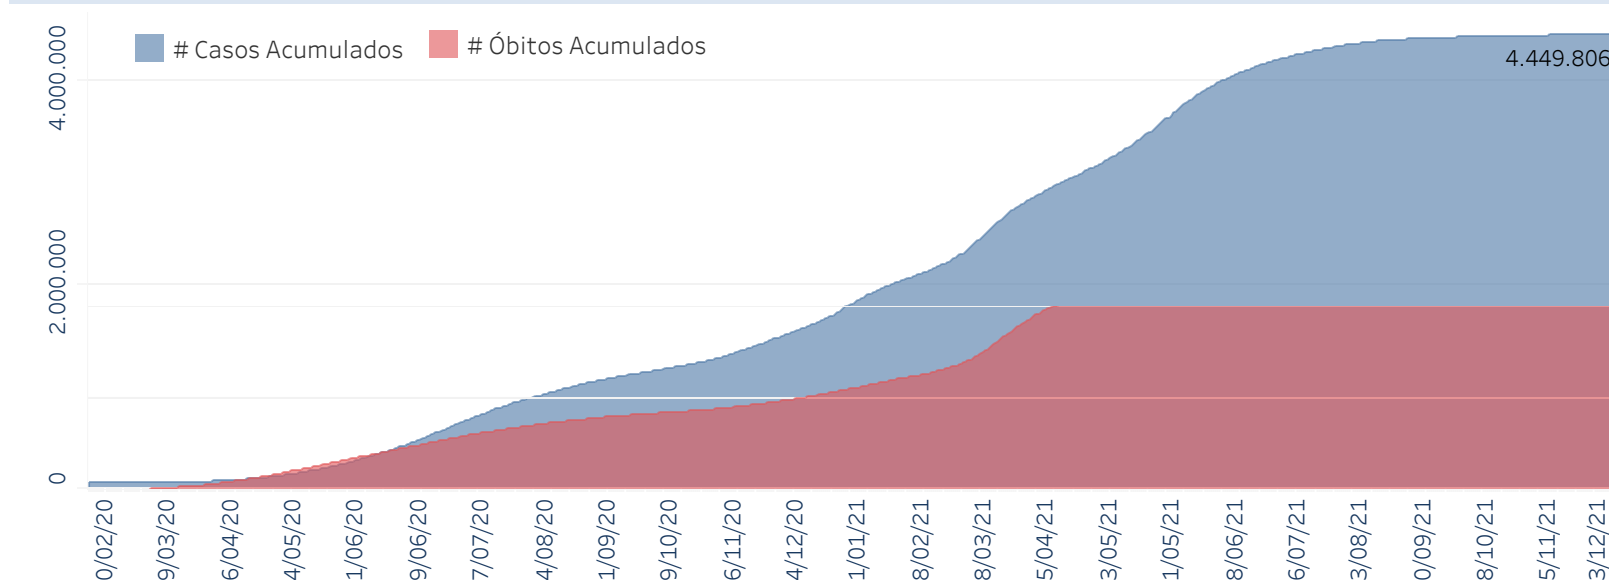

Novo Coronavírus (COVID-19)

Situação Epidemiológica

Atualizado em 15/12/2021

Situação em números de COVID-19 (casos confirmados e óbitos)

Mundial	Óbitos Mundiais	Estado de São Paulo	Óbitos Estado de São Paulo
270.031.622	5.310.502	4.449.806 $\forall$	154.848 $\forall$

Y FONTE: CVE/CCD/SES-SP

Casos e óbitos confirmados para COVID-19, acumulados até 15/12/2021. Estado de São Paulo

FONTE: SIVEP-Gripe, RedCap e e-SUS VE