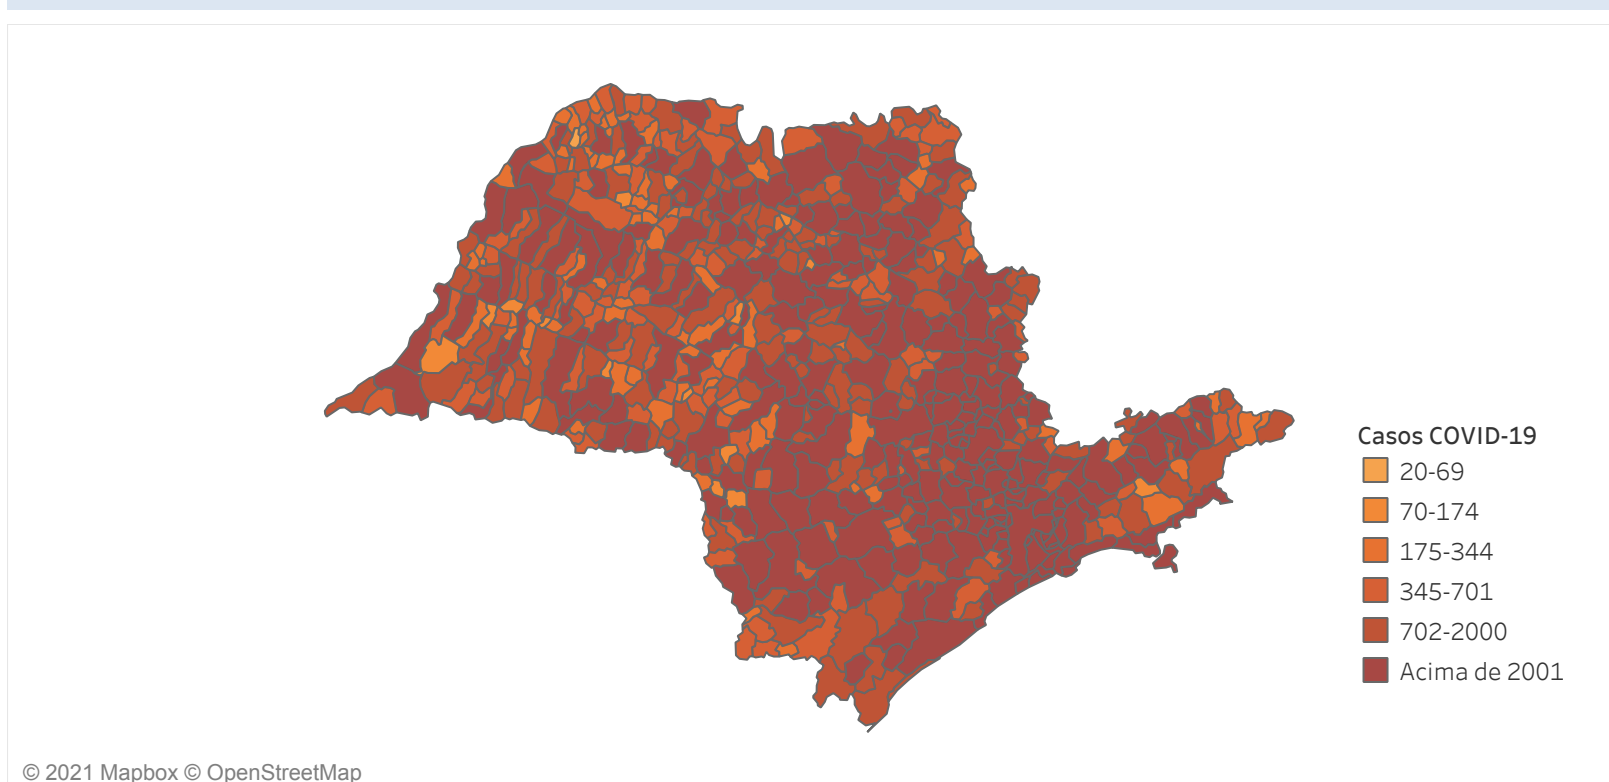

Casos de COVID-19 por município de residência, Estado São Paulo

FONTE: SIVEP-Gripe, RedCap e e-SUS VE