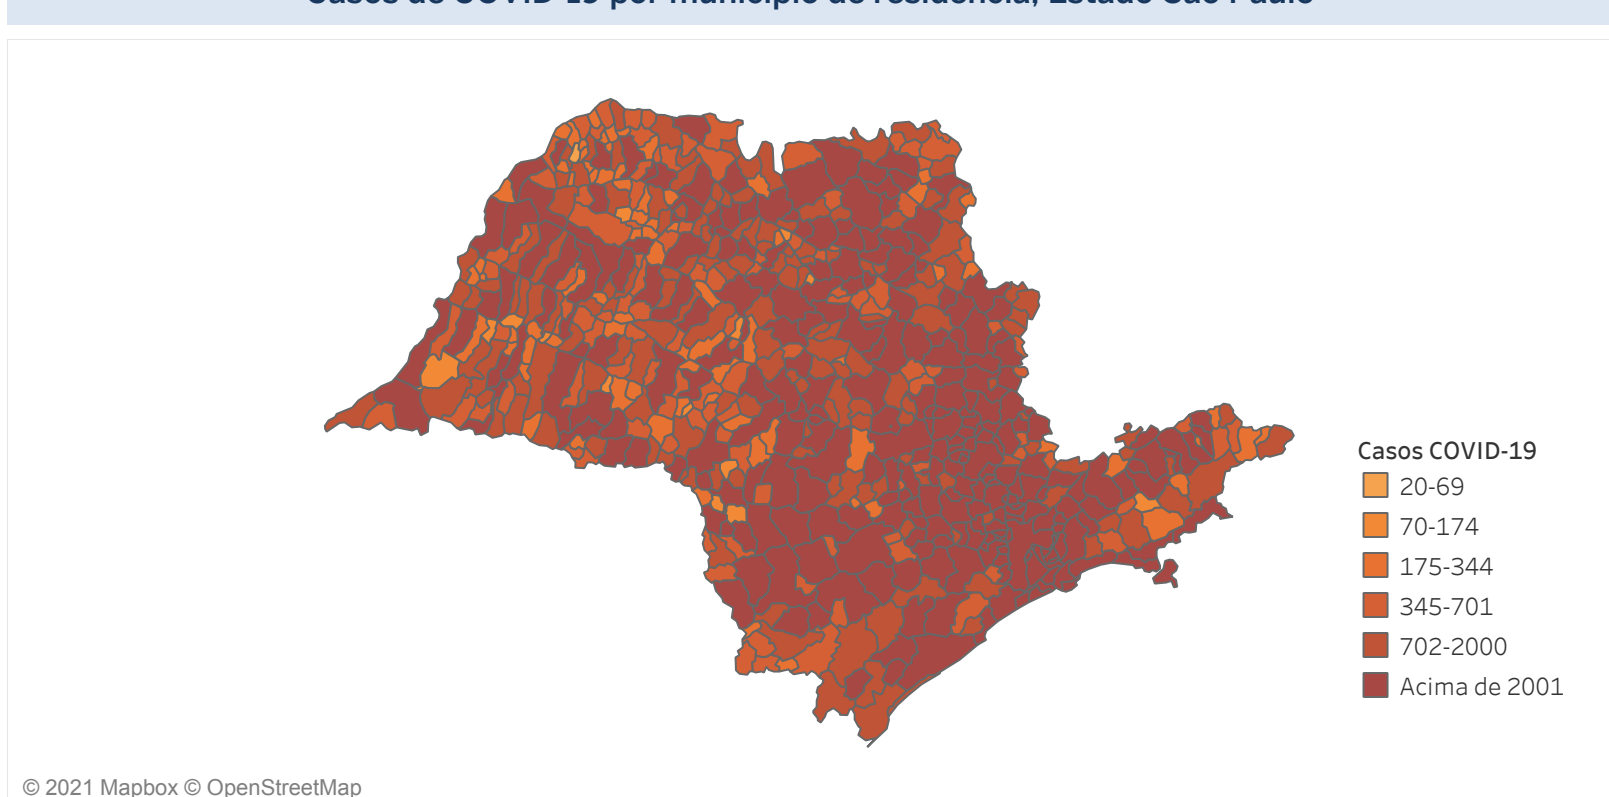

Casos de COVID-19 por município de residência, Estado São Paulo

FONTE: SIVEP-Gripe, RedCap e e-SUS VE