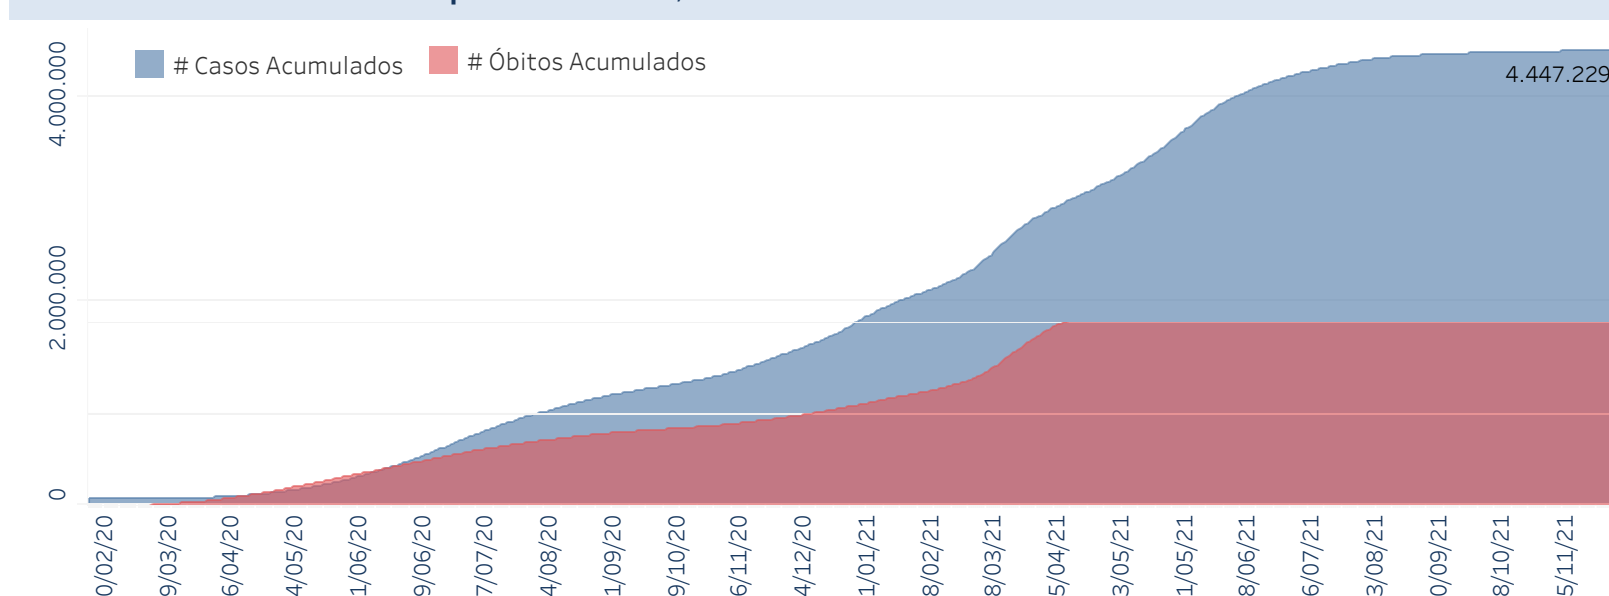

Novo Coronavírus (COVID-19)

Situação Epidemiológica

Atualizado em 08/12/2021

Situação em números de COVID-19 (casos confirmados e óbitos)

Mundial	Óbitos Mundiais	Estado de São Paulo	Óbitos Estado de São Paulo
265.713.467	5.260.888	4.447.229 \downarrow	154.571 \downarrow

* FONTE: World Health Organization - Coronavirus Disease 2019 (COVID-19) Data: 07/12/2021 00:00:00 GMT 00:00

Y FONTE: CVE/CCD/SES-SP

Casos e óbitos confirmados para COVID-19, acumulados até 08/12/2021. Estado de São Paulo