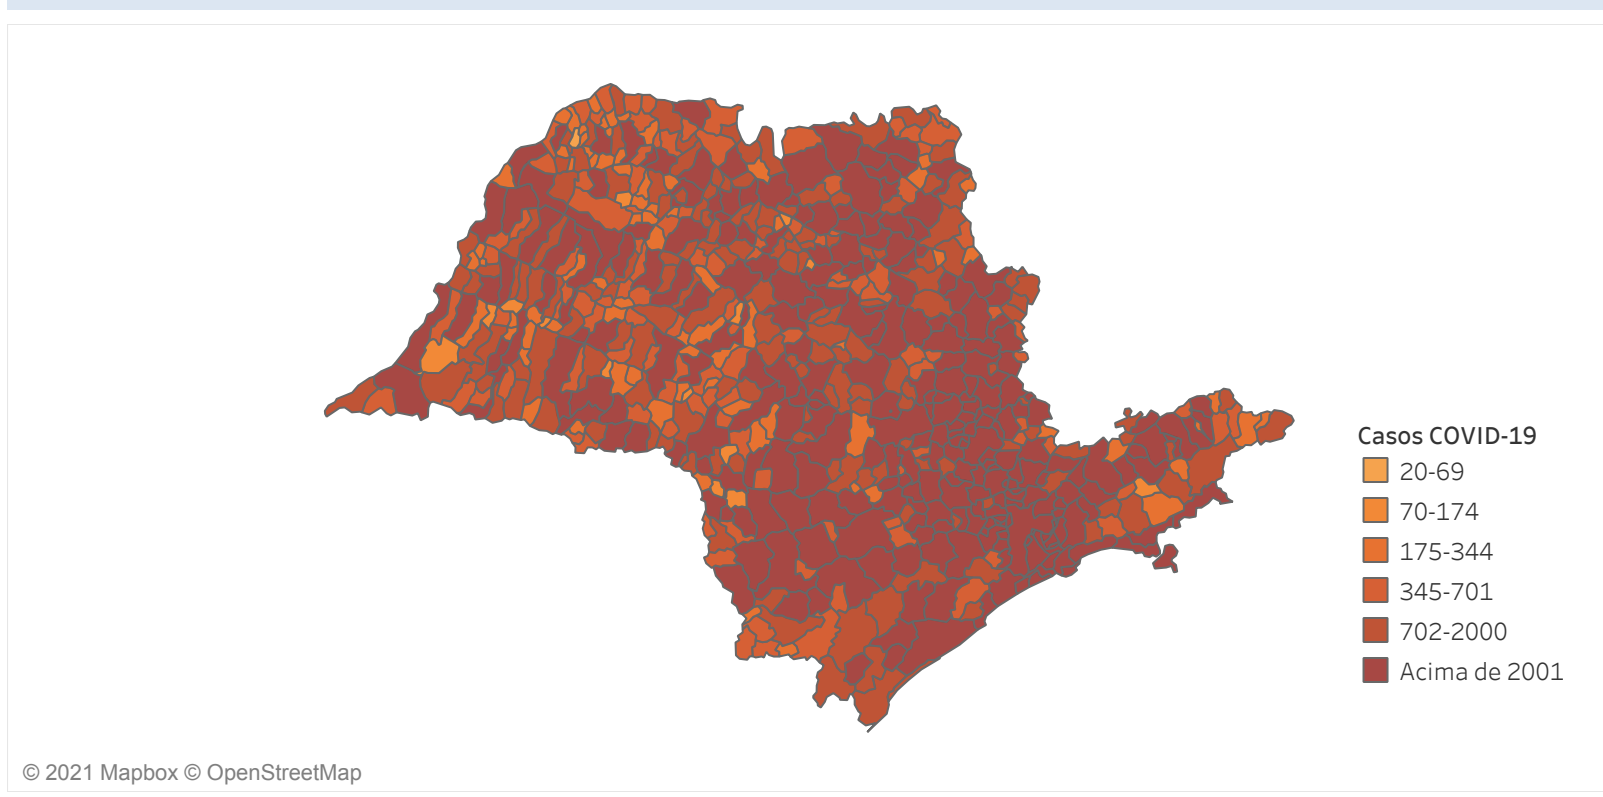

Casos de COVID-19 por município de residência, Estado São Paulo

FONTE: SIVEP-Gripe, RedCap e e-SUS VE