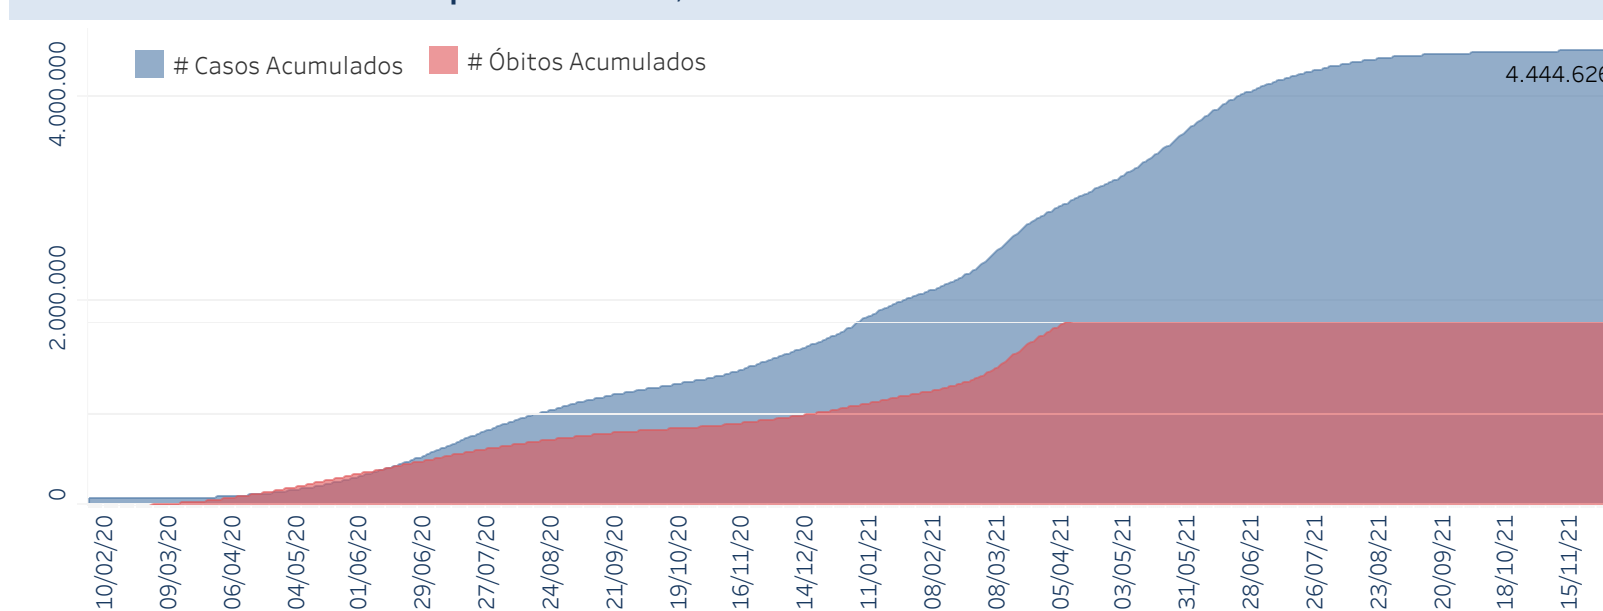

Novo Coronavírus (COVID-19)

Situação Epidemiológica

Atualizado em 06/12/2021

Situação em números de COVID-19 (casos confirmados e óbitos)

Mundial	Óbitos Mundiais	Estado de São Paulo	Óbitos Estado de São Paulo
263.563.622	5.232.562	4.444.626 $\forall$	154.369 $\forall$

* FONTE: World Health Organization - Coronavirus Disease 2019 (COVID-19) Data: 03/12/2021 00:00:00 GMT 00:00

Y FONTE: CVE/CCD/SES-SP

Casos e óbitos confirmados para COVID-19, acumulados até 06/12/2021. Estado de São Paulo

FONTE: SIVEP-Gripe, RedCap e e-SUS VE