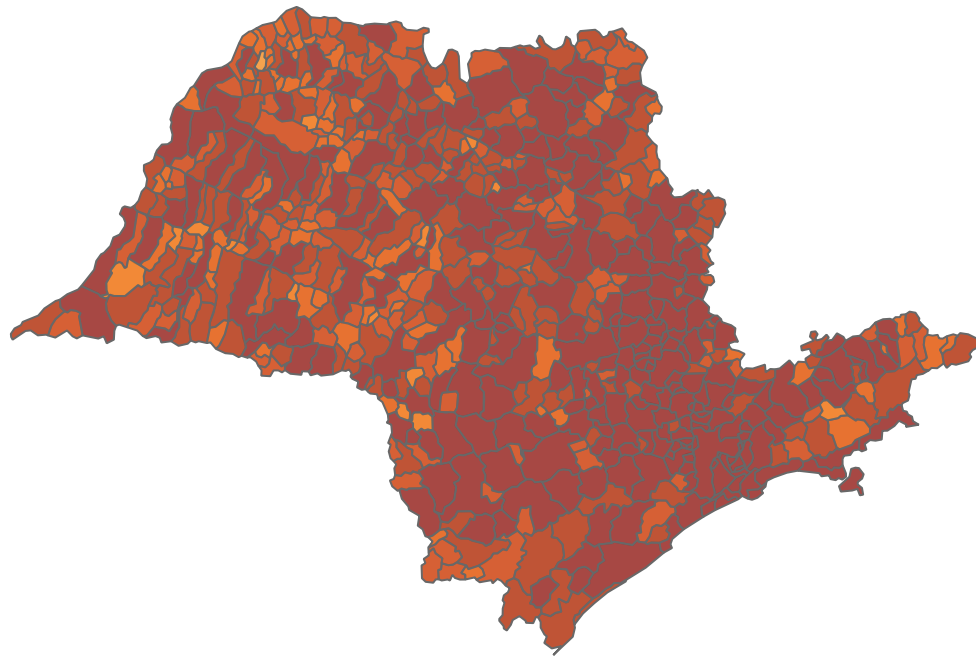

- 20-69
- 70-174
- 175-344
- 345-701
- 702-2000
- Acima de 2001

FONTE: SIVEP-Gripe, RedCap e e-SUS VE