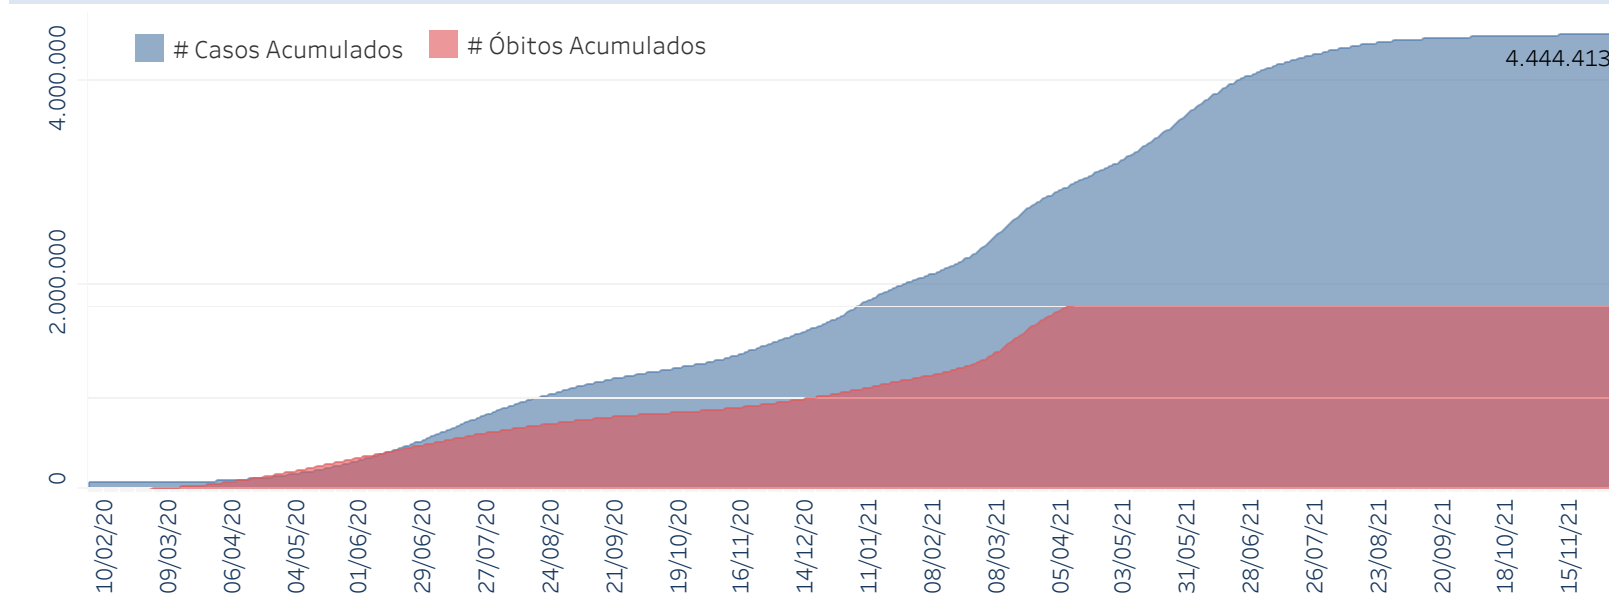

Novo Coronavírus (COVID-19)

Situação Epidemiológica

Atualizado em 05/12/2021

Situação em números de COVID-19 (casos confirmados e óbitos)

Mundial	Óbitos Mundiais	Estado de São Paulo	Óbitos Estado de São Paulo
263.563.622	5.232.562	4.444.413 $\forall$	154.362 $\forall$

Y FONTE: CVE/CCD/SES-SP

Casos e óbitos confirmados para COVID-19, acumulados até 05/12/2021. Estado de São Paulo

FONTE: SIVEP-Gripe, RedCap e e-SUS VE

Casos de COVID-19 por município de residência, Estado São Paulo