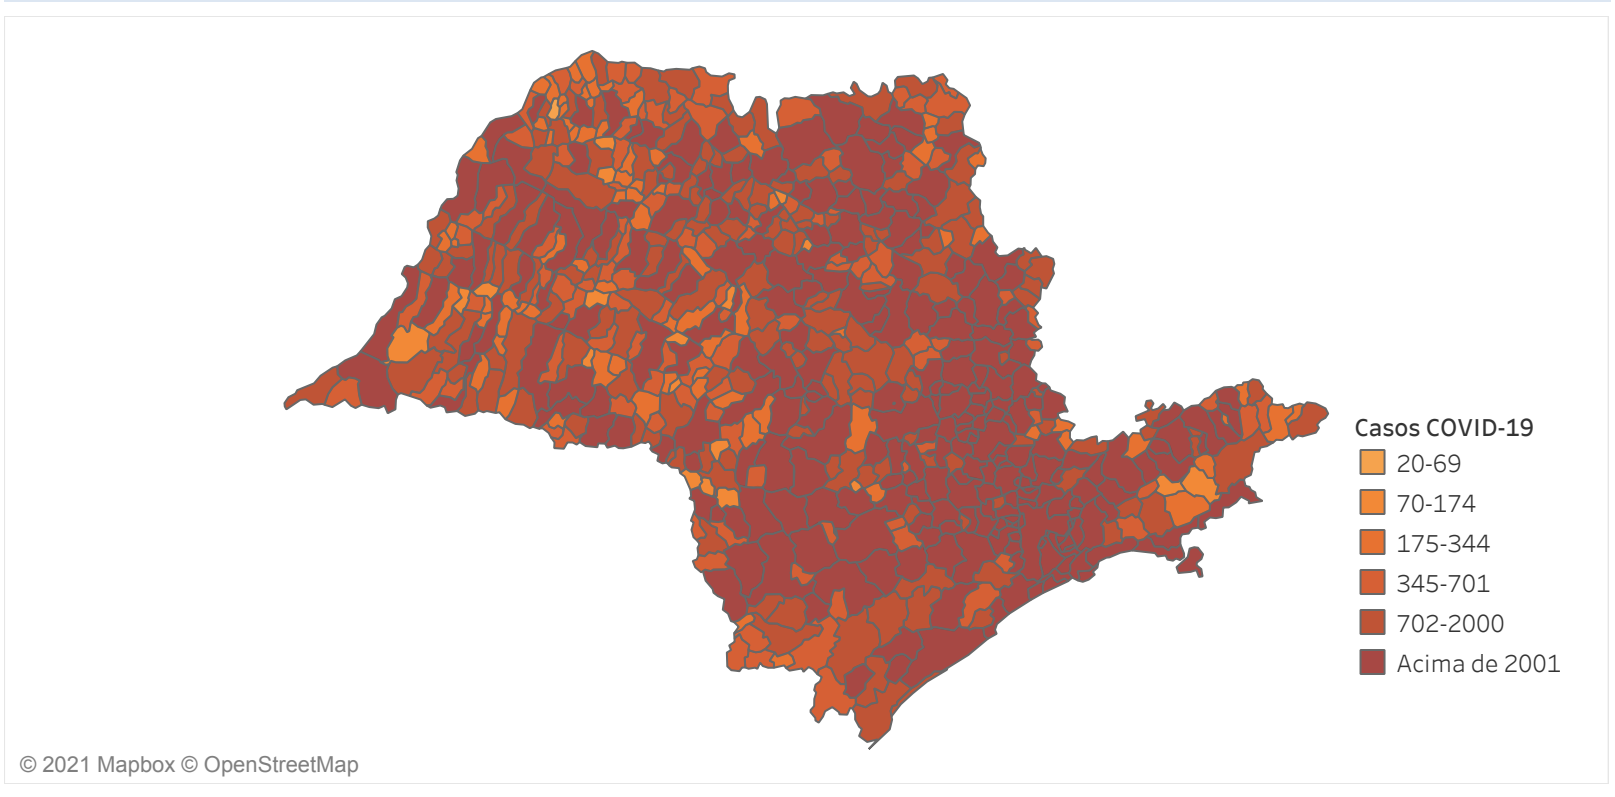

Casos de COVID-19 por município de residência, Estado São Paulo

FONTE: SIVEP-Gripe, RedCap e e-SUS VE