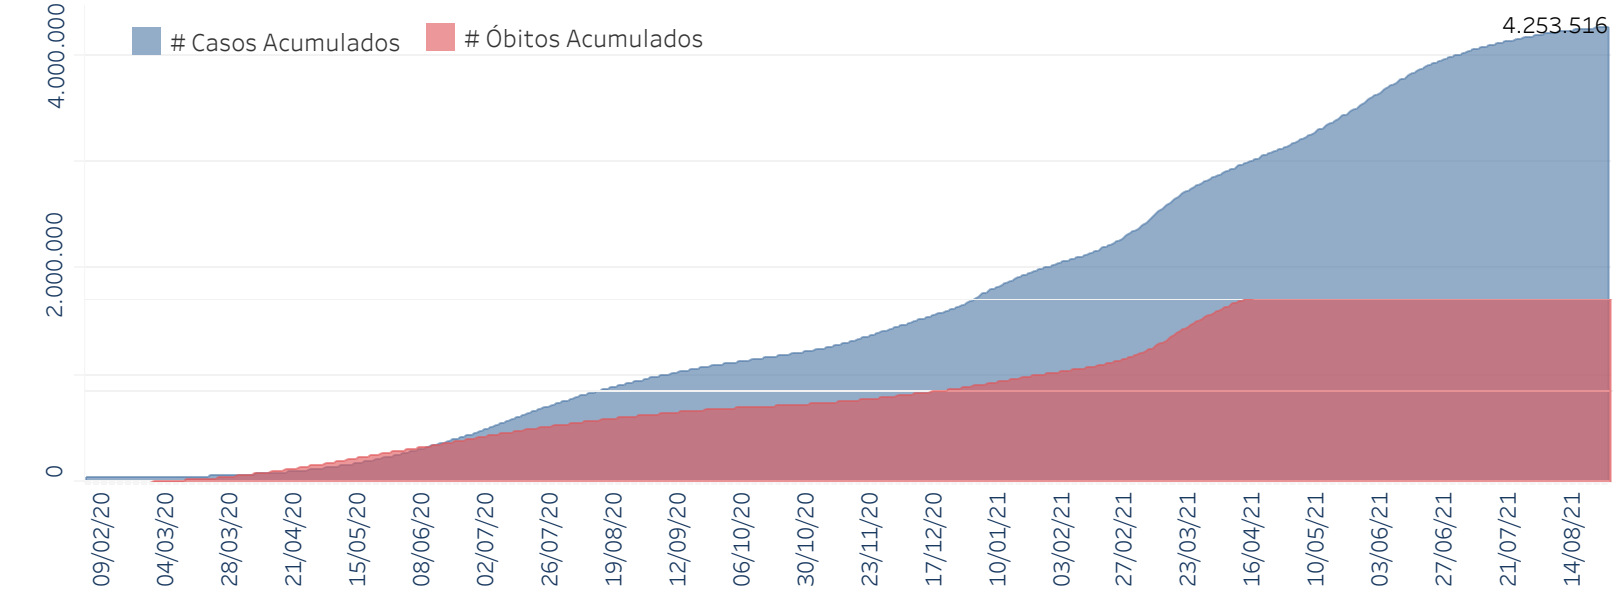

Novo Coronavírus (COVID-19)

Situação Epidemiológica

Atualizado em 29/08/2021

Situação em números de COVID-19 (casos confirmados e óbitos)

Mundial	Óbitos Mundiais	Estado de São Paulo	Óbitos Estado de São Paulo
213.752.662	4.459.381	4.253.516 \forall	145.522 \forall

* FONTE: World Health Organization - Coronavirus Disease 2019 (COVID-19) Data: 26/08/2021 00:00:00 GMT 00:00

\forall FONTE: CVE/CCD/SES-SP

Casos e óbitos confirmados para COVID-19, acumulados até 29/08/2021. Estado de São Paulo