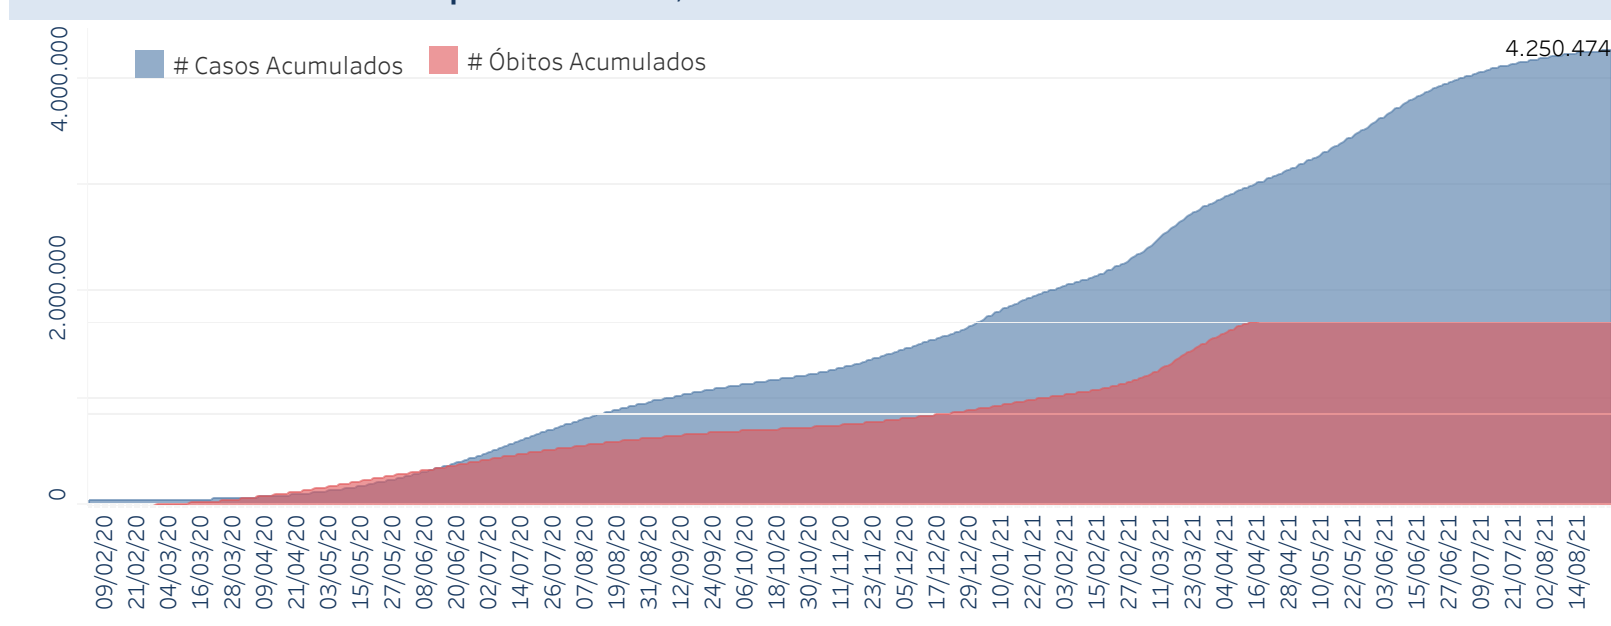

Novo Coronavírus (COVID-19)

Situação Epidemiológica

Atualizado em 28/08/2021

Situação em números de COVID-19 (casos confirmados e óbitos)

Mundial	Óbitos Mundiais	Estado de São Paulo	Óbitos Estado de São Paulo
213.752.662	4.459.381	4.250.474 $\forall$	145.499 $\forall$

$\forall$ FONTE: CVE/CCD/SES-SP

Casos e óbitos confirmados para COVID-19, acumulados até 28/08/2021. Estado de São Paulo

FONTE: SIVEP-Gripe, RedCap e e-SUS VE