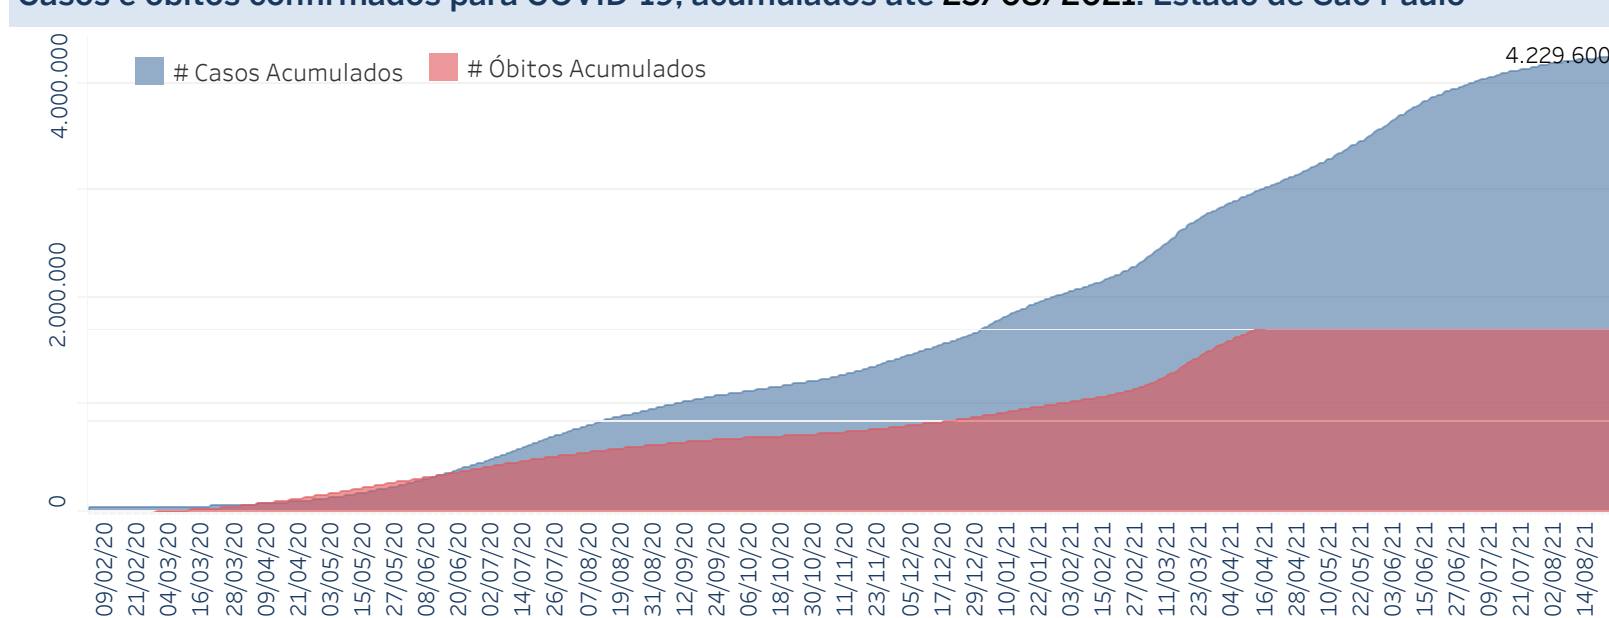

Novo Coronavírus (COVID-19)

Situação Epidemiológica

Atualizado em 25/08/2021

Situação em números de COVID-19 (casos confirmados e óbitos)

Mundial	Óbitos Mundiais	Estado de São Paulo	Óbitos Estado de São Paulo
209.876.613	4.400.284	4.229.600 $\forall$	144.767 $\forall$

$\forall$ FONTE: CVE/CCD/SES-SP

Casos e óbitos confirmados para COVID-19, acumulados até 25/08/2021. Estado de São Paulo

FONTE: SIVEP-Gripe, RedCap e e-SUS VE