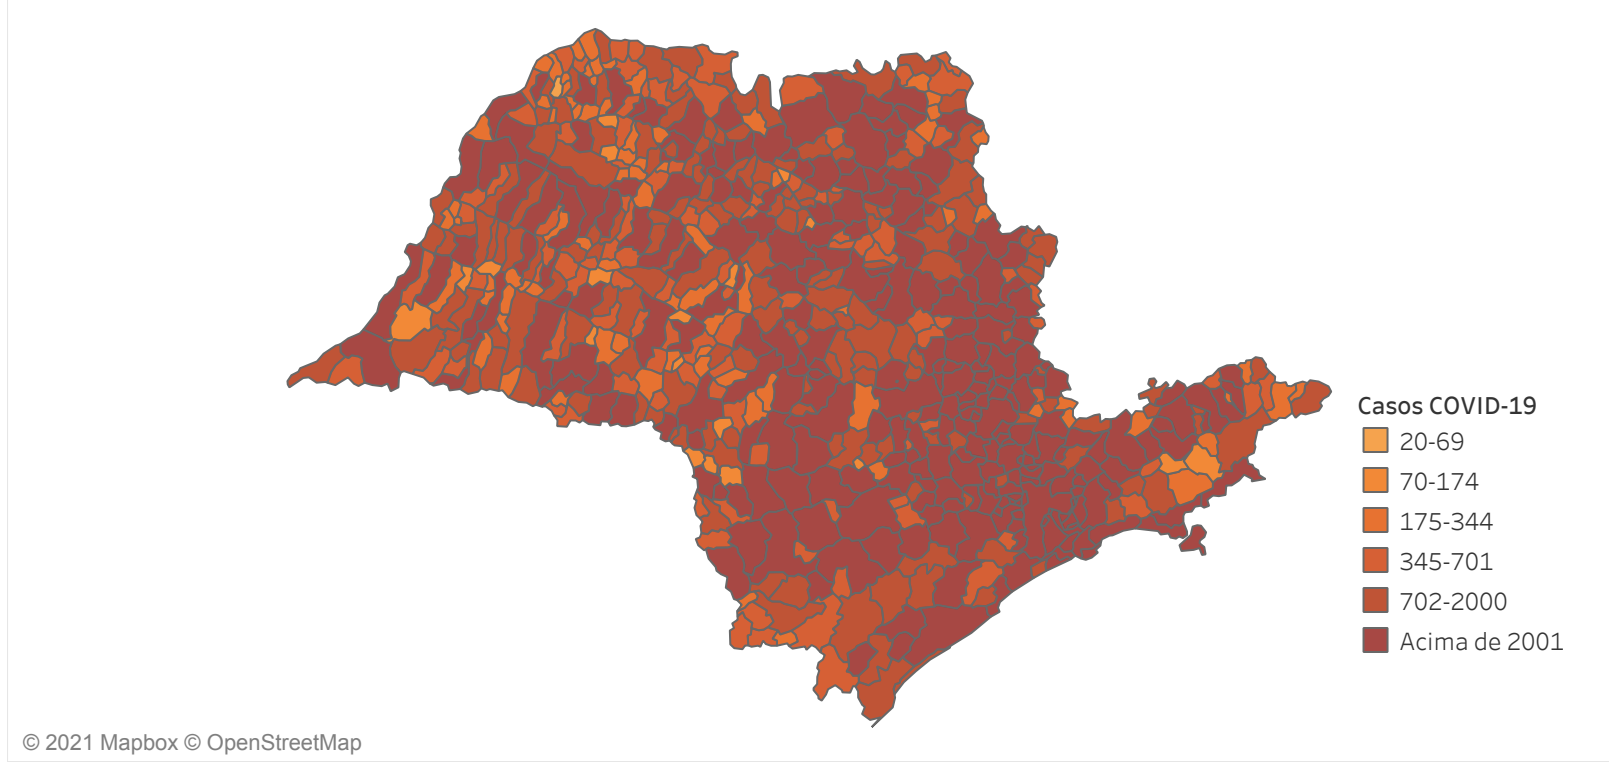

Casos de COVID-19 por município de residência, Estado São Paulo

FONTE: SIVEP-Gripe, RedCap e e-SUS VE