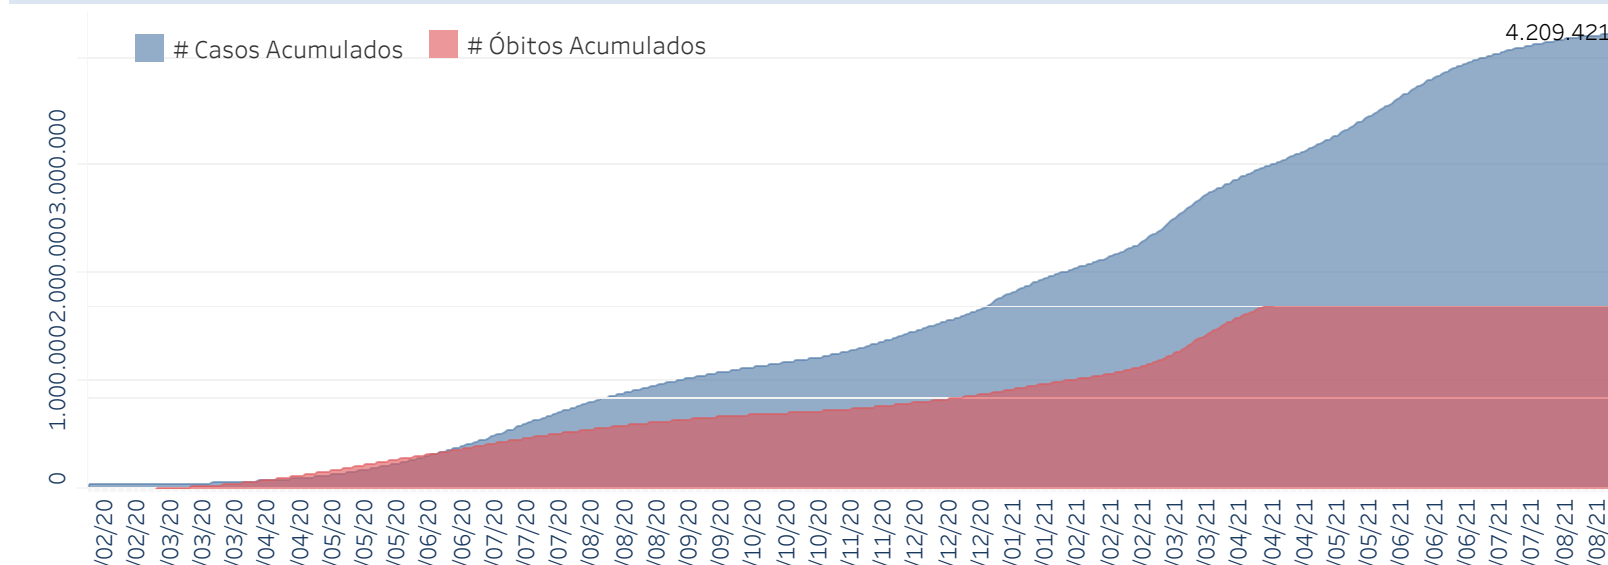

Novo Coronavírus (COVID-19)

Situação Epidemiológica

Atualizado em 21/08/2021

Situação em números de COVID-19 (casos confirmados e óbitos)

Mundial	Óbitos Mundiais	Estado de São Paulo	Óbitos Estado de São Paulo
209.876.613	4.400.284	4.209.421 \forall	144.185 \forall

* FONTE: World Health Organization - Coronavirus Disease 2019 (COVID-19) Data: 20/08/2021 00:00:00 GMT 00:00

\forall FONTE: CVE/CCD/SES-SP

Casos e óbitos confirmados para COVID-19, acumulados até 21/08/2021. Estado de São Paulo