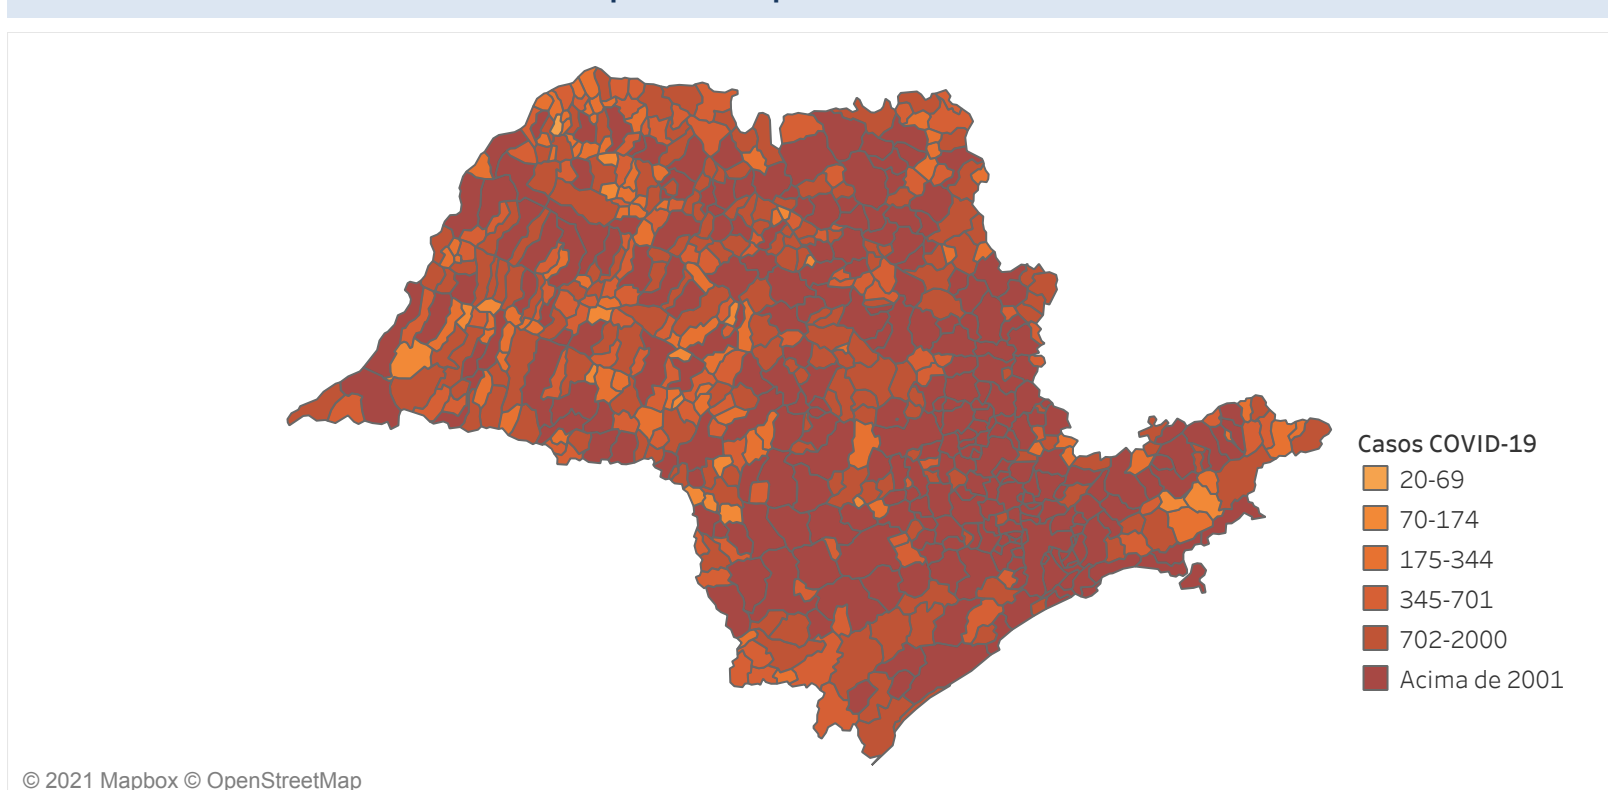

Casos de COVID-19 por município de residência, Estado São Paulo

FONTE: SIVEP-Gripe, RedCap e e-SUS VE