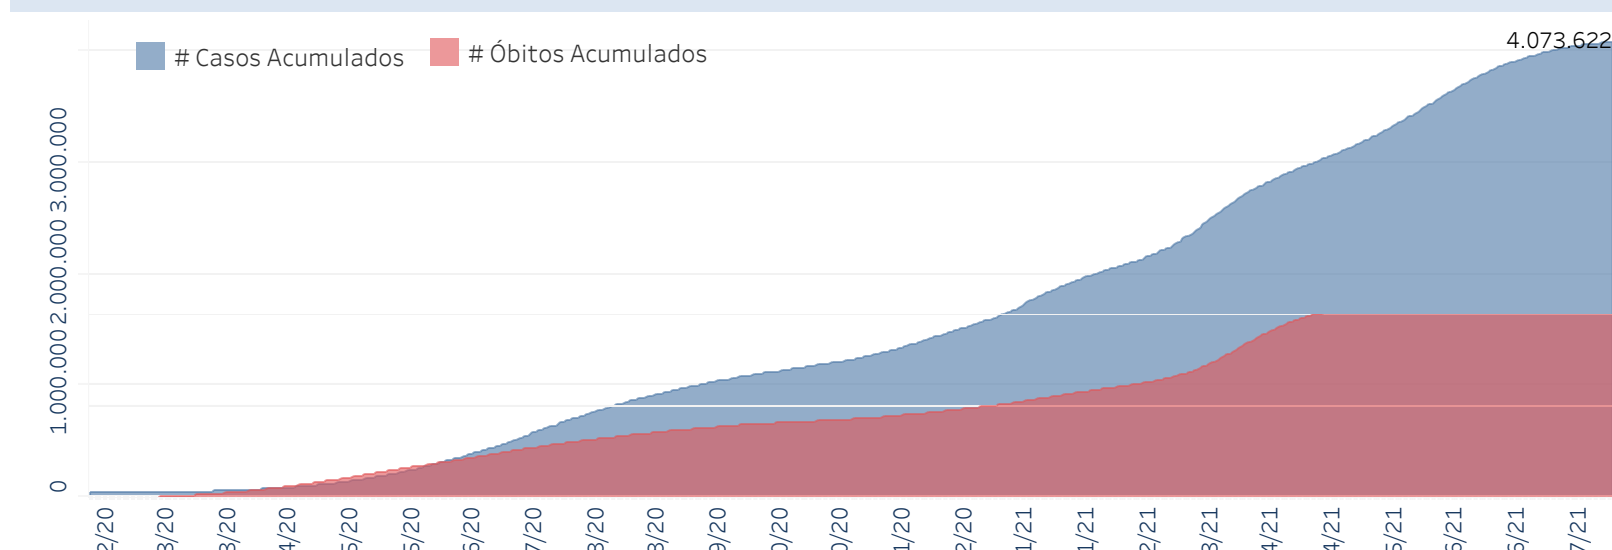

Novo Coronavírus (COVID-19)

Situação Epidemiológica

Atualizado em 03/08/2021 00:04:33

Situação em números de COVID-19 (casos confirmados e óbitos)

Mundial	Óbitos Mundiais	Estado de São Paulo	Óbitos Estado de São Paulo
198.234.951	4.227.359	4.073.622 ¶	139.464 ¶

* FONTE: World Health Organization - Coronavirus Disease 2019 (COVID-19) Data: 02/08/2021 00:00:00 GMT 00:00

¶ FONTE: CVE/CCD/SES-SP

Casos e óbitos confirmados para COVID-19, acumulados até 03/08/2021. Estado de São Paulo

FONTE: SIVEP-Gripe, RedCap e e-SUS VE