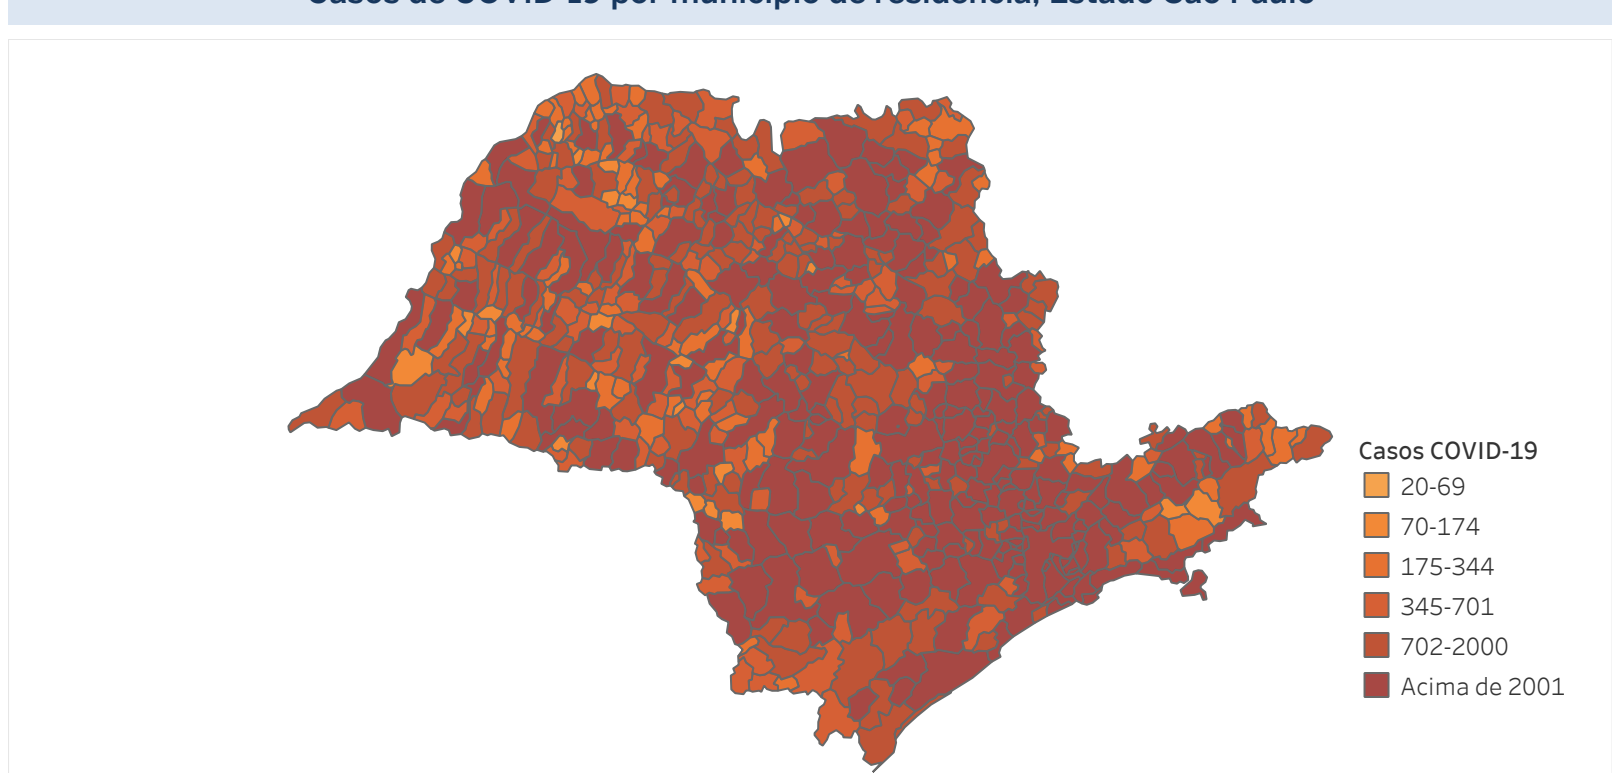

Casos de COVID-19 por município de residência, Estado São Paulo

FONTE: SIVEP-Gripe, RedCap e e-SUS VE