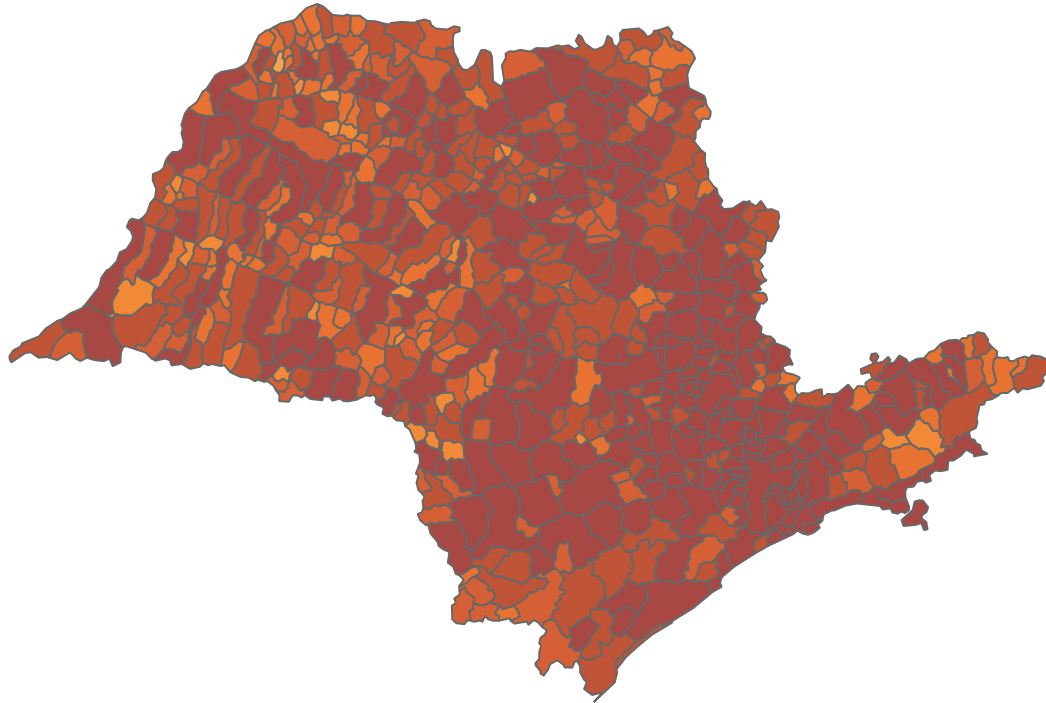

Casos de COVID-19 por município de residência, Estado São Paulo

- 20-69
- 70-174
- 175-344
- 345-701
- 702-2000
- Acima de 2001

FONTE: SIVEP-Gripe, RedCap e e-SUS VE