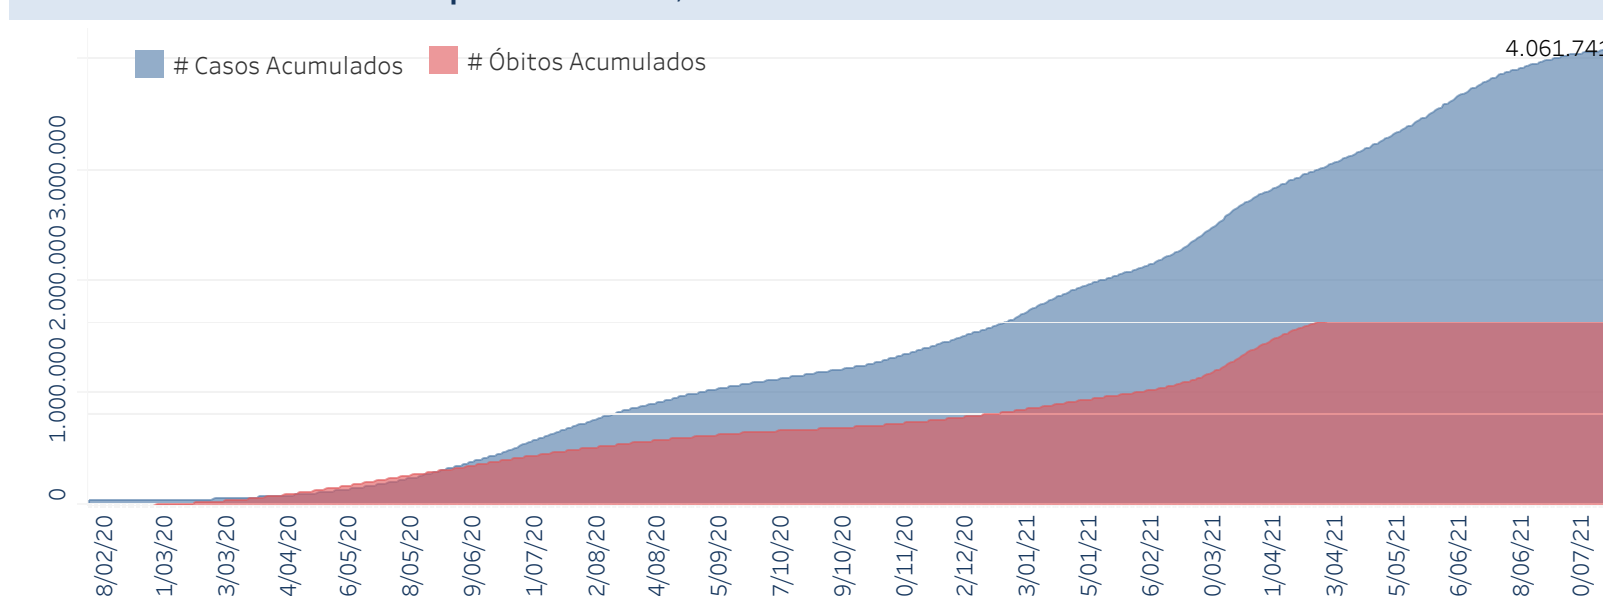

Novo Coronavírus (COVID-19)

Situação Epidemiológica

Atualizado em 01/08/2021 00:04:40

Situação em números de COVID-19 (casos confirmados e óbitos)

Mundial	Óbitos Mundiais	Estado de São Paulo	Óbitos Estado de São Paulo
196.553.009	4.200.412	4.061.741 $\forall$	139.039 $\forall$

$\forall$ FONTE: CVE/CCD/SES-SP

Casos e óbitos confirmados para COVID-19, acumulados até 01/08/2021. Estado de São Paulo

FONTE: SIVEP-Gripe, RedCap e e-SUS VE