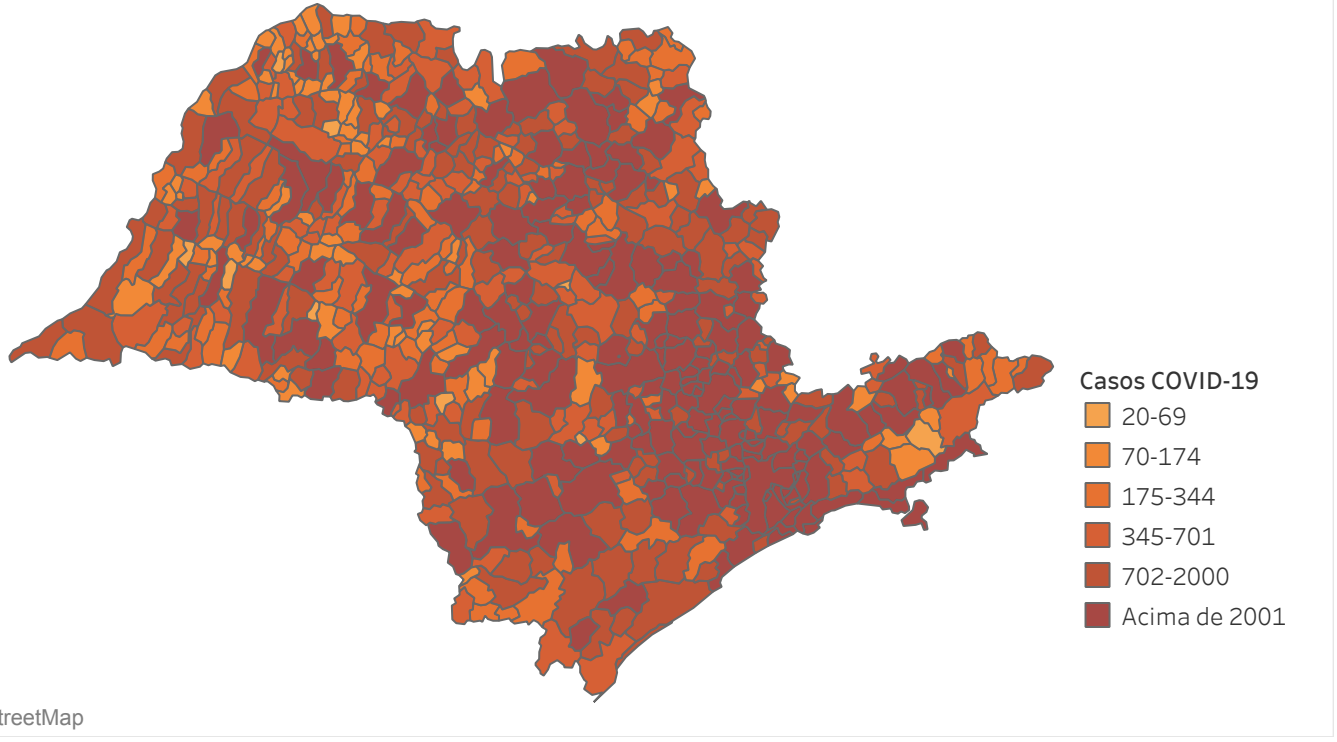

Casos de COVID-19 por município de residência, Estado São Paulo

© 2021 Mapbox © OpenStreetMap

FONTE: SIVEP-Gripe, RedCap e e-SUS VE