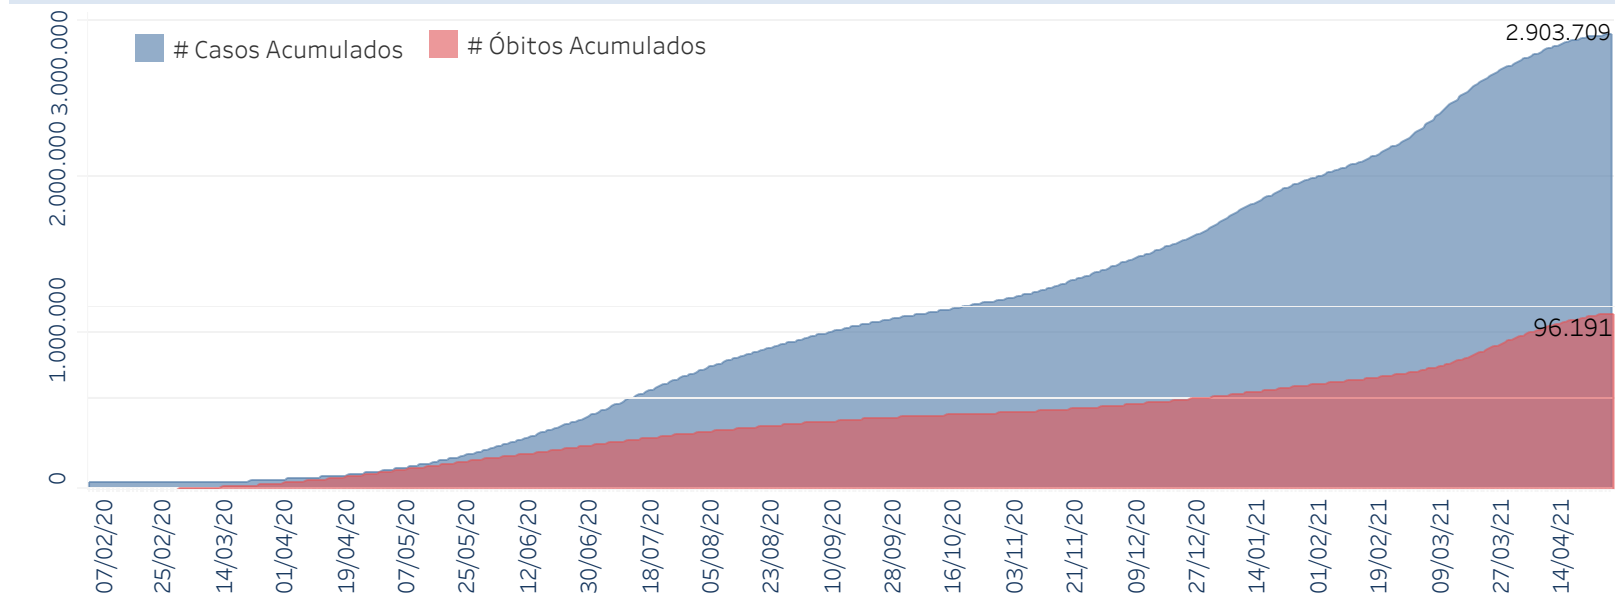

Novo Coronavírus (COVID-19)

Situação Epidemiológica

Atualizado em 30/04/2021 00:02:59

Situação em números de COVID-19 (casos confirmados e óbitos)

Mundial	Óbitos Mundiais	Estado de São Paulo	Óbitos Estado de São Paulo
149.216.984	3.144.028	2.903.709	96.191

Y FONTE: CVE/CCD/SES-SP

Casos e óbitos confirmados para COVID-19, acumulados até 30/04/2021. Estado de São Paulo

FONTE: SIVEP-Gripe, RedCap e e-SUS VE