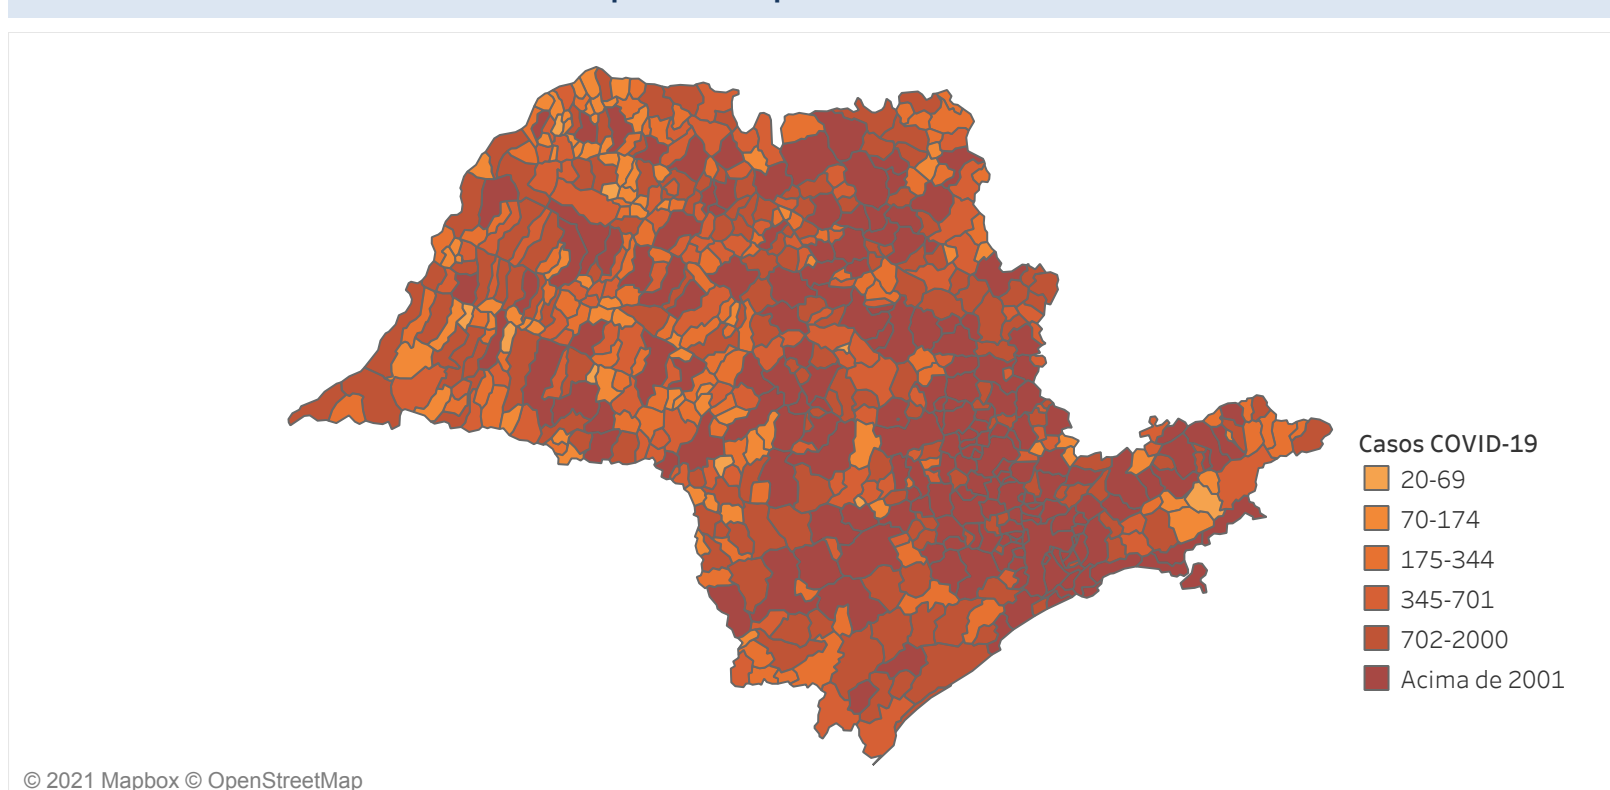

Casos de COVID-19 por município de residência, Estado São Paulo

© 2021 Mapbox © OpenStreetMap

FONTE: SIVEP-Gripe, RedCap e e-SUS VE