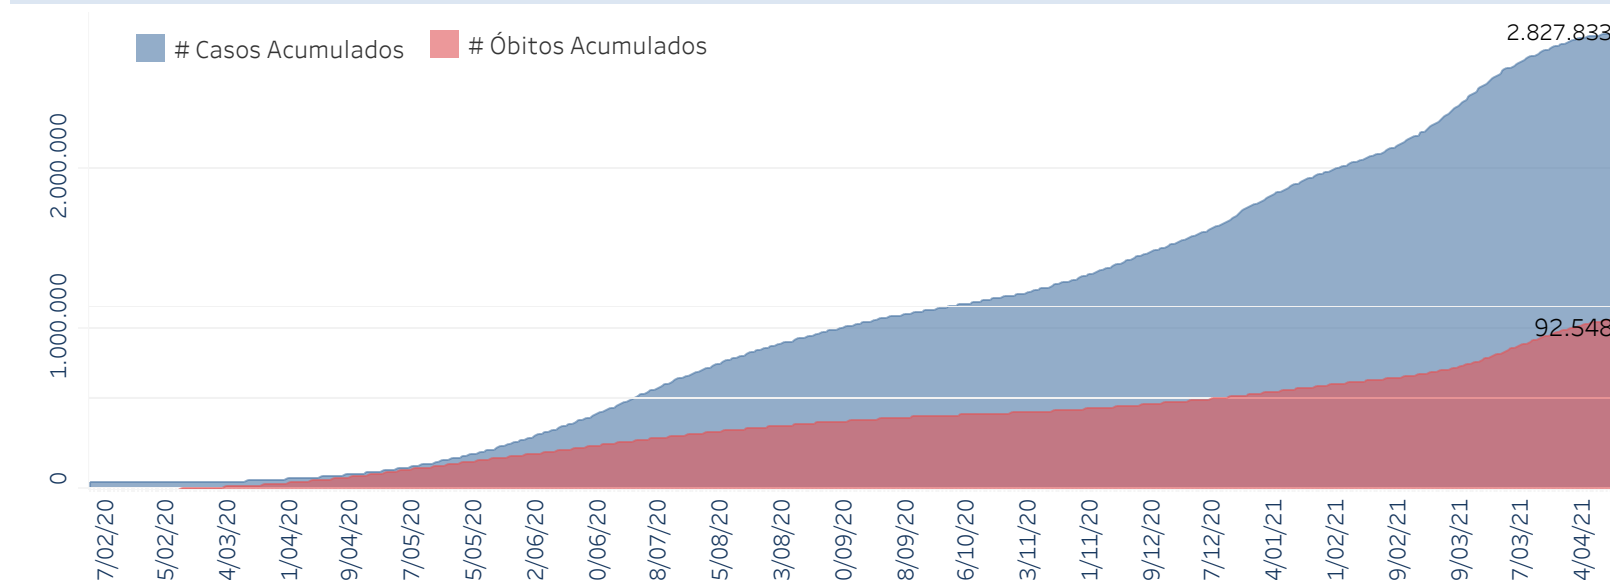

Novo Coronavírus (COVID-19)

Situação Epidemiológica

Atualizado em 24/04/2021 00:02:56

Situação em números de COVID-19 (casos confirmados e óbitos)

Mundial	Óbitos Mundiais	Estado de São Paulo	Óbitos Estado de São Paulo
144.358.956	3.066.113	2.827.833 $\forall$	92.548 $\forall$

$\forall$ FONTE: CVE/CCD/SES-SP

Casos e óbitos confirmados para COVID-19, acumulados até 24/04/2021. Estado de São Paulo

FONTE: SIVEP-Gripe, RedCap e e-SUS VE