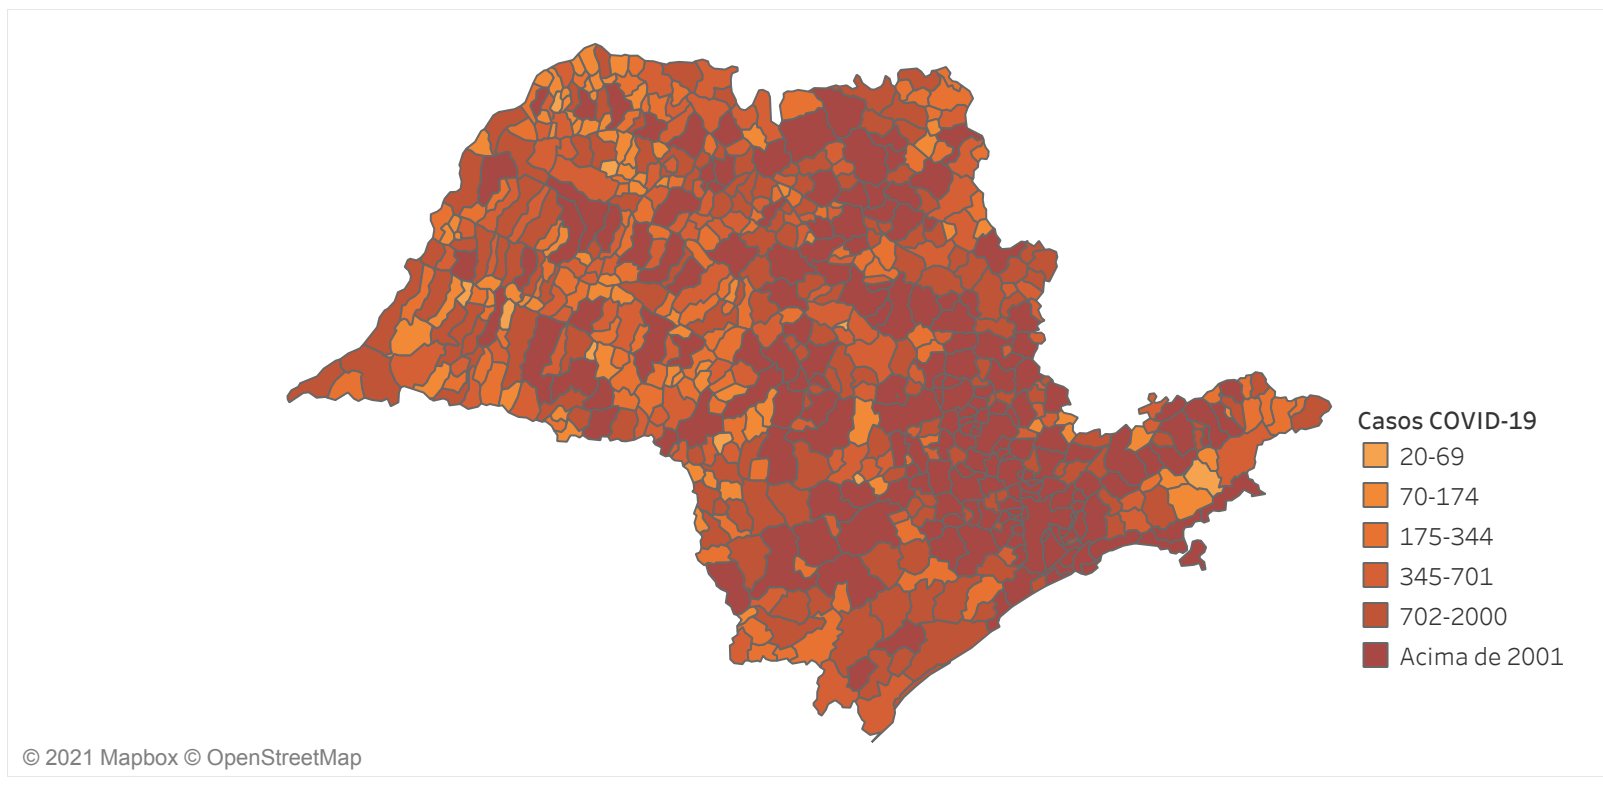

Casos de COVID-19 por município de residência, Estado São Paulo

© 2021 Mapbox © OpenStreetMap

FONTE: SIVEP-Gripe, RedCap e e-SUS VE