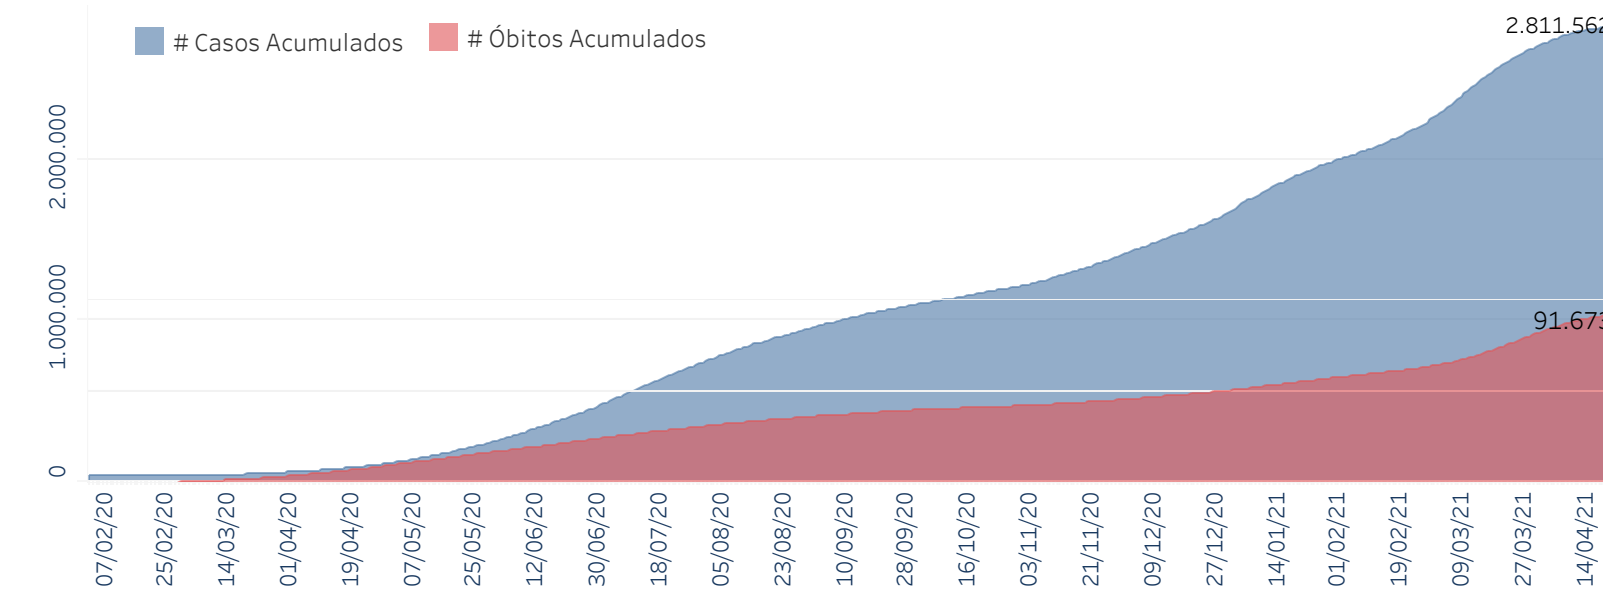

Novo Coronavírus (COVID-19)

Situação Epidemiológica

Atualizado em 23/04/2021 00:03:48

Situação em números de COVID-19 (casos confirmados e óbitos)

Mundial	Óbitos Mundiais	Estado de São Paulo	Óbitos Estado de São Paulo
144.099.374	3.061.912	2.811.562 \forall	91.673 \forall

* FONTE: World Health Organization - Coronavirus Disease 2019 (COVID-19) Data: 23/04/2021 00:00:00 GMT 00:00

\forall FONTE: CVE/CCD/SES-SP

Casos e óbitos confirmados para COVID-19, acumulados até 23/04/2021. Estado de São Paulo