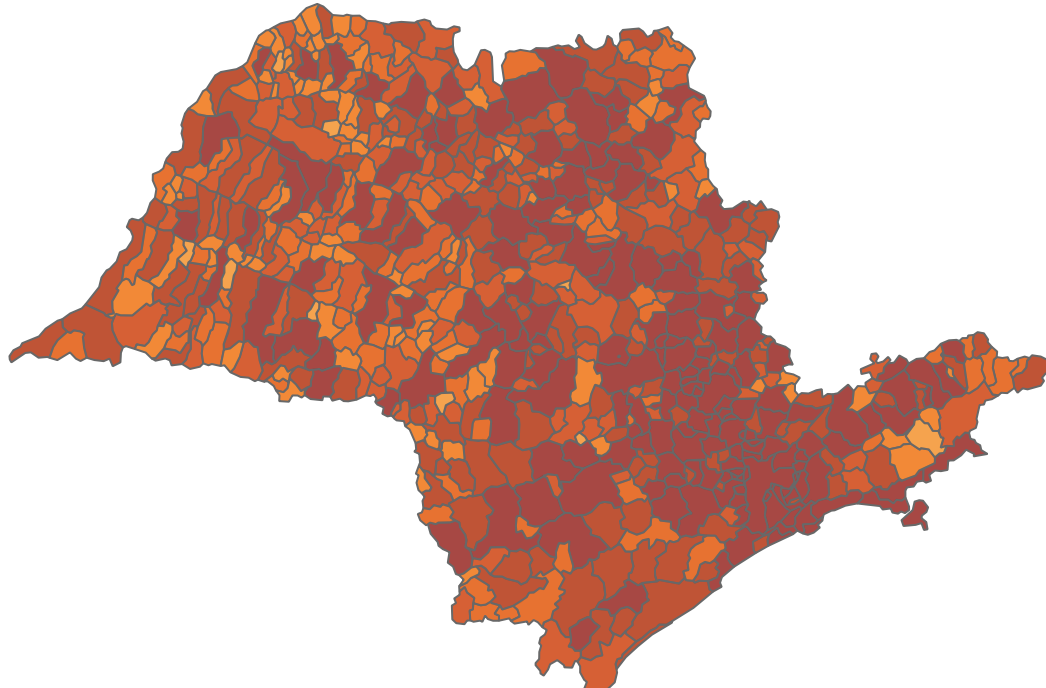

Casos de COVID-19 por município de residência, Estado São Paulo

© 2021 Mapbox © OpenStreetMap

FONTE: SIVEP-Gripe, RedCap e e-SUS VE