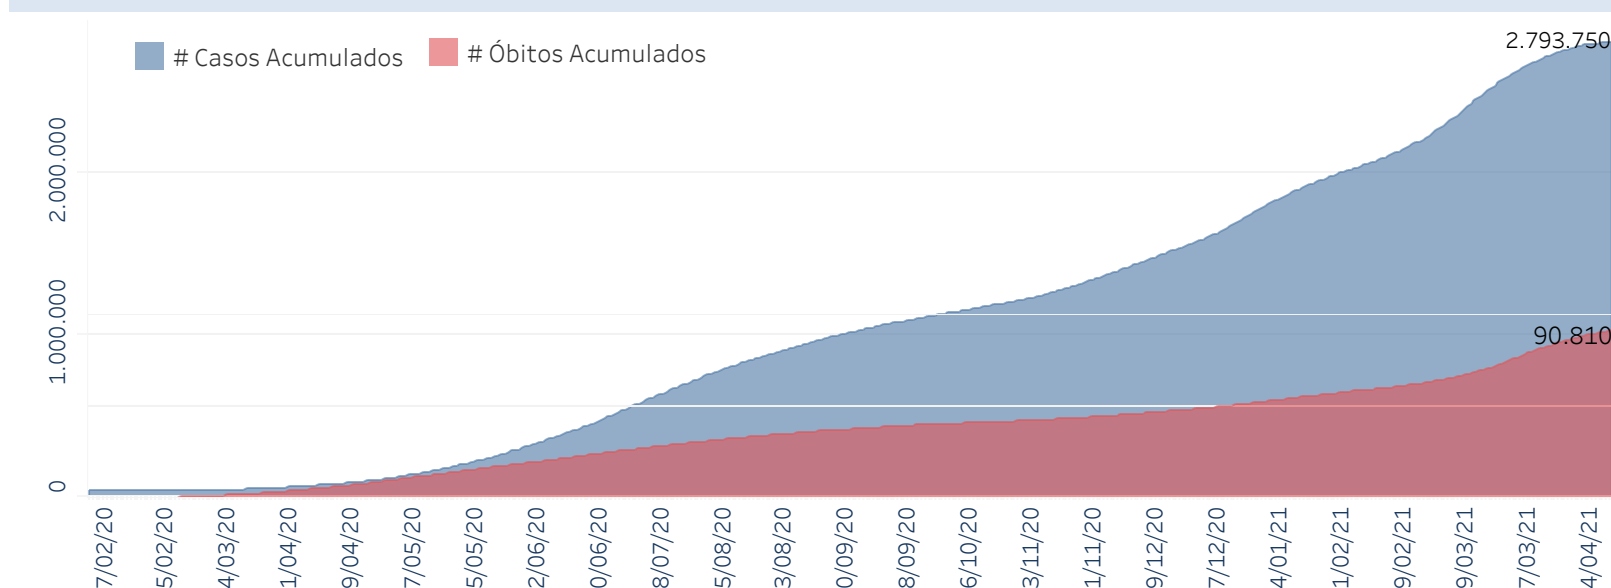

Novo Coronavírus (COVID-19)

Situação Epidemiológica

Atualizado em 22/04/2021 00:04:01

Situação em números de COVID-19 (casos confirmados e óbitos)

Mundial	Óbitos Mundiais	Estado de São Paulo	Óbitos Estado de São Paulo
143.184.614	3.047.322	2.793.750	90.810

* FONTE: World Health Organization - Coronavirus Disease 2019 (COVID-19) Data: 22/04/2021 00:00:00 GMT 00:00

Y FONTE: CVE/CCD/SES-SP

Casos e óbitos confirmados para COVID-19, acumulados até 22/04/2021. Estado de São Paulo