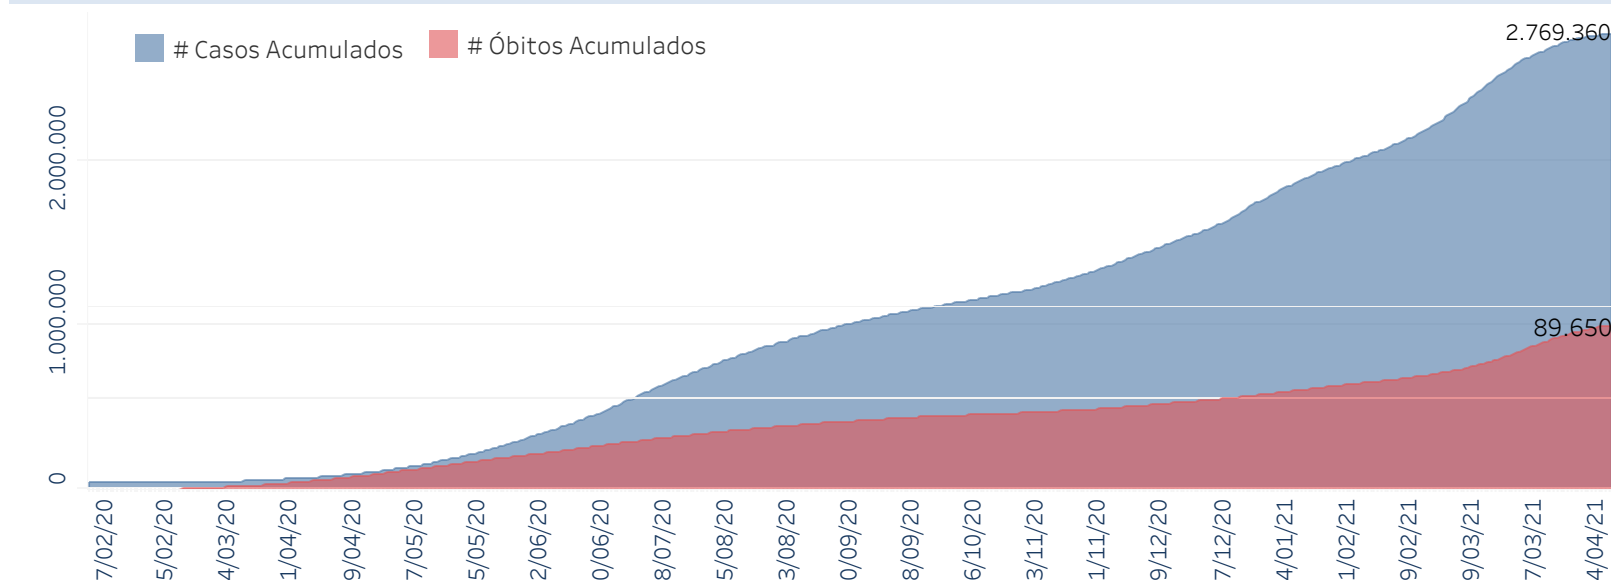

Novo Coronavírus (COVID-19)

Situação Epidemiológica

Atualizado em 20/04/2021 00:03:00

Situação em números de COVID-19 (casos confirmados e óbitos)

Mundial	Óbitos Mundiais	Estado de São Paulo	Óbitos Estado de São Paulo
141.057.106	3.015.043	2.769.360 ¥	89.650 ¥

* FONTE: World Health Organization - Coronavirus Disease 2019 (COVID-19) Data: 19/04/2021 00:00:00 GMT 00:00

¥ FONTE: CVE/CCD/SES-SP

Casos e óbitos confirmados para COVID-19, acumulados até 20/04/2021. Estado de São Paulo