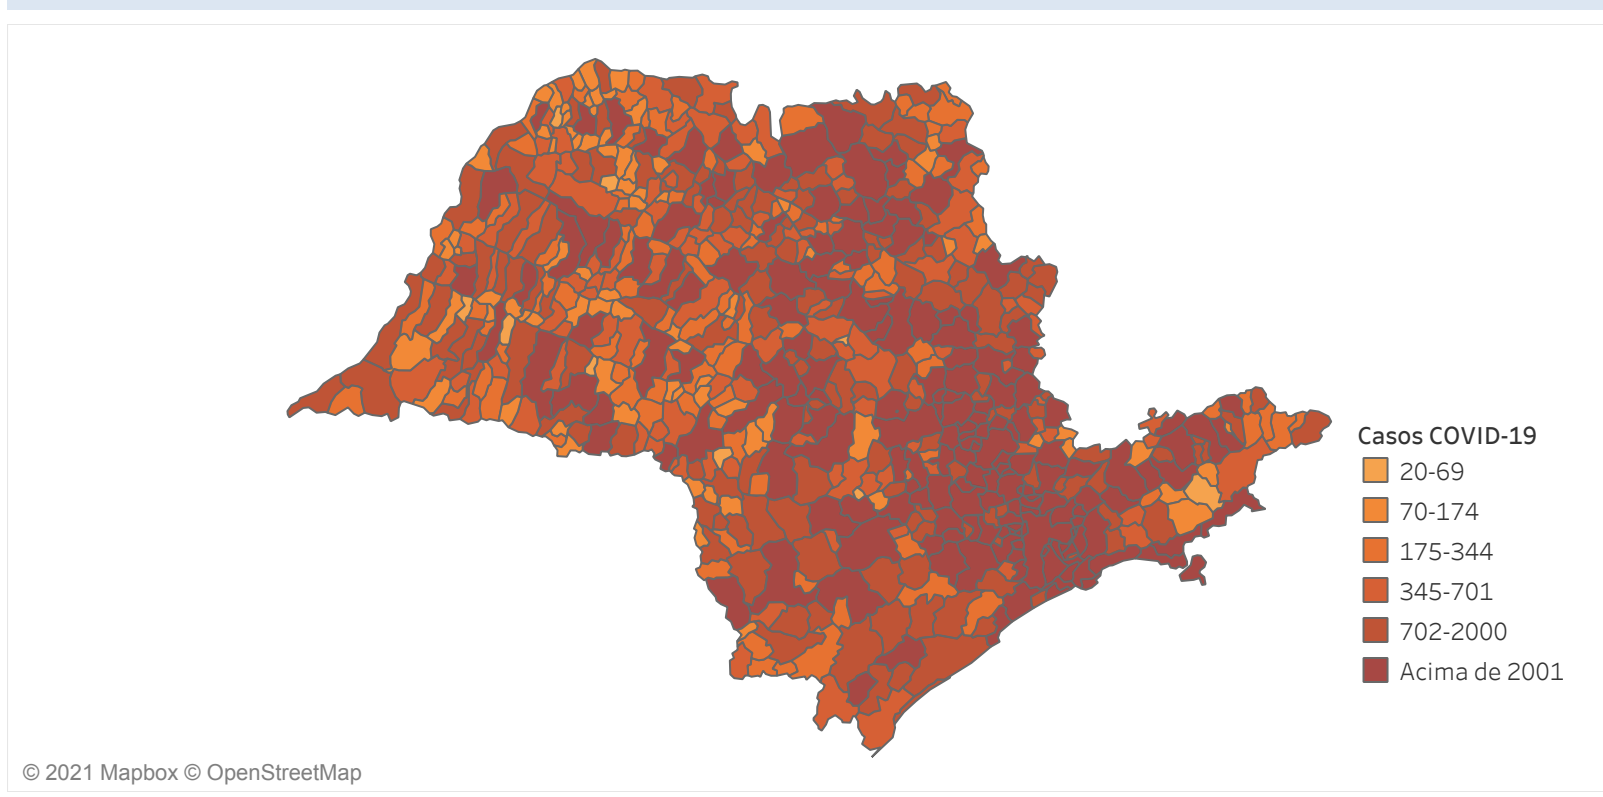

Casos de COVID-19 por município de residência, Estado São Paulo

FONTE: SIVEP-Gripe, RedCap e e-SUS VE