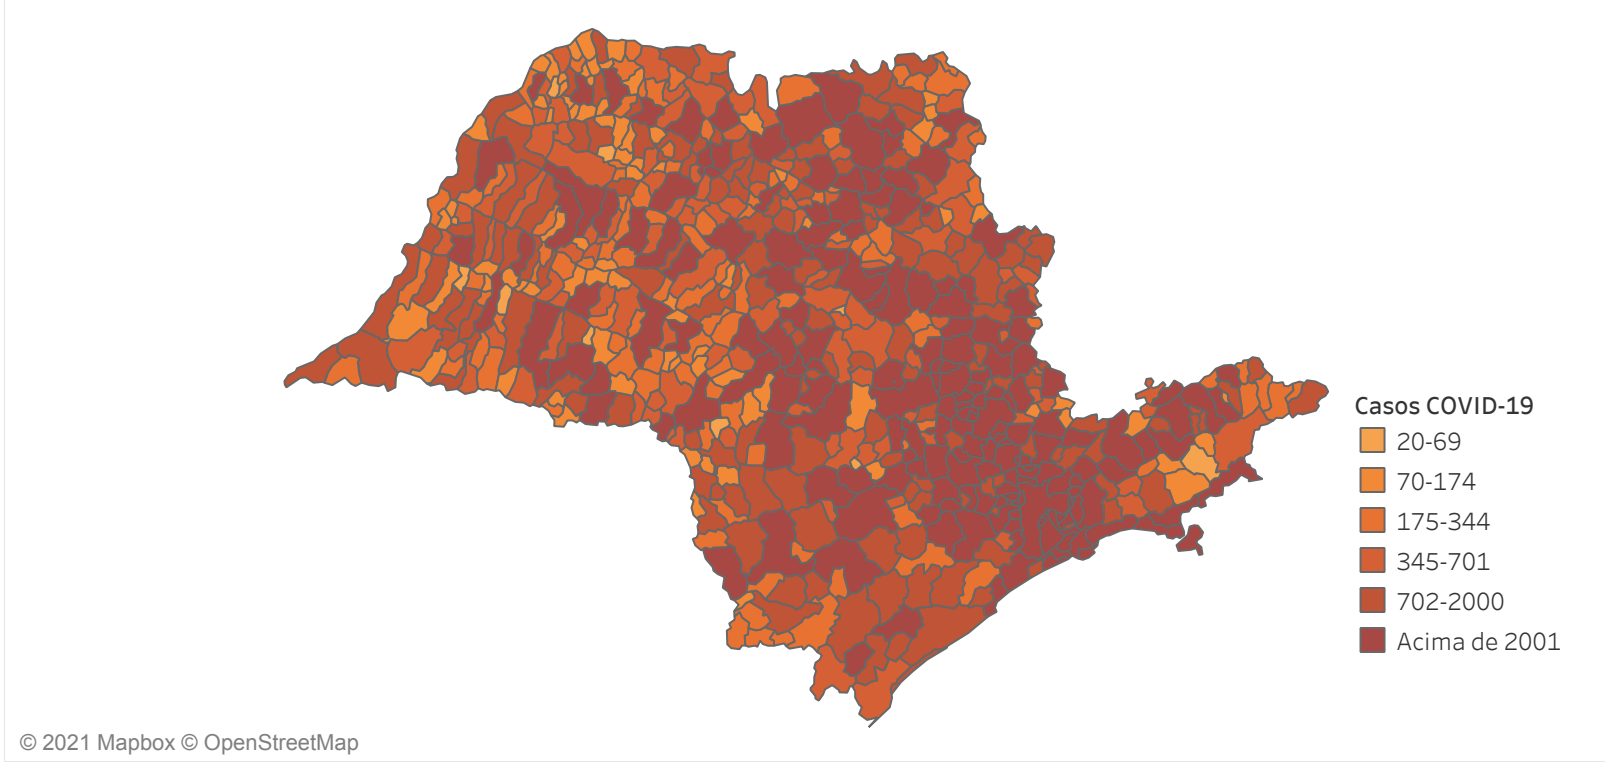

Casos de COVID-19 por município de residência, Estado São Paulo

© 2021 Mapbox © OpenStreetMap

FONTE: SIVEP-Gripe, RedCap e e-SUS VE