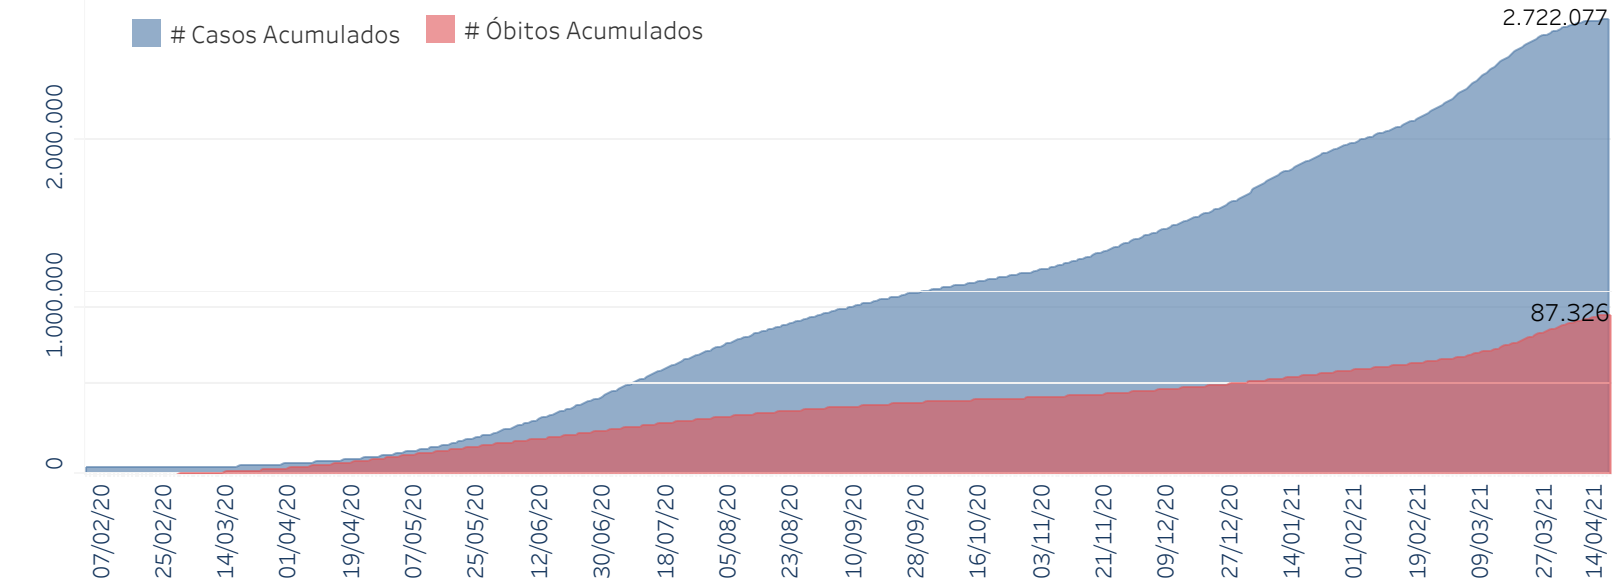

Novo Coronavírus (COVID-19)

Situação Epidemiológica

Atualizado em 16/04/2021 00:02:58

Situação em números de COVID-19 (casos confirmados e óbitos)

Mundial	Óbitos Mundiais	Estado de São Paulo	Óbitos Estado de São Paulo
138.411.980	2.974.642	2.722.077 ¥	87.326 ¥

¥ FONTE: CVE/CCD/SES-SP

Casos e óbitos confirmados para COVID-19, acumulados até 16/04/2021. Estado de São Paulo

FONTE: SIVEP-Gripe, RedCap e e-SUS VE