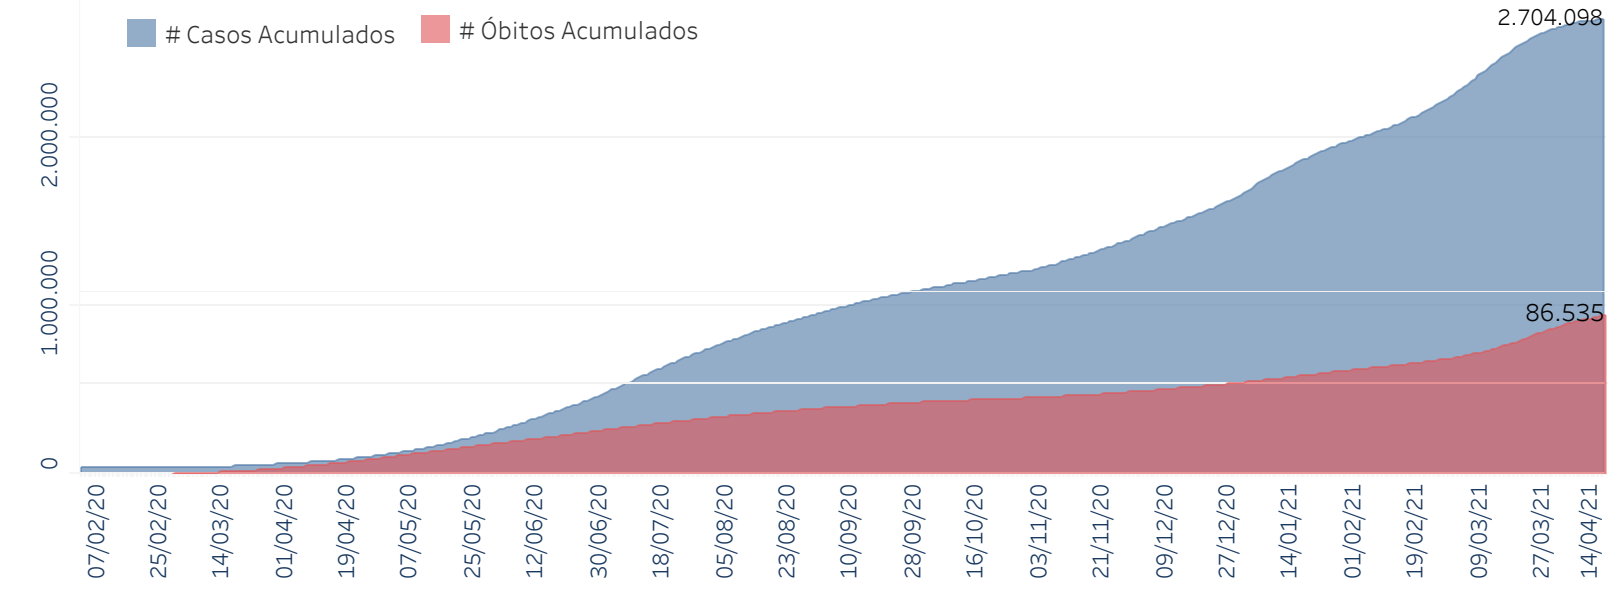

Novo Coronavírus (COVID-19)

Situação Epidemiológica

Atualizado em 15/04/2021 00:03:09

Situação em números de COVID-19 (casos confirmados e óbitos)

Mundial	Óbitos Mundiais	Estado de São Paulo	Óbitos Estado de São Paulo
137.866.311	2.965.707	2.704.098 ✗	86.535 ✗

* FONTE: World Health Organization - Coronavirus Disease 2019 (COVID-19) Data: 15/04/2021 00:00:00 GMT 00:00

✗ FONTE: CVE/CCD/SES-SP

Casos e óbitos confirmados para COVID-19, acumulados até 15/04/2021. Estado de São Paulo

FONTE: SIVEP-Gripe, RedCap e e-SUS VE

Casos de COVID-19 por município de residência, Estado São Paulo

Casos COVID-19
20-69
70-174
175-344
345-701
702-2000
Acima de 2001

FONTE: SIVEP-Gripe, RedCap e e-SUS VE