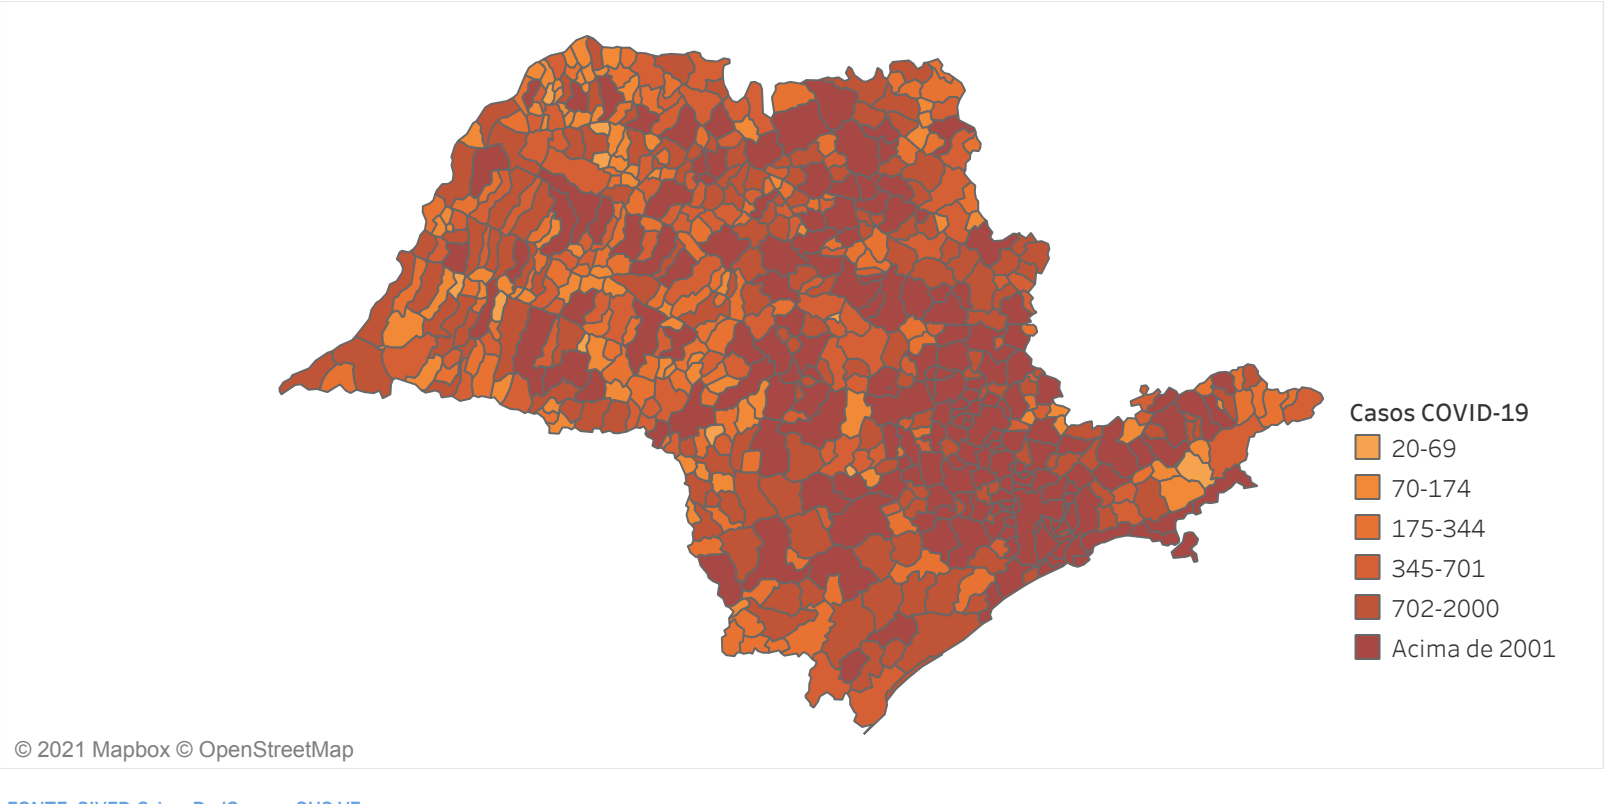

Novo Coronavírus (COVID-19)

Situação Epidemiológica

Atualizado em 15/04/2021 00:03:09

Situação em números de COVID-19 (casos confirmados e óbitos)

Mundial	Óbitos Mundiais	Estado de São Paulo	Óbitos Estado de São Paulo
137.866.311	2.965.707	2.704.098 ✗	86.535 ✗

* FONTE: World Health Organization - Coronavirus Disease 2019 (COVID-19) Data: 15/04/2021 00:00:00 GMT 00:00

✗ FONTE: CVE/CCD/SES-SP

Casos e óbitos confirmados para COVID-19, acumulados até 15/04/2021. Estado de São Paulo

FONTE: SIVEP-Gripe, RedCap e e-SUS VE

Casos de COVID-19 por município de residência, Estado São Paulo

Casos COVID-19
20-69
70-174
175-344
345-701
702-2000
Acima de 2001

FONTE: SIVEP-Gripe, RedCap e e-SUS VE