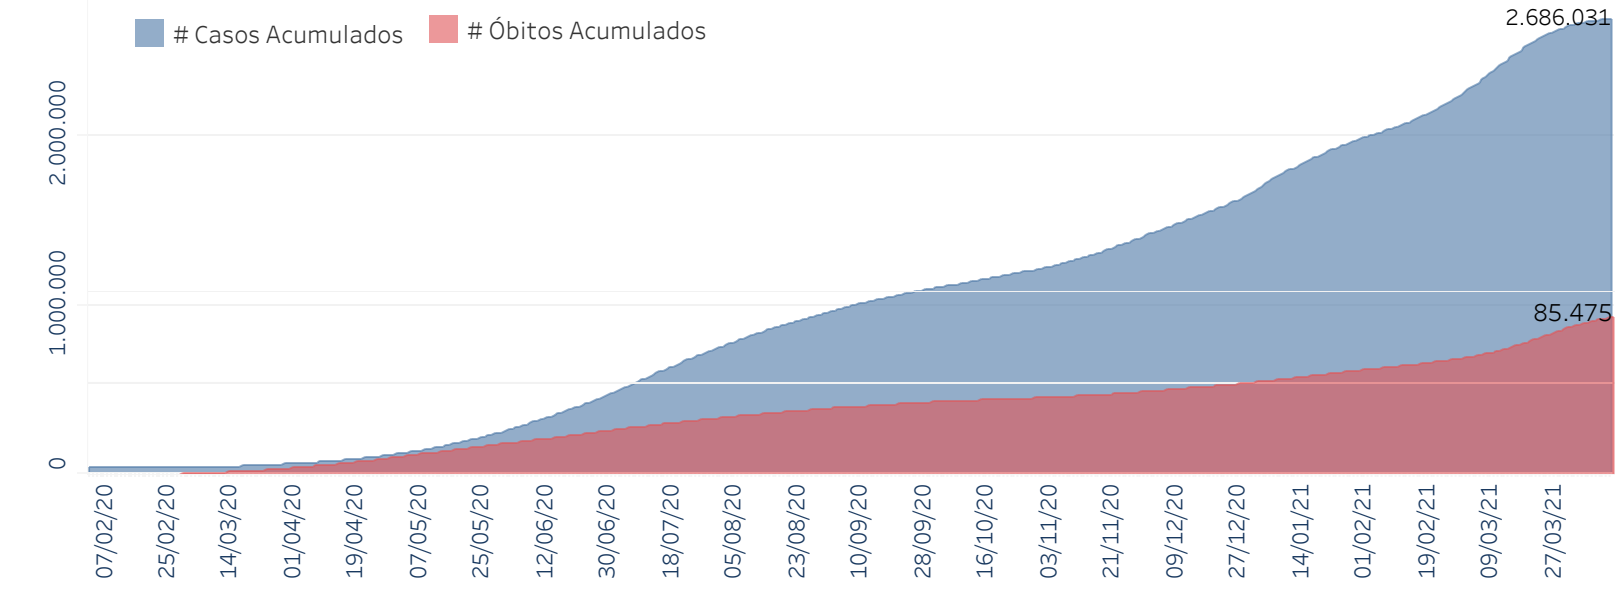

Novo Coronavírus (COVID-19)

Situação Epidemiológica

Atualizado em 14/04/2021 00:02:59

Situação em números de COVID-19 (casos confirmados e óbitos)

Mundial	Óbitos Mundiais	Estado de São Paulo	Óbitos Estado de São Paulo
136.996.364	2.951.832	2.686.031 ✕	85.475 ✕

* FONTE: World Health Organization - Coronavirus Disease 2019 (COVID-19) Data: 14/04/2021 00:00:00 GMT 00:00

✕ FONTE: CVE/CCD/SES-SP

Casos e óbitos confirmados para COVID-19, acumulados até 14/04/2021. Estado de São Paulo