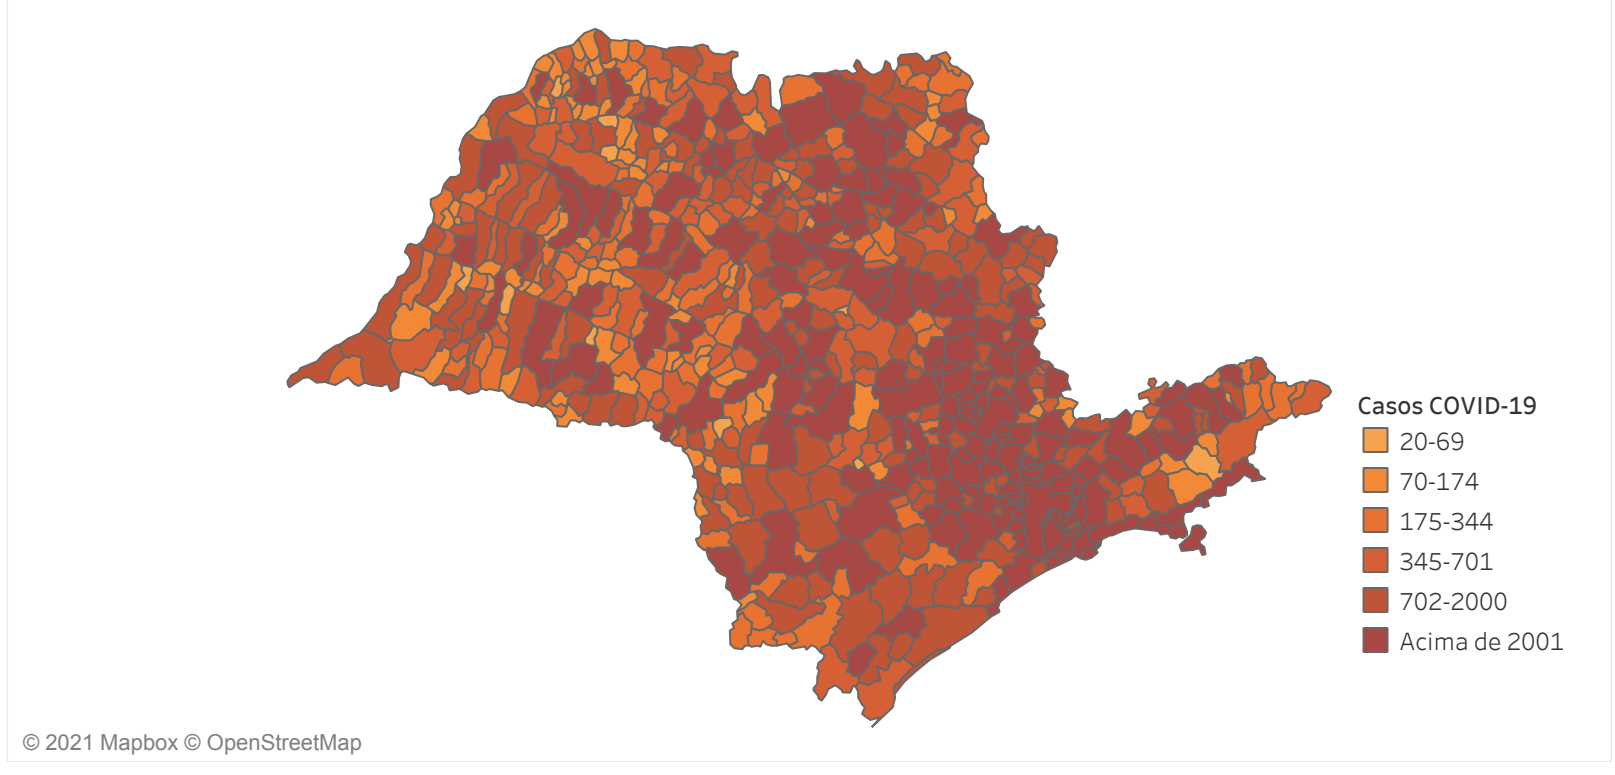

Casos de COVID-19 por município de residência, Estado São Paulo

FONTE: SIVEP-Gripe, RedCap e e-SUS VE