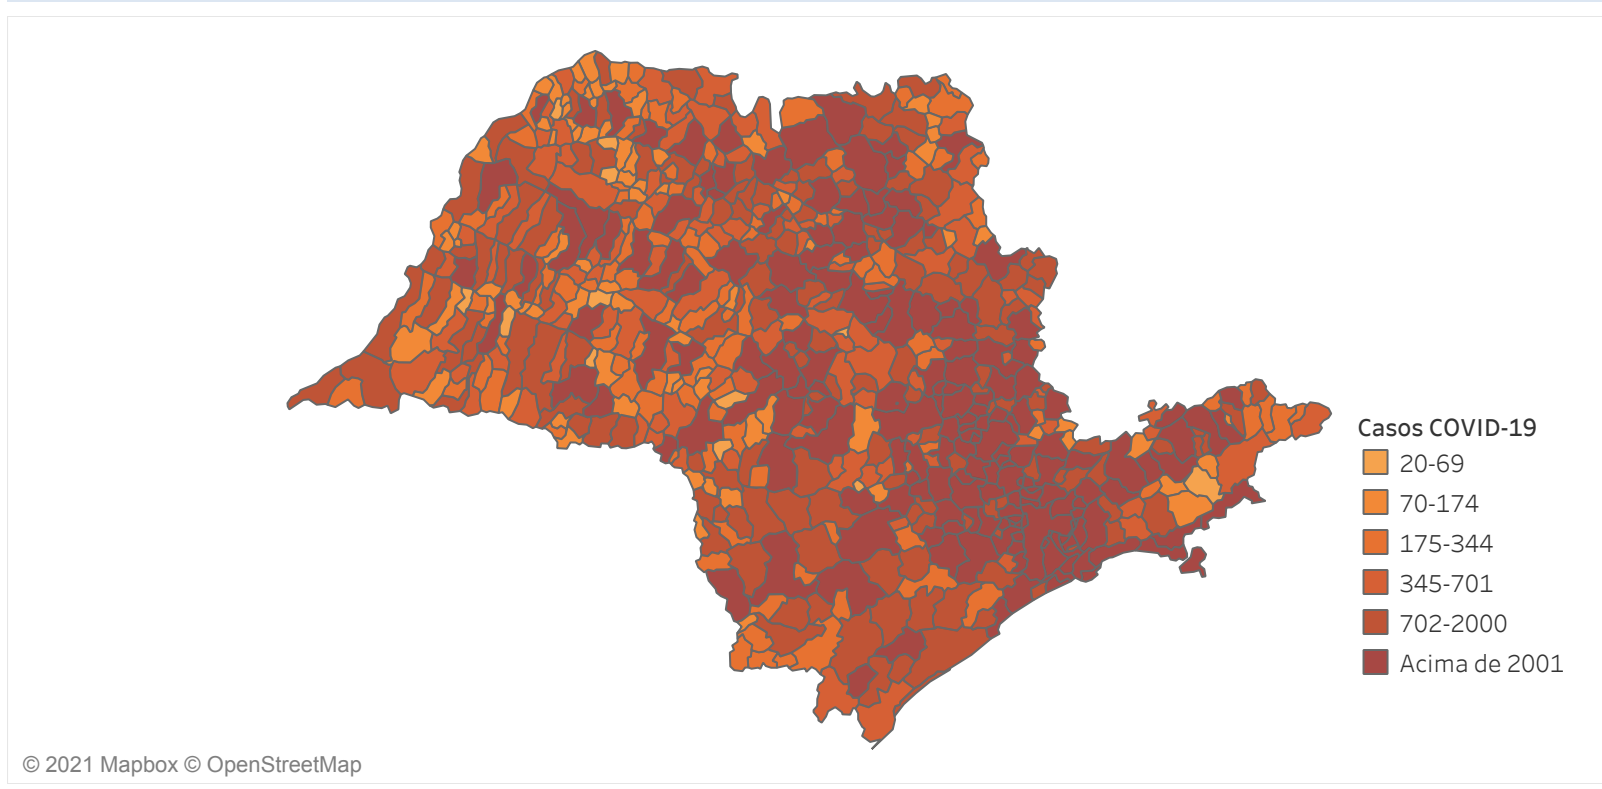

Casos de COVID-19 por município de residência, Estado São Paulo

FONTE: SIVEP-Gripe, RedCap e e-SUS VE