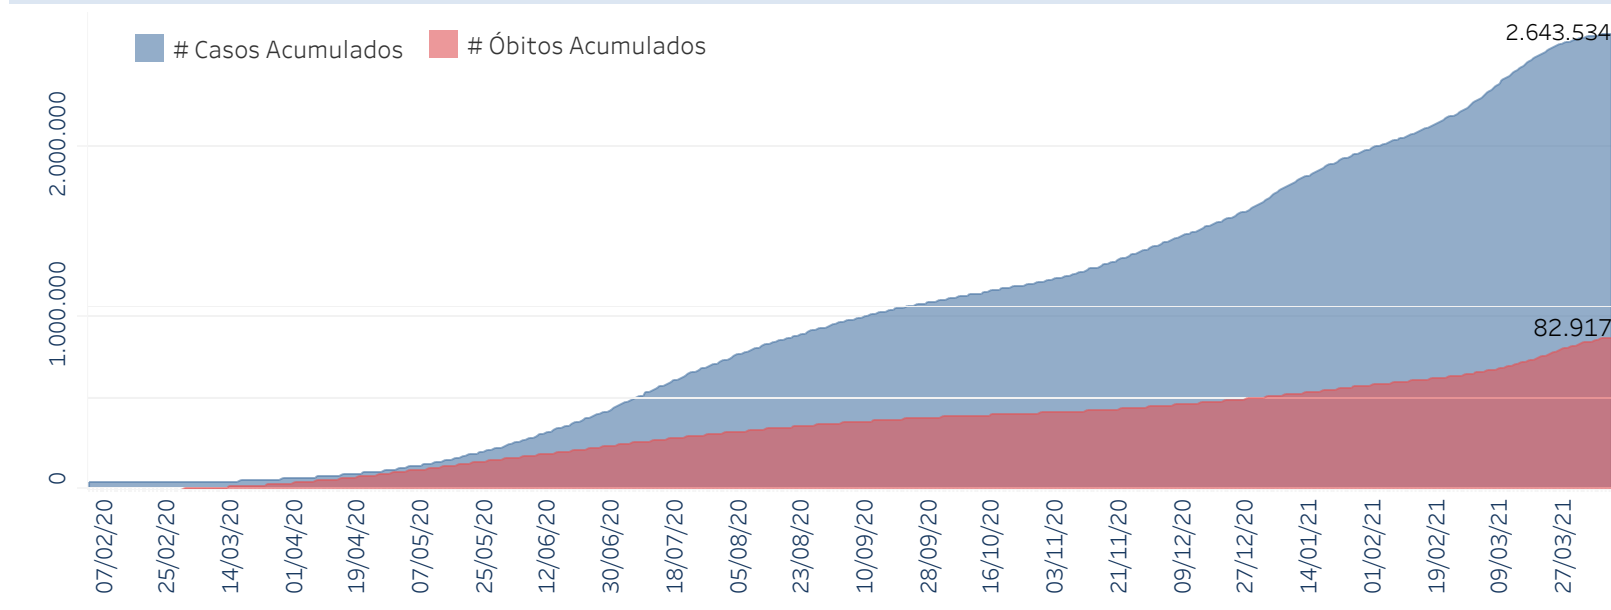

Novo Coronavírus (COVID-19)

Situação Epidemiológica

Atualizado em 11/04/2021 00:03:01

Situação em números de COVID-19 (casos confirmados e óbitos)

Mundial	Óbitos Mundiais	Estado de São Paulo	Óbitos Estado de São Paulo
120.915.219	2.674.078	2.643.534 $\forall$	82.917 $\forall$

$\forall$ FONTE: CVE/CCD/SES-SP

Casos e óbitos confirmados para COVID-19, acumulados até 11/04/2021. Estado de São Paulo

FONTE: SIVEP-Gripe, RedCap e e-SUS VE