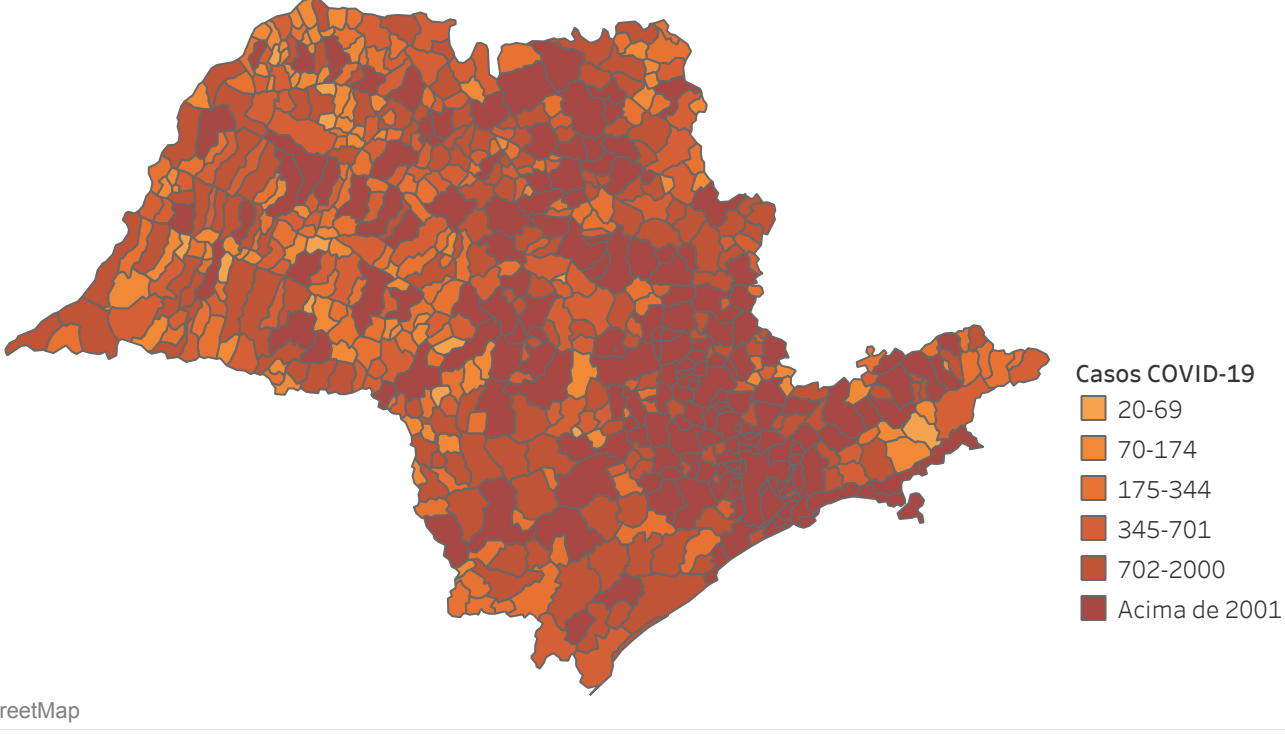

Casos de COVID-19 por município de residência, Estado São Paulo

FONTE: SIVEP-Gripe, RedCap e e-SUS VE