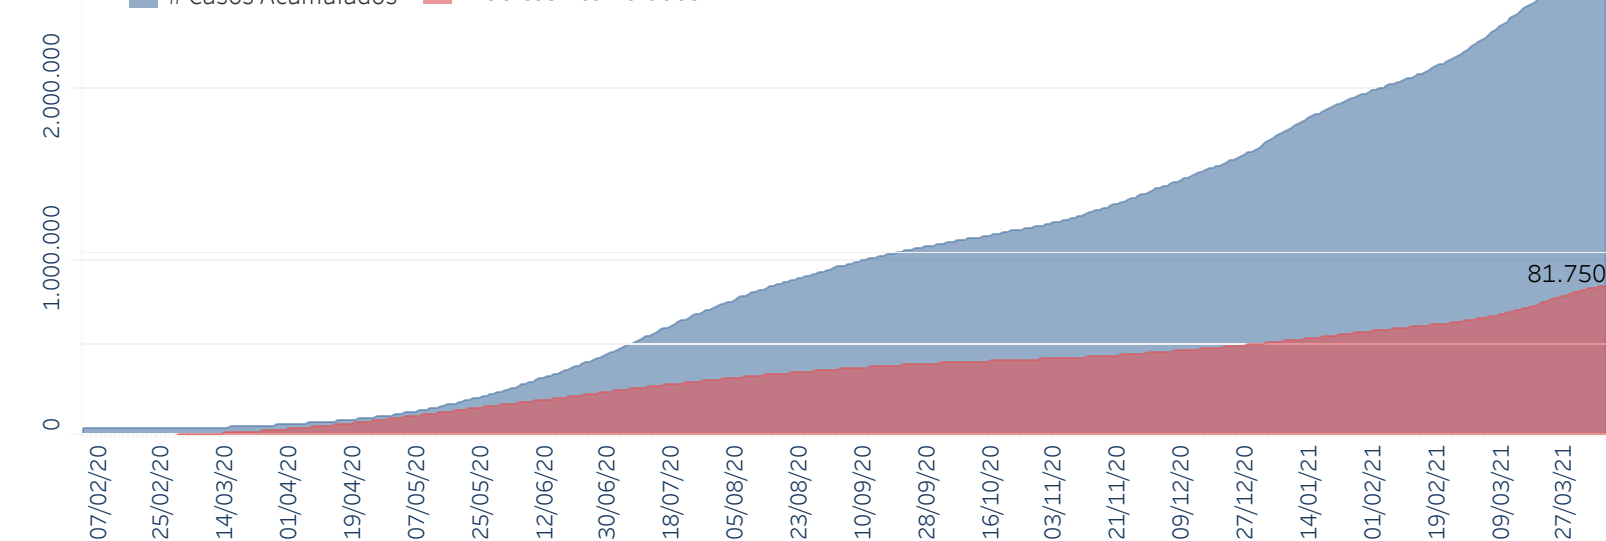

Novo Coronavírus (COVID-19)

Situação Epidemiológica

Atualizado em 09/04/2021 00:02:55

Situação em números de COVID-19 (casos confirmados e óbitos)

Mundial	Óbitos Mundiais	Estado de São Paulo	Óbitos Estado de São Paulo
120.915.219	2.674.078	2.618.067 ^Y	81.750 ^Y

* FONTE: World Health Organization - Coronavirus Disease 2019 (COVID-19) Data: 18/03/2021 00:00:00 GMT 00:00

^Y FONTE: CVE/CCD/SES-SP

Casos e óbitos confirmados para COVID-19, acumulados até 09/04/2021. Estado de São Paulo