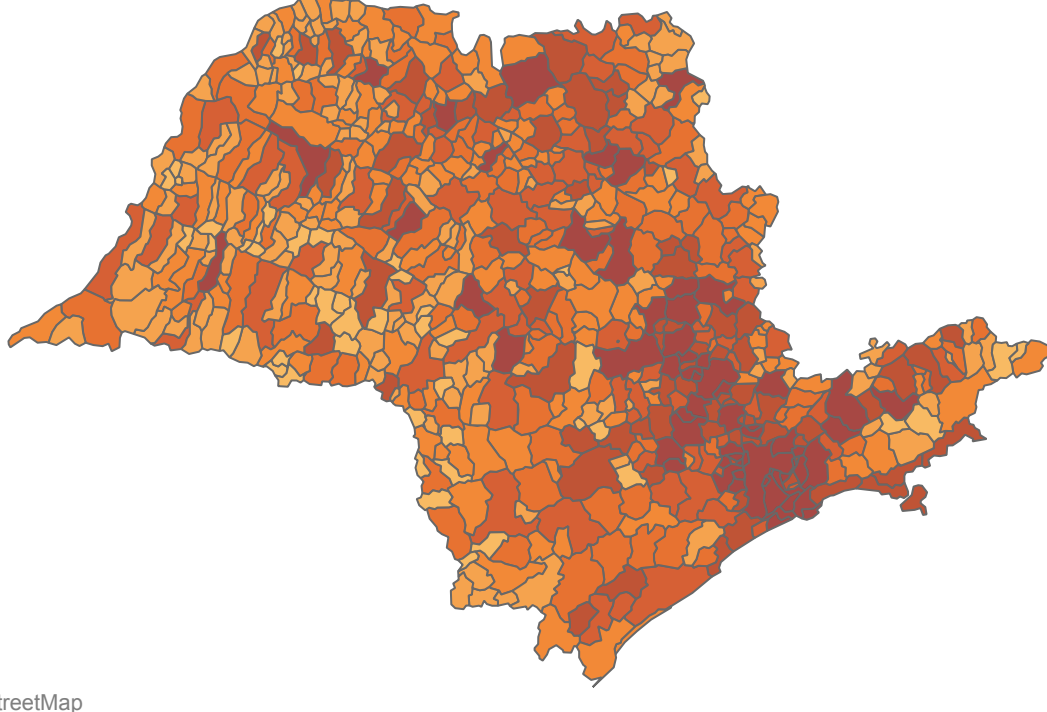

Casos de COVID-19 por município de residência, Estado São Paulo

- 1-19
- 20-69
- 70-174
- 175-344
- 345-701
- 702-2000
- Acima de 2001

© 2020 Mapbox © OpenStreetMap

FONTE: SIVEP-Gripe, RedCap e e-SUS VE