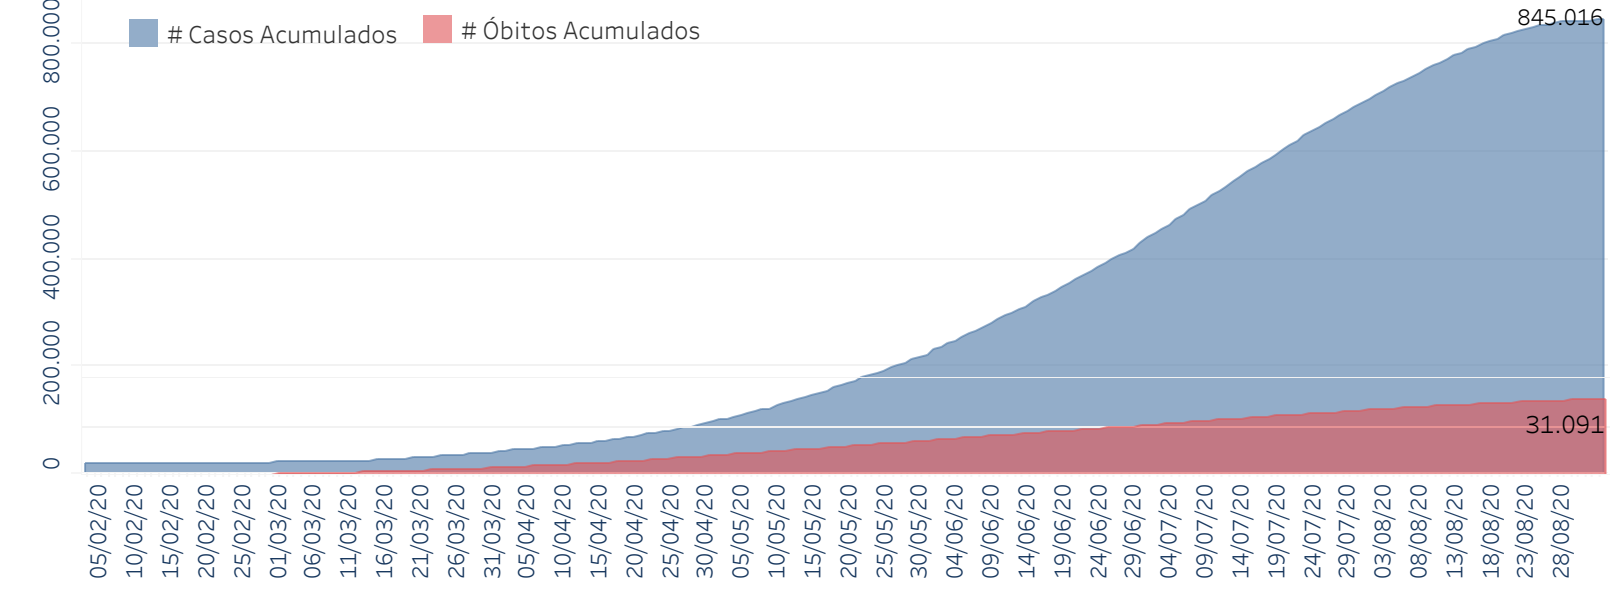

Novo Coronavírus (COVID-19)

Situação Epidemiológica

Atualização: 04/09/2020 00:57:40

Situação em números de COVID-19 (casos confirmados e óbitos)

Mundial	Óbitos Mundiais	Estado de São Paulo	Óbitos Estado de São Paulo
26.121.999	864.618	845.016 ¥	31.091 ¥

* FONTE: World Health Organization - Coronavirus Disease 2019 (COVID-19) Data: 04/09/2020 00:00:00 GMT 00:00

¥ FONTE: CVE/CCD/SES-SP

Casos e óbitos confirmados para COVID-19, acumulados até 04/09/2020. Estado de São Paulo

FONTE: SIVEP-Gripe, RedCap e e-SUS VE