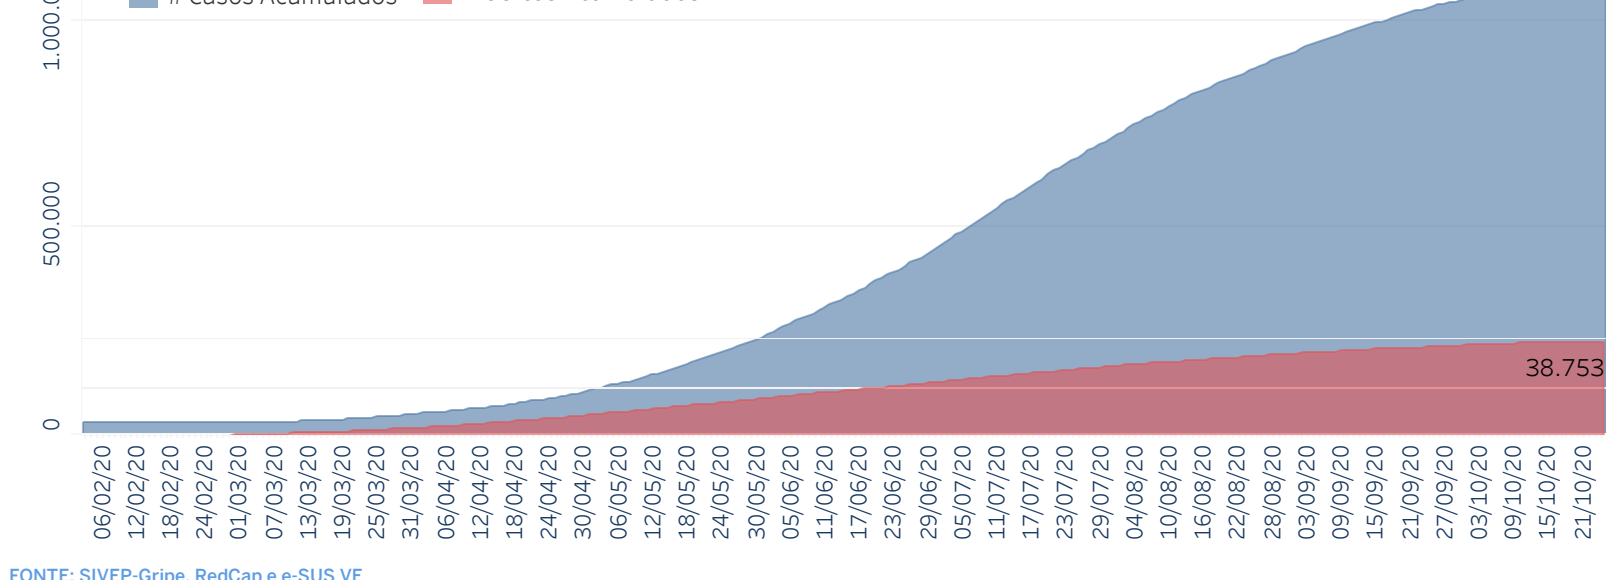

Novo Coronavírus (COVID-19)

Situação Epidemiológica

Atualização: 26/10/2020 01:26:51

Situação em números de COVID-19 (casos confirmados e óbitos)

Mundial	Óbitos Mundiais	Estado de São Paulo	Óbitos Estado de São Paulo
42.745.212	1.150.961	1.092.843 ¥	38.753 ¥

* FONTE: World Health Organization - Coronavirus Disease 2019 (COVID-19) Data: 26/10/2020 00:00:00 GMT 00:00

¥ FONTE: CVE/CCD/SES-SP

Casos e óbitos confirmados para COVID-19, acumulados até 26/10/2020. Estado de São Paulo