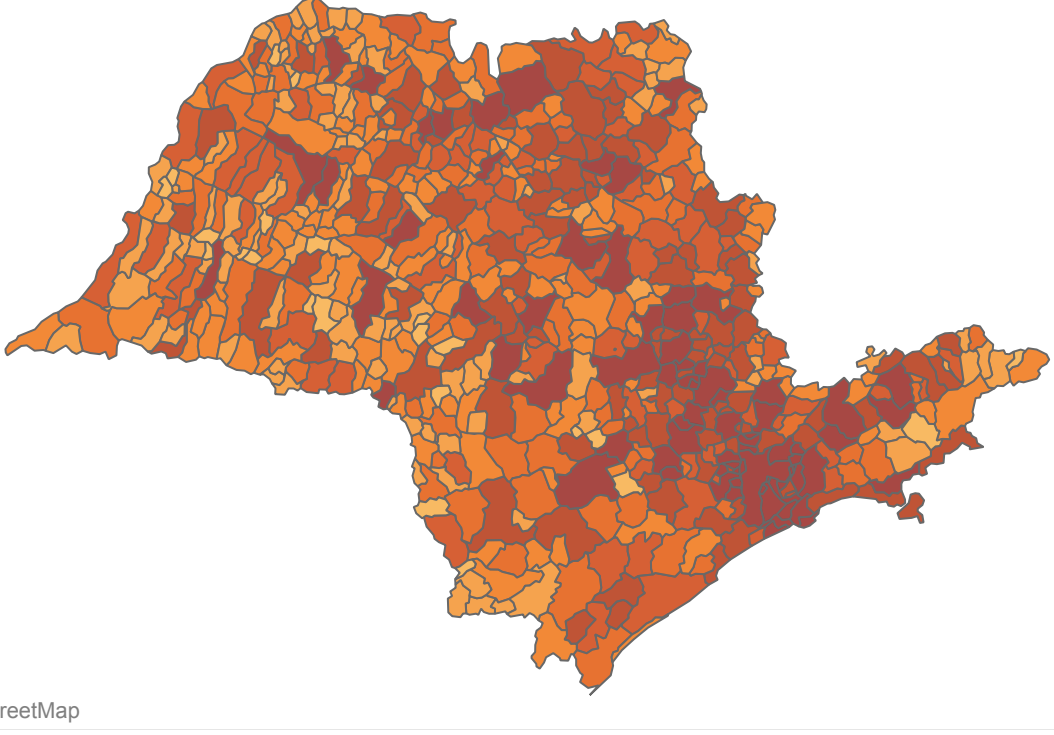

© 2020 Mapbox © OpenStreetMap

FONTE: SIVEP-Gripe, RedCap e e-SUS VE