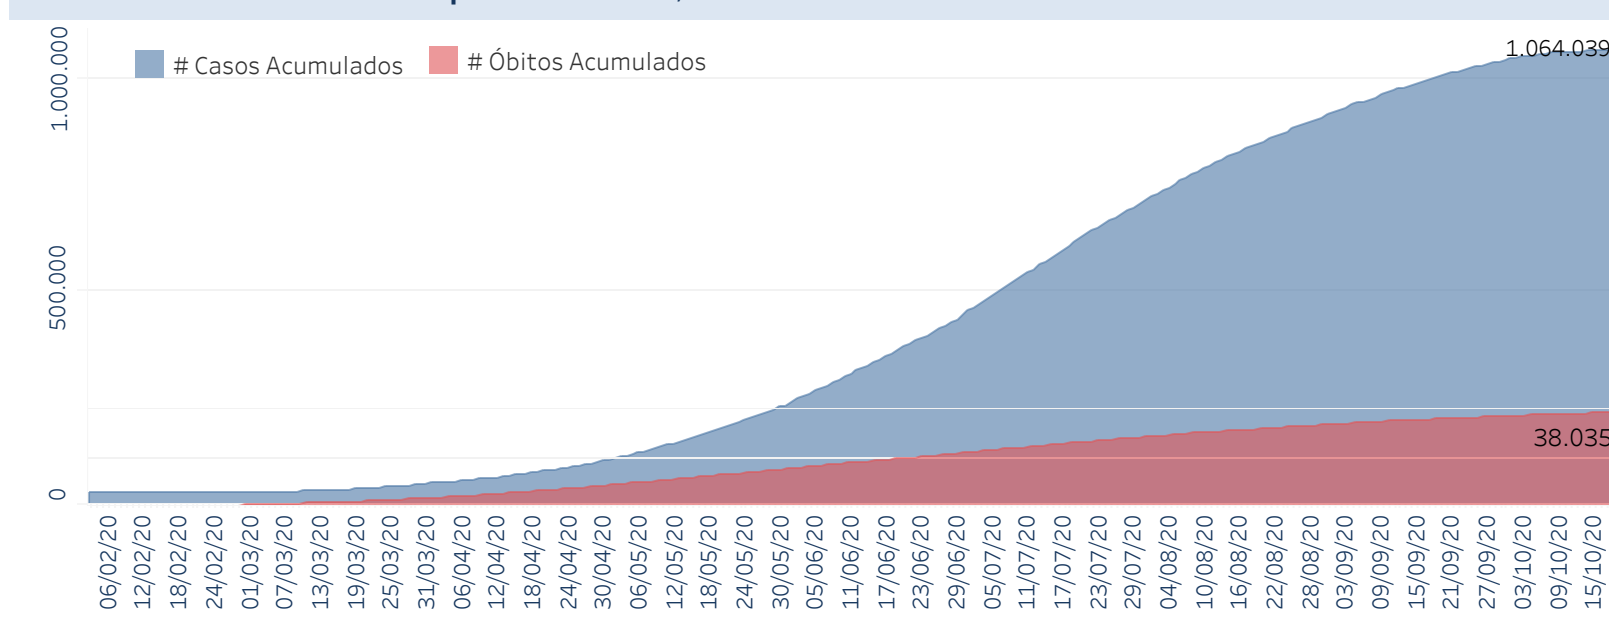

Novo Coronavírus (COVID-19)

Situação Epidemiológica

Atualização: 19/10/2020 02:10:18

Situação em números de COVID-19 (casos confirmados e óbitos)

Mundial	Óbitos Mundiais	Estado de São Paulo	Óbitos Estado de São Paulo
39.596.858	1.107.374	1.064.039 \forall	38.035 \forall

* FONTE: World Health Organization - Coronavirus Disease 2019 (COVID-19) Data: 18/10/2020 00:00:00 GMT 00:00

\forall FONTE: CVE/CCD/SES-SP

Casos e óbitos confirmados para COVID-19, acumulados até 19/10/2020. Estado de São Paulo

FONTE: SIVEP-Gripe, RedCap e e-SUS VE

Casos de COVID-19 por município de residência, Estado São Paulo

Casos COVID-19

- 1-19
- 20-69
- 70-174
- 175-344
- 345-701
- 702-2000
- Acima de 2001

© 2020 Mapbox © OpenStreetMap