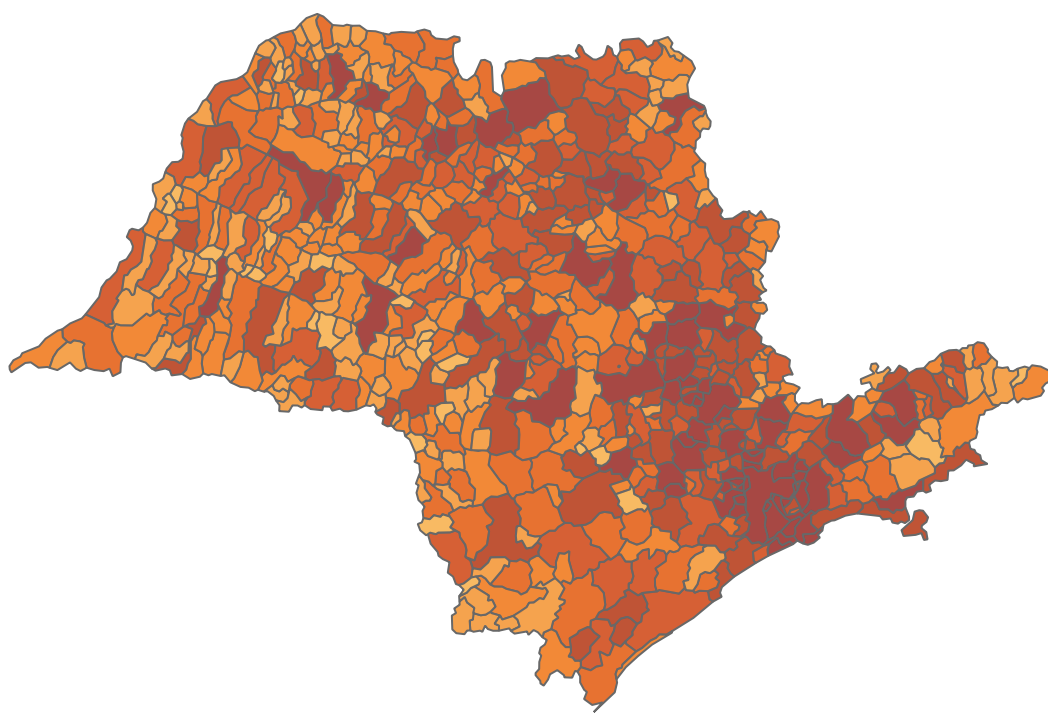

Novo Coronavírus (COVID-19)

Situação Epidemiológica

Atualização: 19/10/2020 02:10:18

Situação em números de COVID-19 (casos confirmados e óbitos)

Mundial	Óbitos Mundiais	Estado de São Paulo	Óbitos Estado de São Paulo
39.596.858	1.107.374	1.064.039 \forall	38.035 \forall

* FONTE: World Health Organization - Coronavirus Disease 2019 (COVID-19) Data: 18/10/2020 00:00:00 GMT 00:00

\forall FONTE: CVE/CCD/SES-SP

Casos e óbitos confirmados para COVID-19, acumulados até 19/10/2020. Estado de São Paulo

FONTE: SIVEP-Gripe, RedCap e e-SUS VE

Casos de COVID-19 por município de residência, Estado São Paulo

Casos COVID-19

- 1-19
- 20-69
- 70-174
- 175-344
- 345-701
- 702-2000
- Acima de 2001

© 2020 Mapbox © OpenStreetMap