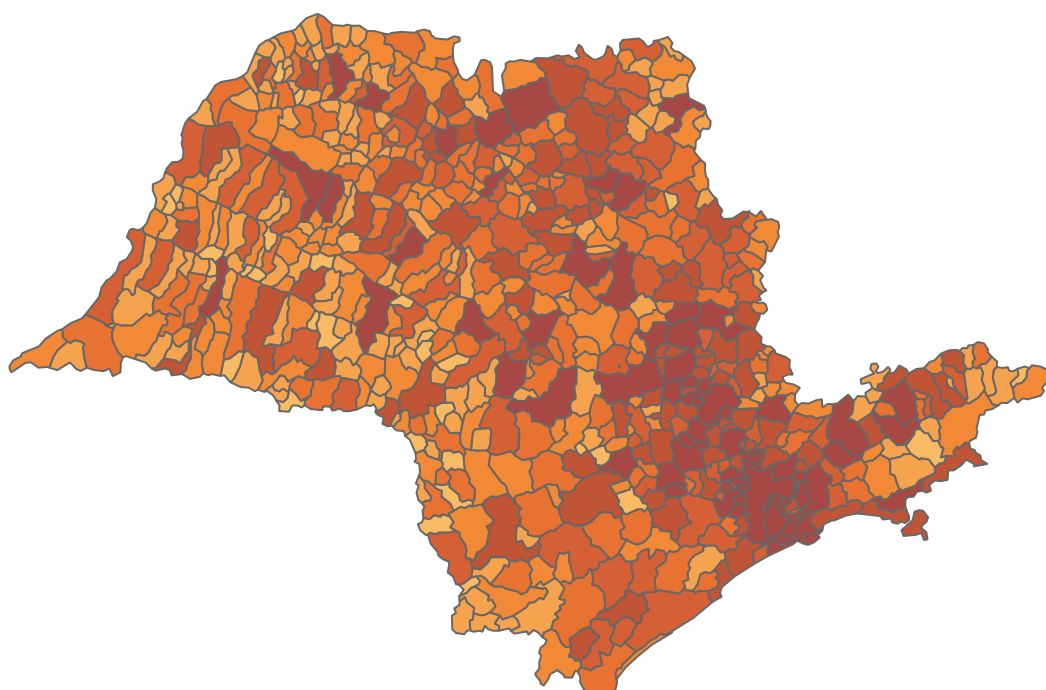

Novo Coronavírus (COVID-19)

Situação Epidemiológica

Atualização: 01/10/2020 01:02:51

Situação em números de COVID-19 (casos confirmados e óbitos)

Mundial	Óbitos Mundiais	Estado de São Paulo	Óbitos Estado de São Paulo
33.722.075	1.009.270	991.725 ¥	35.804 ¥

* FONTE: World Health Organization - Coronavirus Disease 2019 (COVID-19) Data: 01/10/2020 00:00:00 GMT 00:00

¥ FONTE: CVE/CCD/SES-SP

Casos e óbitos confirmados para COVID-19, acumulados até 01/10/2020. Estado de São Paulo

FONTE: SIVEP-Gripe, RedCap e e-SUS VE

Casos de COVID-19 por município de residência, Estado São Paulo

Casos COVID-19

- 1-19
- 20-69
- 70-174
- 175-344
- 345-701
- 702-2000
- Acima de 2001

© 2020 Mapbox © OpenStreetMap