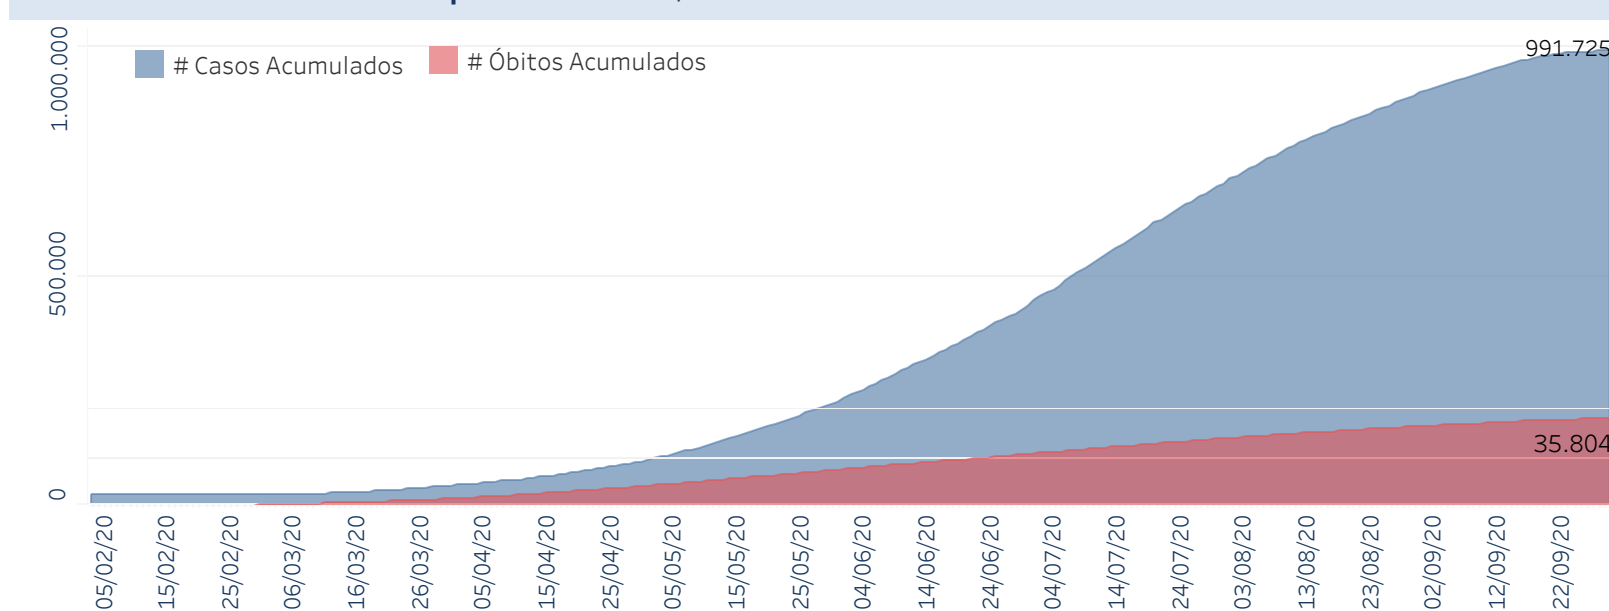

Novo Coronavírus (COVID-19)

Situação Epidemiológica

Atualização: 01/10/2020 01:02:51

Situação em números de COVID-19 (casos confirmados e óbitos)

Mundial	Óbitos Mundiais	Estado de São Paulo	Óbitos Estado de São Paulo
33.722.075	1.009.270	991.725 ¥	35.804 ¥

* FONTE: World Health Organization - Coronavirus Disease 2019 (COVID-19) Data: 01/10/2020 00:00:00 GMT 00:00

¥ FONTE: CVE/CCD/SES-SP

Casos e óbitos confirmados para COVID-19, acumulados até 01/10/2020. Estado de São Paulo

FONTE: SIVEP-Gripe, RedCap e e-SUS VE

Casos de COVID-19 por município de residência, Estado São Paulo

Casos COVID-19

- 1-19
- 20-69
- 70-174
- 175-344
- 345-701
- 702-2000
- Acima de 2001

© 2020 Mapbox © OpenStreetMap