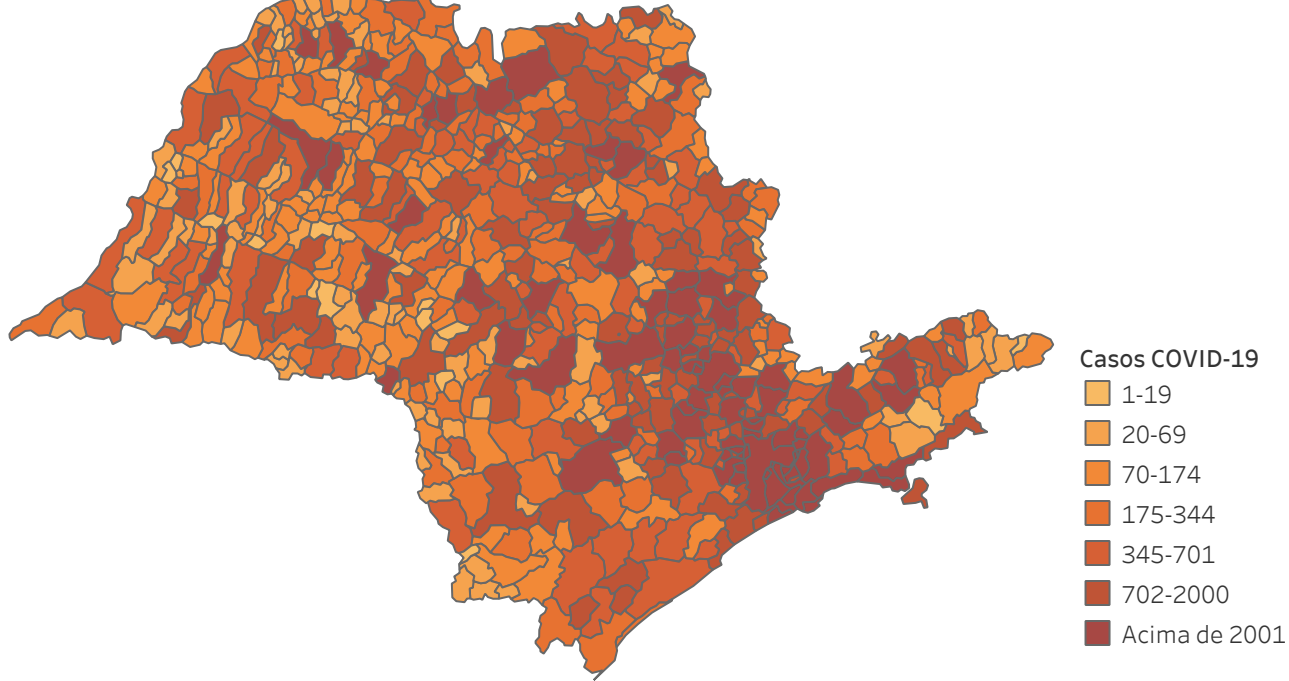

Casos de COVID-19 por município de residência, Estado São Paulo

© 2020 Mapbox © OpenStreetMap

FONTE: SIVEP-Gripe, RedCap e e-SUS VE