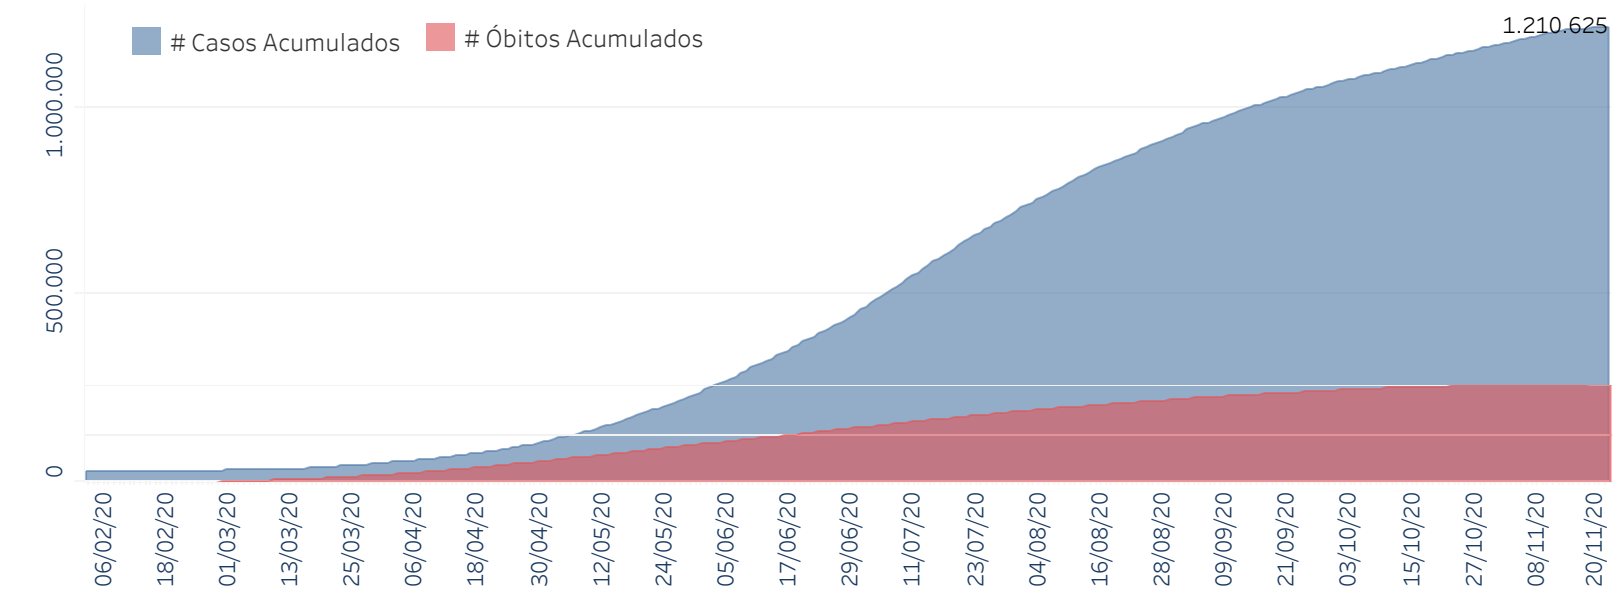

Novo Coronavírus (COVID-19)

Situação Epidemiológica

Atualizado em 23/11/2020 00:03:36

Situação em números de COVID-19 (casos confirmados e óbitos)

Mundial	Óbitos Mundiais	Estado de São Paulo	Óbitos Estado de São Paulo
57.882.183	1.377.395	1.210.625 ✕	41.276 ✕

* FONTE: World Health Organization - Coronavirus Disease 2019 (COVID-19) Data: 22/11/2020 00:00:00 GMT 00:00

✕ FONTE: CVE/CCD/SES-SP

Casos e óbitos confirmados para COVID-19, acumulados até 23/11/2020. Estado de São Paulo