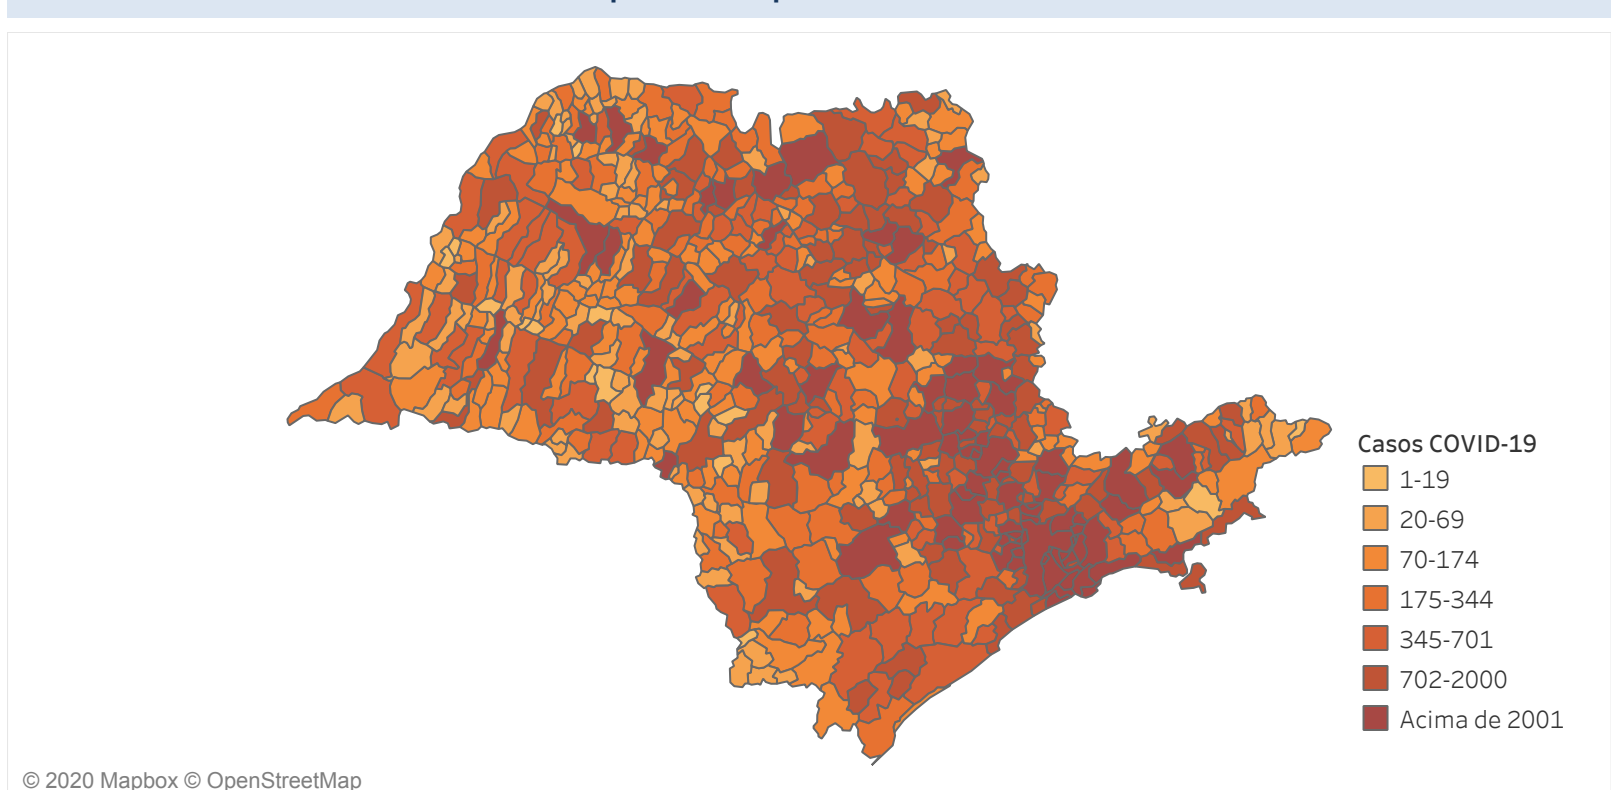

Casos de COVID-19 por município de residência, Estado São Paulo

© 2020 Mapbox © OpenStreetMap

FONTE: SIVEP-Gripe, RedCap e e-SUS VE