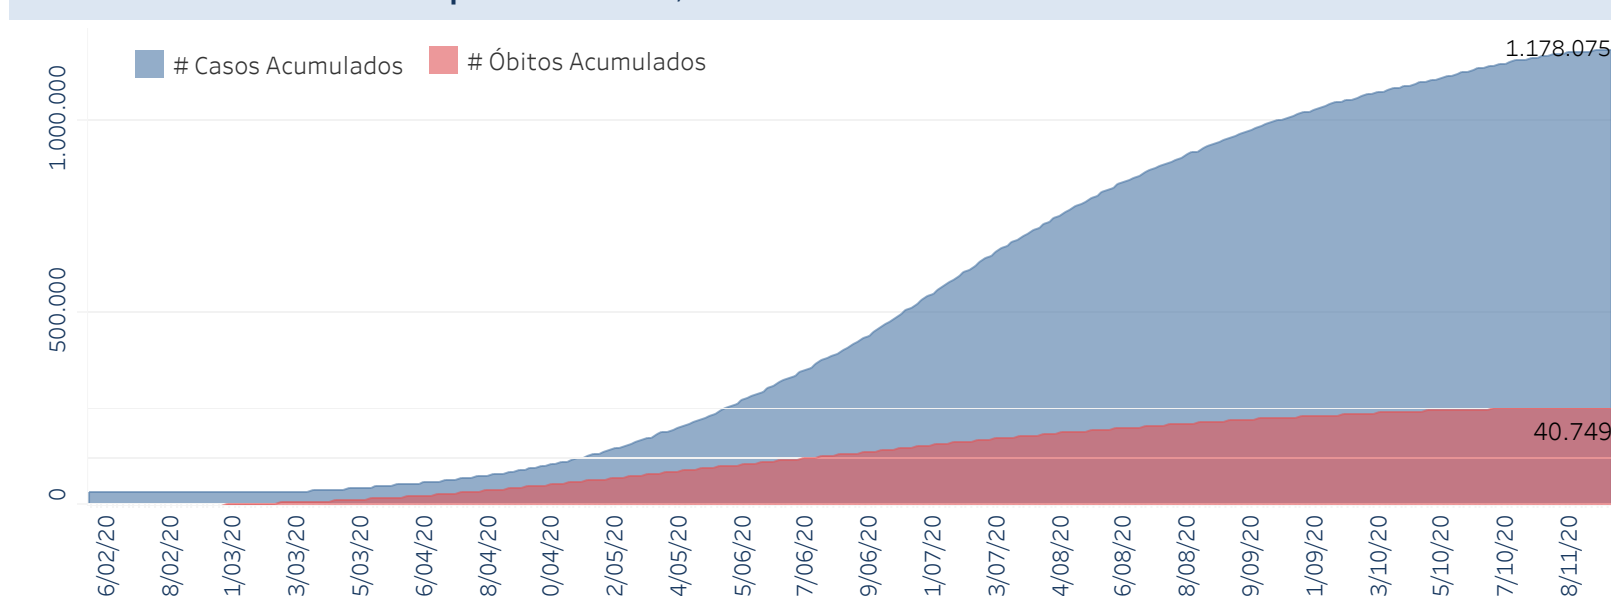

Novo Coronavírus (COVID-19)

Situação Epidemiológica

Atualizado em 17/11/2020 00:01:30

Situação em números de COVID-19 (casos confirmados e óbitos)

Mundial	Óbitos Mundiais	Estado de São Paulo	Óbitos Estado de São Paulo
54.558.120	1.320.148	1.178.075 ¥	40.749 ¥

¥ FONTE: CVE/CCD/SES-SP

Casos e óbitos confirmados para COVID-19, acumulados até 17/11/2020. Estado de São Paulo

FONTE: SIVEP-Gripe, RedCap e e-SUS VE