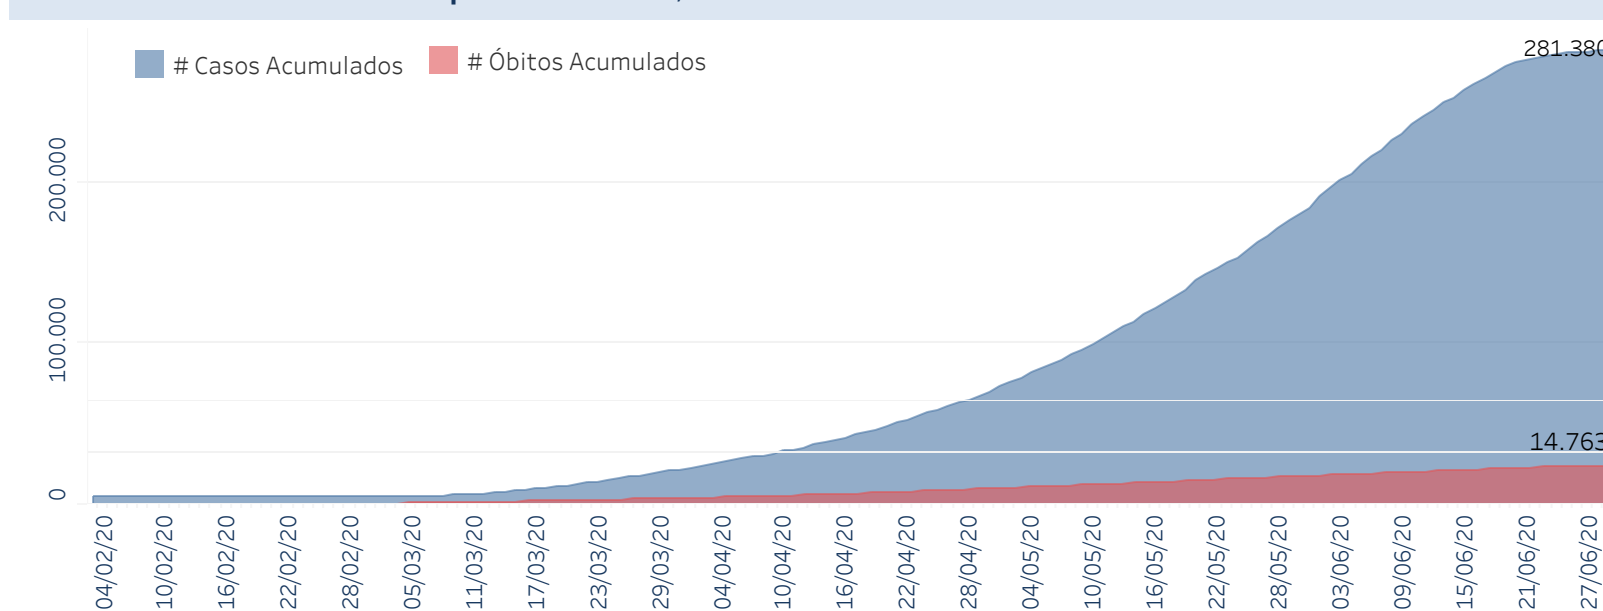

Novo Coronavírus (COVID-19)

Situação Epidemiológica

Atualização: 30/06/2020 00:34:00

Situação em números de COVID-19 (casos confirmados e óbitos)

Mundial	Óbitos Mundiais	Estado de São Paulo	Óbitos Estado de São Paulo
9.473.214	484.249	281.380 ¥	14.763 ¥

* FONTE: World Health Organization - Coronavirus Disease 2019 (COVID-19) Data: 26/06/2020 00:00:00 GMT 00:00

¥ FONTE: CVE/CCD/SES-SP

Casos e óbitos confirmados para COVID-19, acumulados até 30/06/2020. Estado de São Paulo