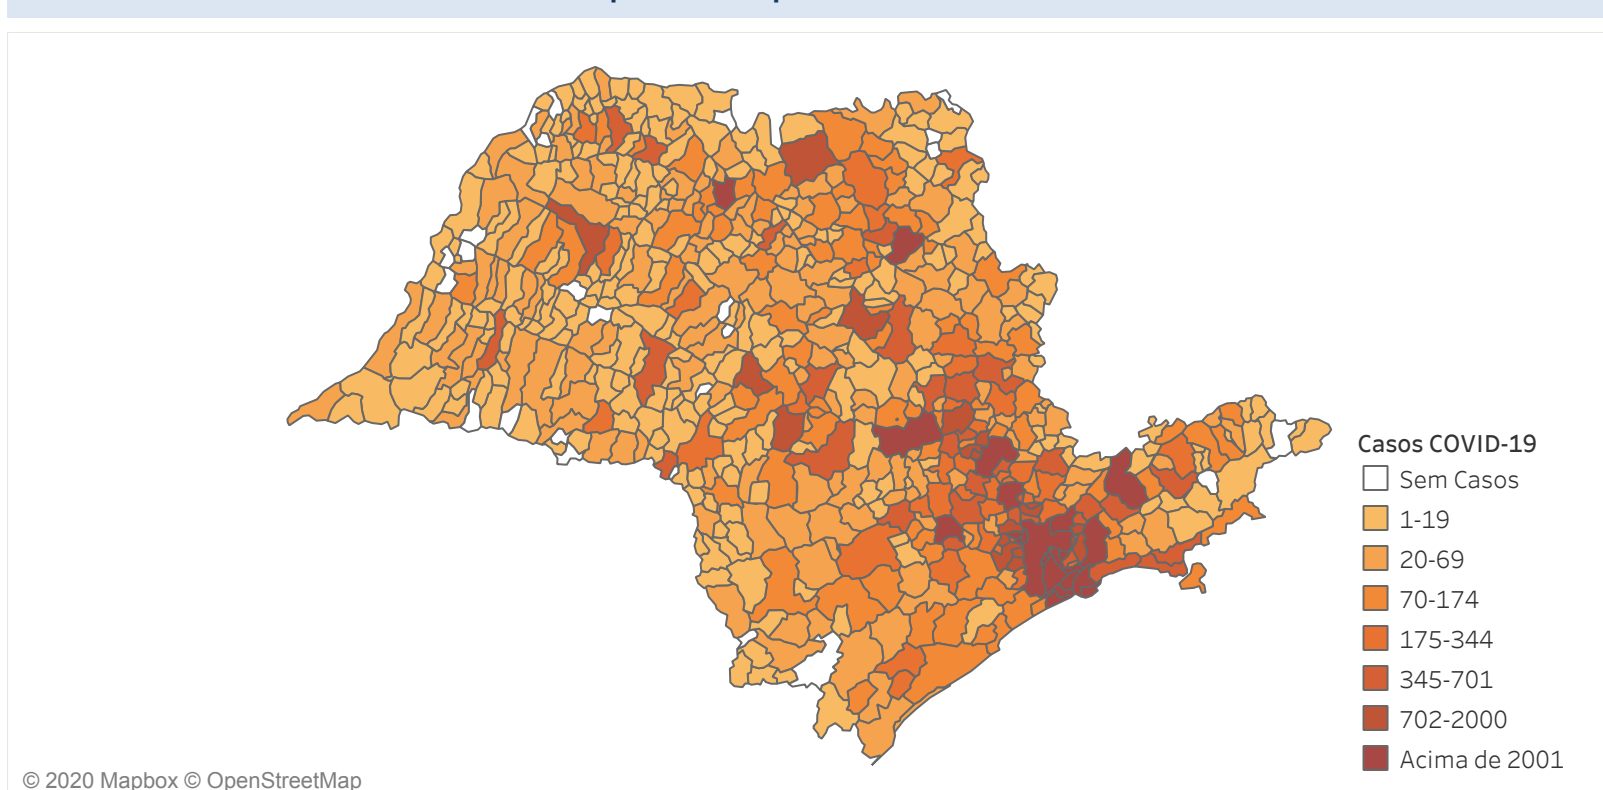

Casos de COVID-19 por município de residência, Estado São Paulo

© 2020 Mapbox © OpenStreetMap

FONTE: SIVEP-Gripe, RedCap e e-SUS VE