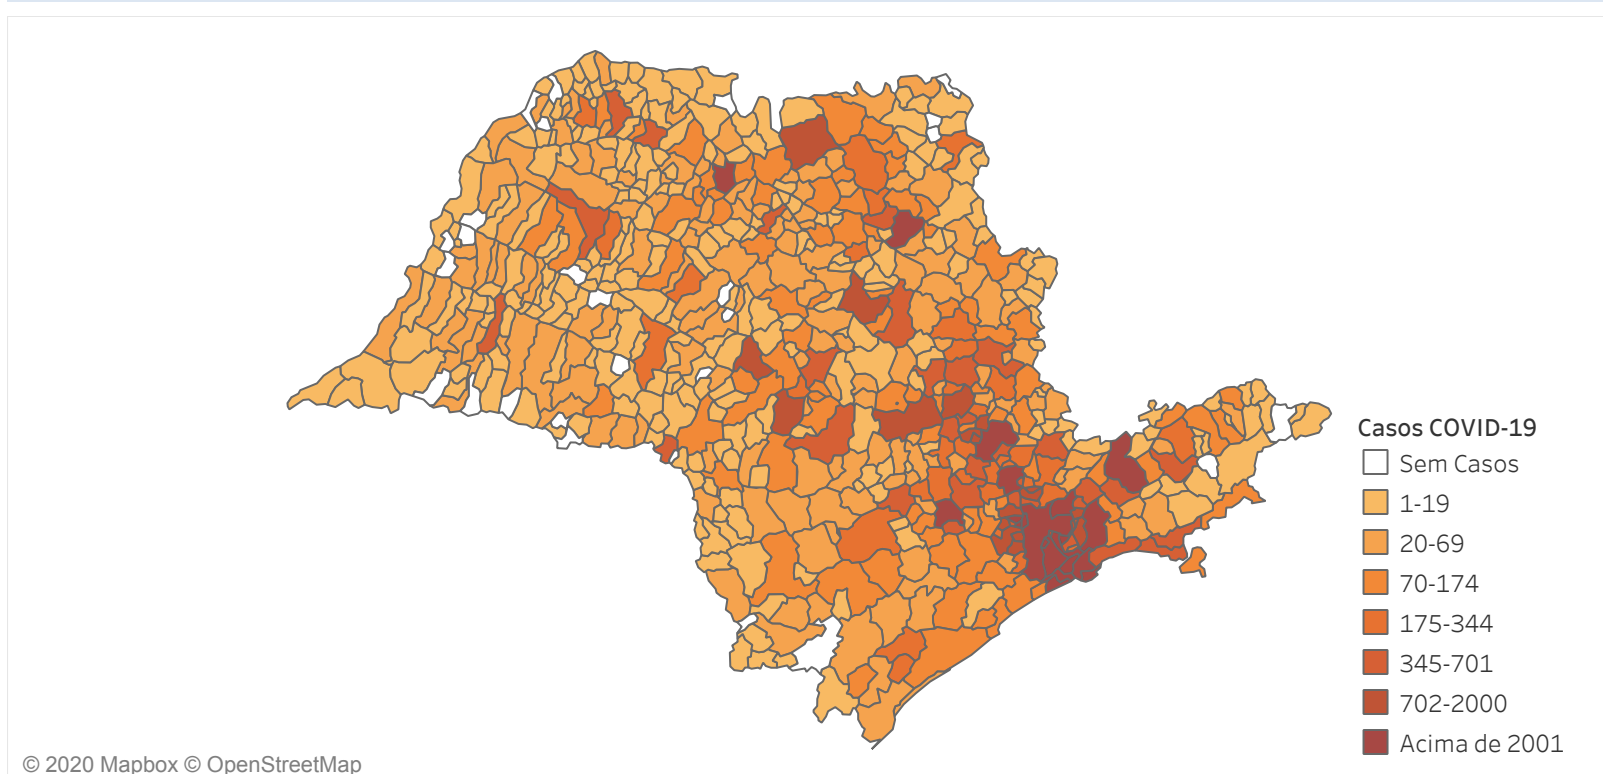

Casos de COVID-19 por município de residência, Estado São Paulo

© 2020 Mapbox © OpenStreetMap

FONTE: SIVEP-Gripe, RedCap e e-SUS VE