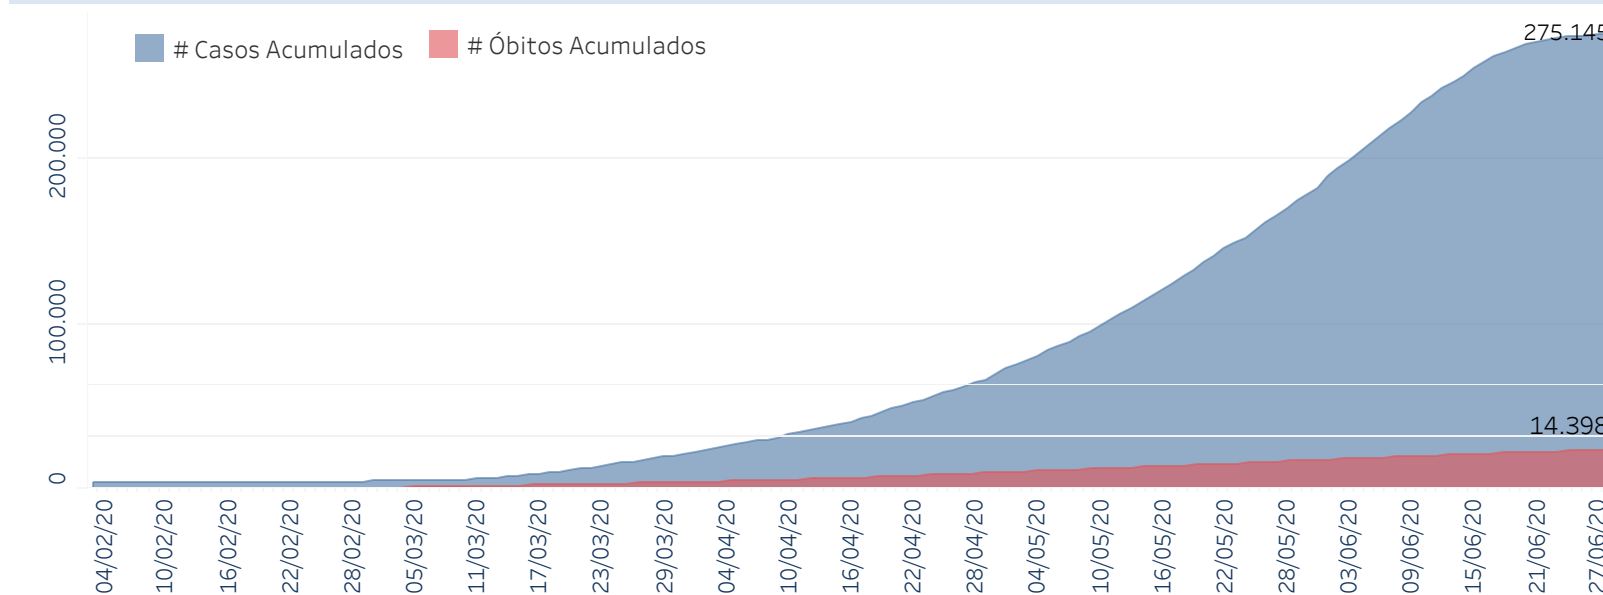

Novo Coronavírus (COVID-19)

Situação Epidemiológica

Atualização: 29/06/2020 00:22:00

Situação em números de COVID-19 (casos confirmados e óbitos)

Mundial	Óbitos Mundiais	Estado de São Paulo	Óbitos Estado de São Paulo
9.473.214	484.249	275.145	14.398

* FONTE: World Health Organization - Coronavirus Disease 2019 (COVID-19) Data: 26/06/2020 00:00:00 GMT 00:00

Y FONTE: CVE/CCD/SES-SP

Casos e óbitos confirmados para COVID-19, acumulados até 29/06/2020. Estado de São Paulo

FONTE: SIVEP-Gripe, RedCap e e-SUS VE