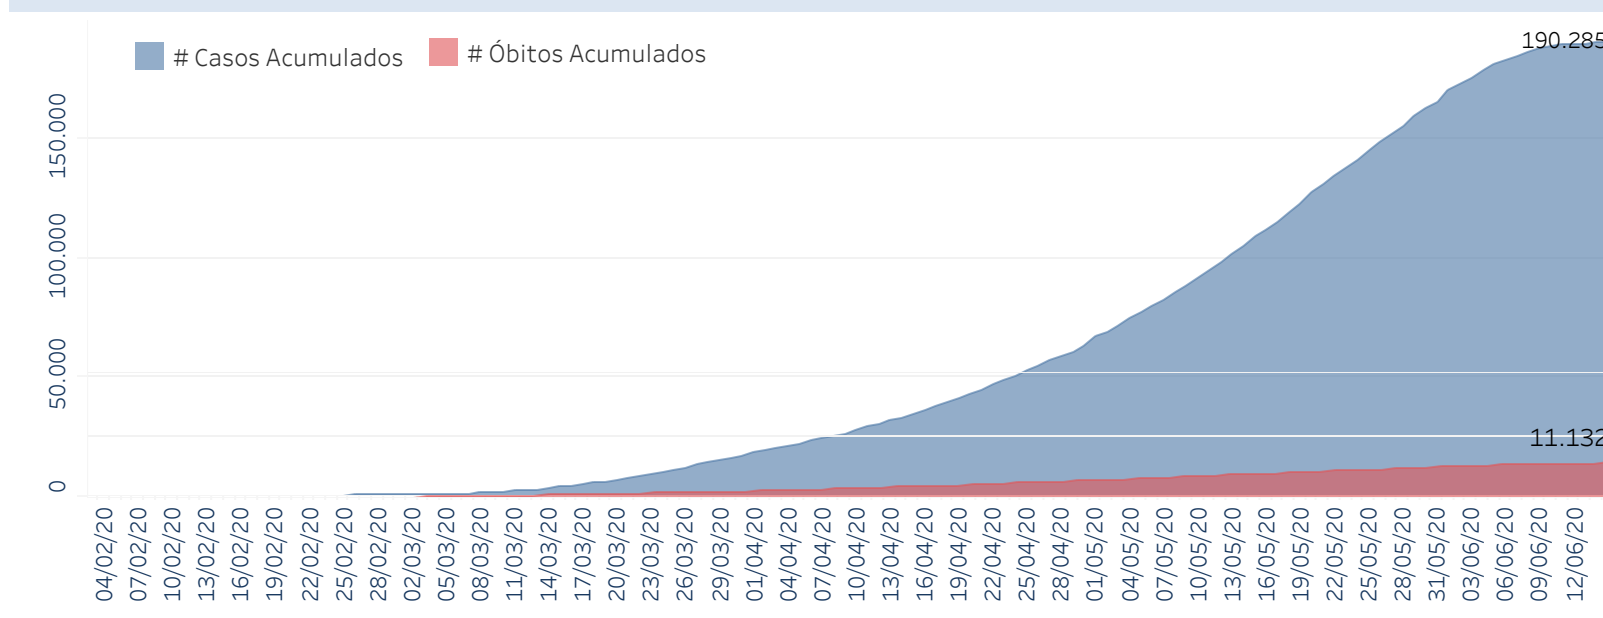

Novo Coronavírus (COVID-19)

Situação Epidemiológica

Atualização: 16/06/2020 06:03:00

Situação em números de COVID-19 (casos confirmados e óbitos)

Mundial	Óbitos Mundiais	Estado de São Paulo	Óbitos Estado de São Paulo
7.941.791	434.796	190.285 \forall	11.132 \forall

* FONTE: World Health Organization - Coronavirus Disease 2019 (COVID-19) Data: 16/06/2020 00:00:00 GMT 00:00

\forall FONTE: CVE/CCD/SES-SP

Casos e óbitos confirmados para COVID-19, acumulados até 16/06/2020. Estado de São Paulo