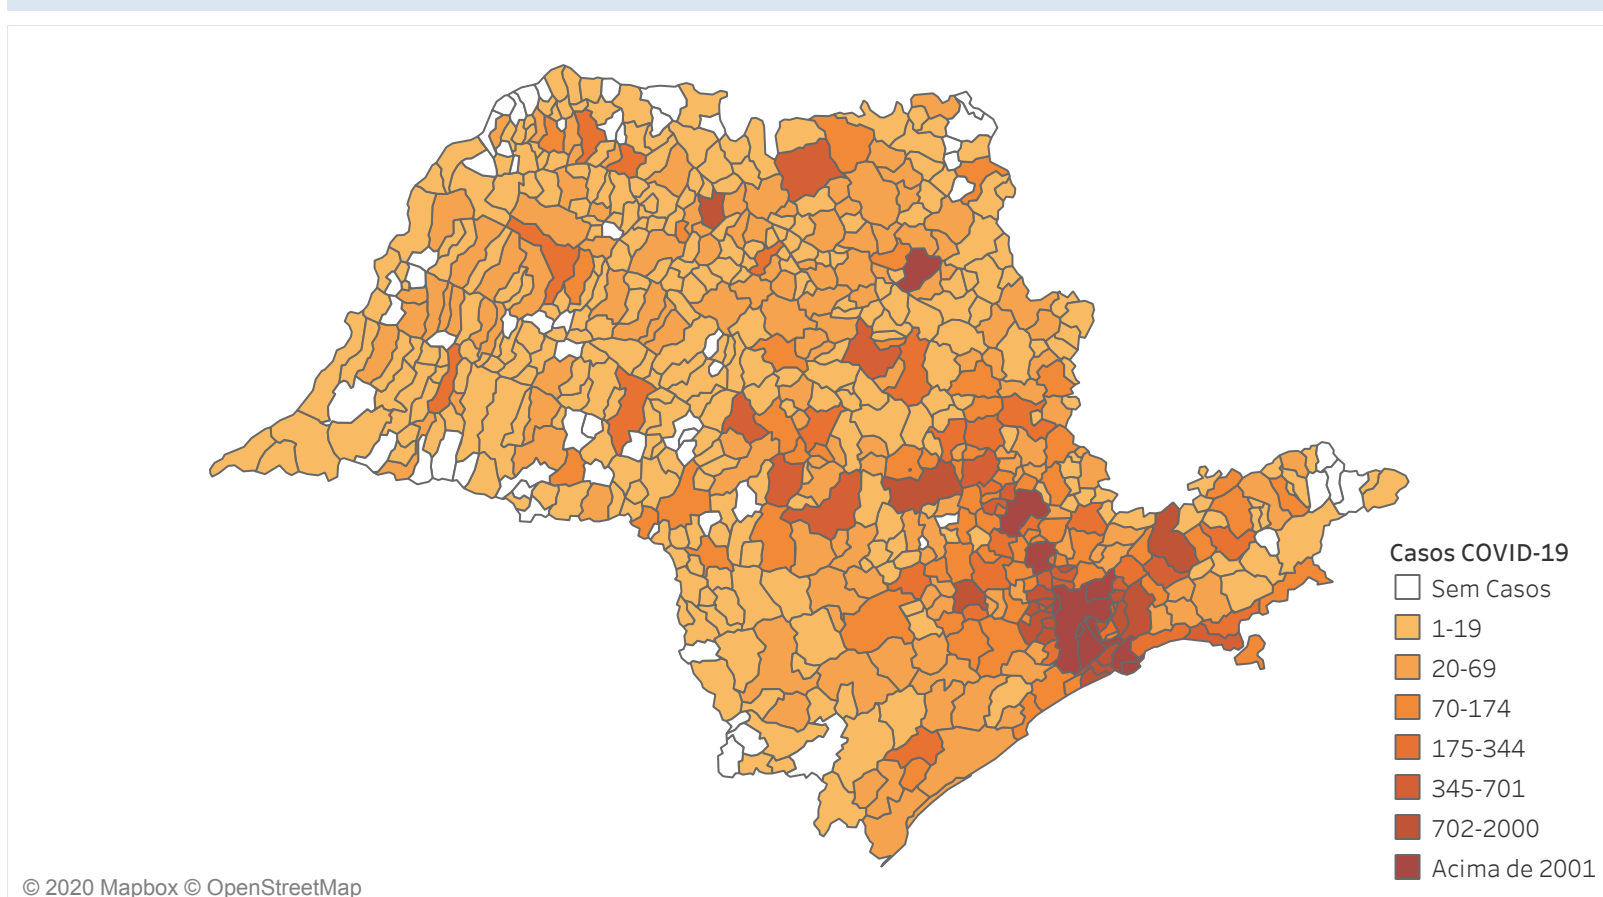

Casos de COVID-19 por município de residência, Estado São Paulo

© 2020 Mapbox © OpenStreetMap

FONTE: SIVEP-Gripe, RedCap e e-SUS VE