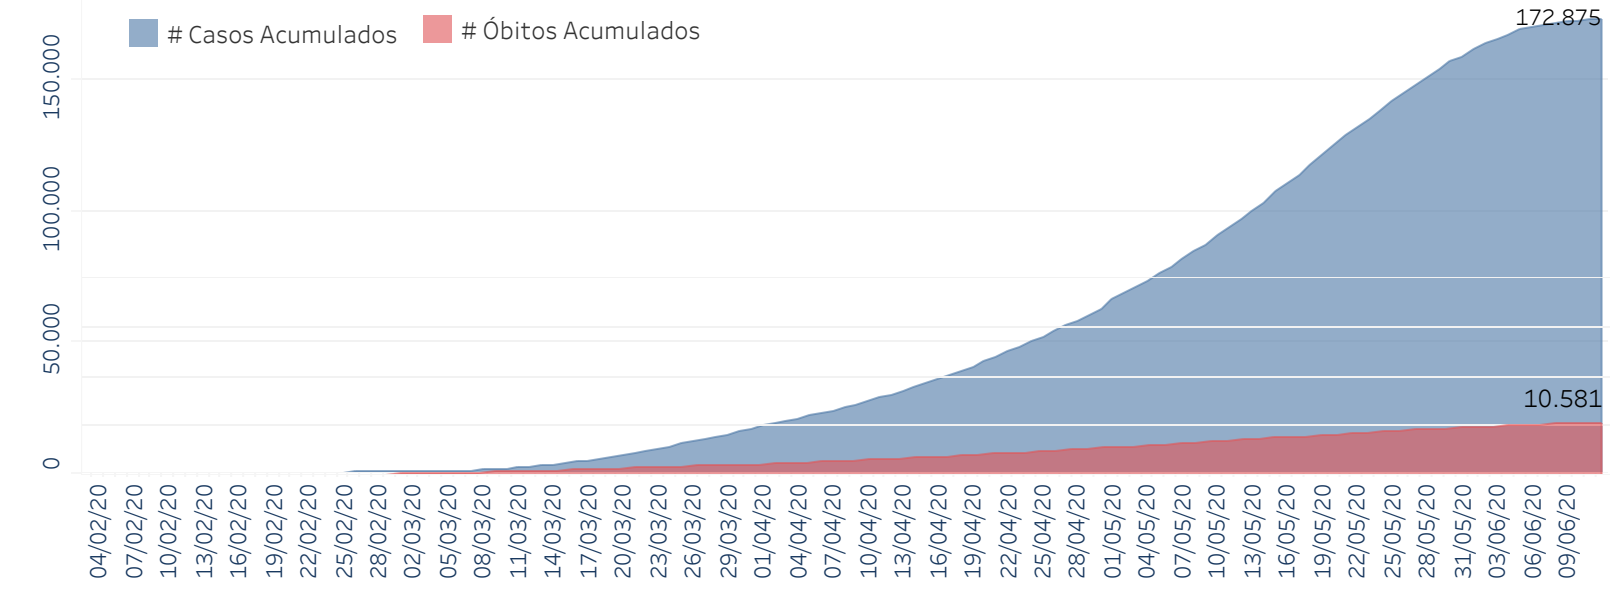

Novo Coronavírus (COVID-19)

Situação Epidemiológica

Atualização: 13/06/2020 06:02:00

Situação em números de COVID-19 (casos confirmados e óbitos)

Mundial	Óbitos Mundiais	Estado de São Paulo	Óbitos Estado de São Paulo
7.553.182	423.349	172.875	10.581

* FONTE: World Health Organization - Coronavirus Disease 2019 (COVID-19) Data: 13/06/2020 00:00:00 GMT 00:00

Y FONTE: CVE/CCD/SES-SP

Casos e óbitos confirmados para COVID-19, acumulados até 13/06/2020. Estado de São Paulo