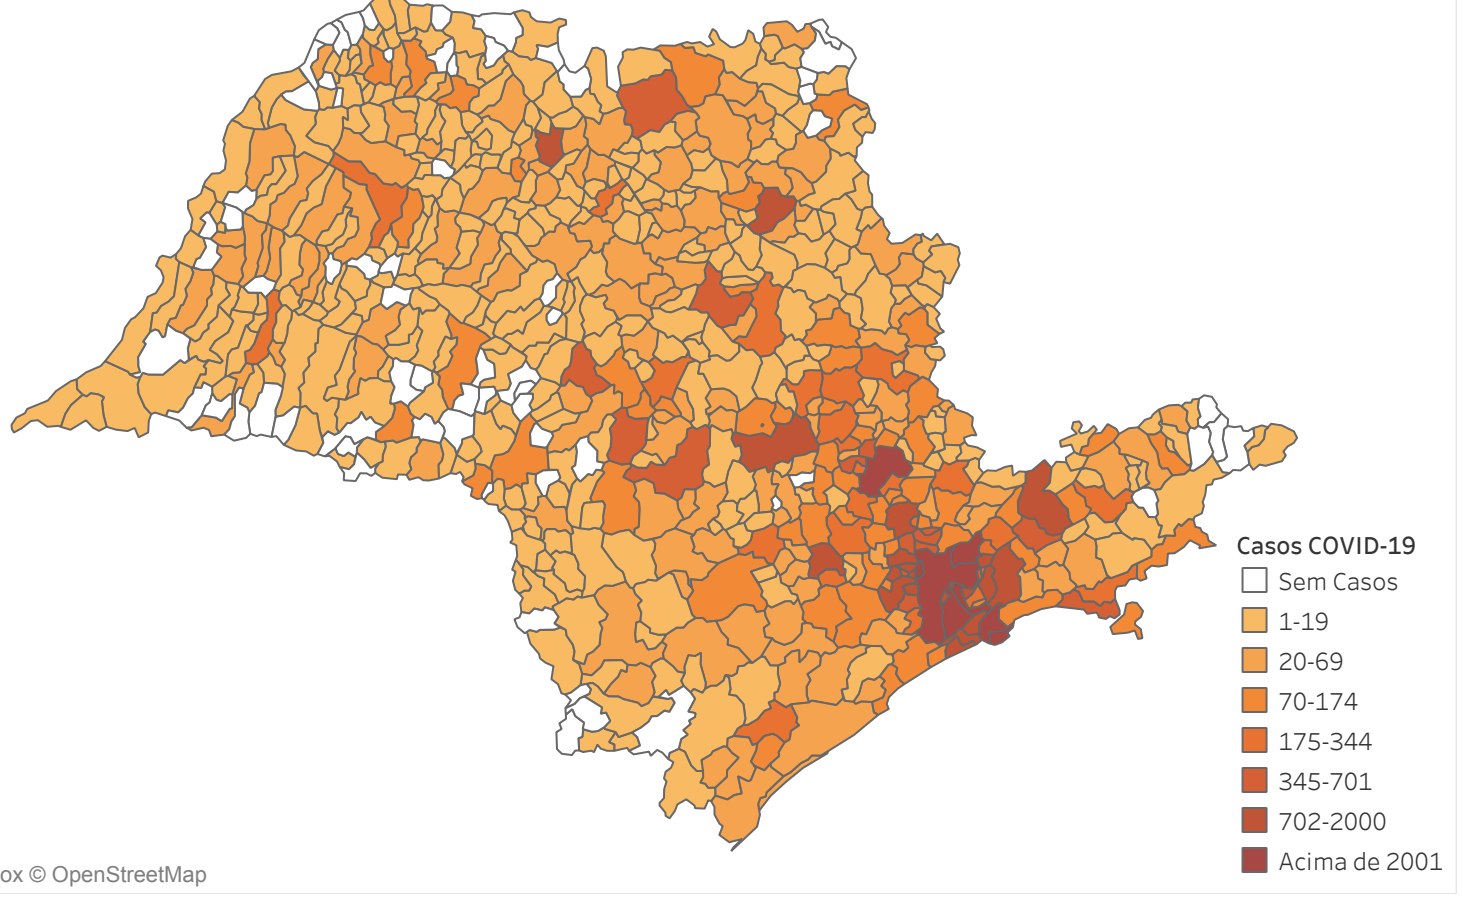

Casos de COVID-19 por município de residência, Estado São Paulo

FONTE: SIVEP-Gripe, RedCap e e-SUS VE