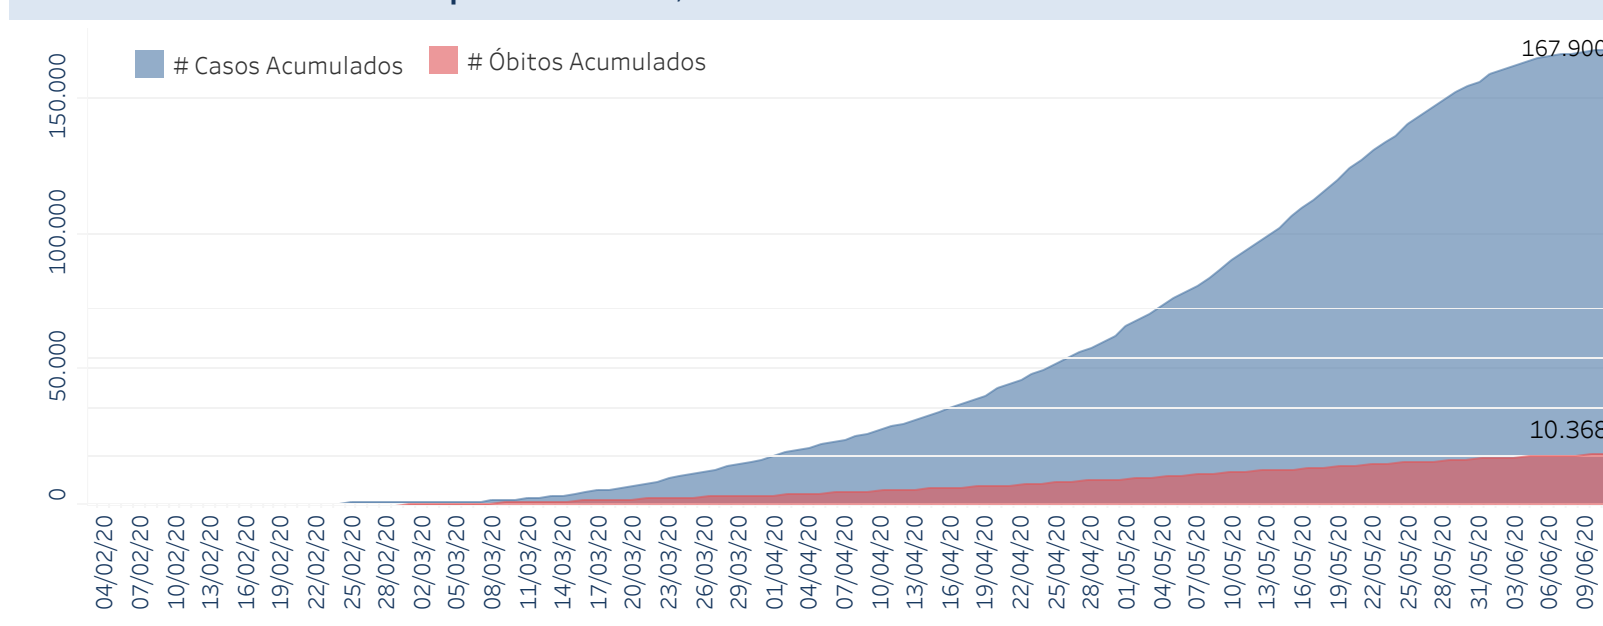

Novo Coronavírus (COVID-19)

Situação Epidemiológica

Atualização: 12/06/2020 06:00:00

Situação em números de COVID-19 (casos confirmados e óbitos)

Mundial	Óbitos Mundiais	Estado de São Paulo	Óbitos Estado de São Paulo
7.410.510	418.294	167.900 [¥]	10.368 [¥]

* FONTE: World Health Organization - Coronavirus Disease 2019 (COVID-19) Data: 12/06/2020 00:00:00 GMT 00:00

¥ FONTE: CVE/CCD/SES-SP

Casos e óbitos confirmados para COVID-19, acumulados até 12/06/2020. Estado de São Paulo

FONTE: SIVEP-Gripe, RedCap e e-SUS VE