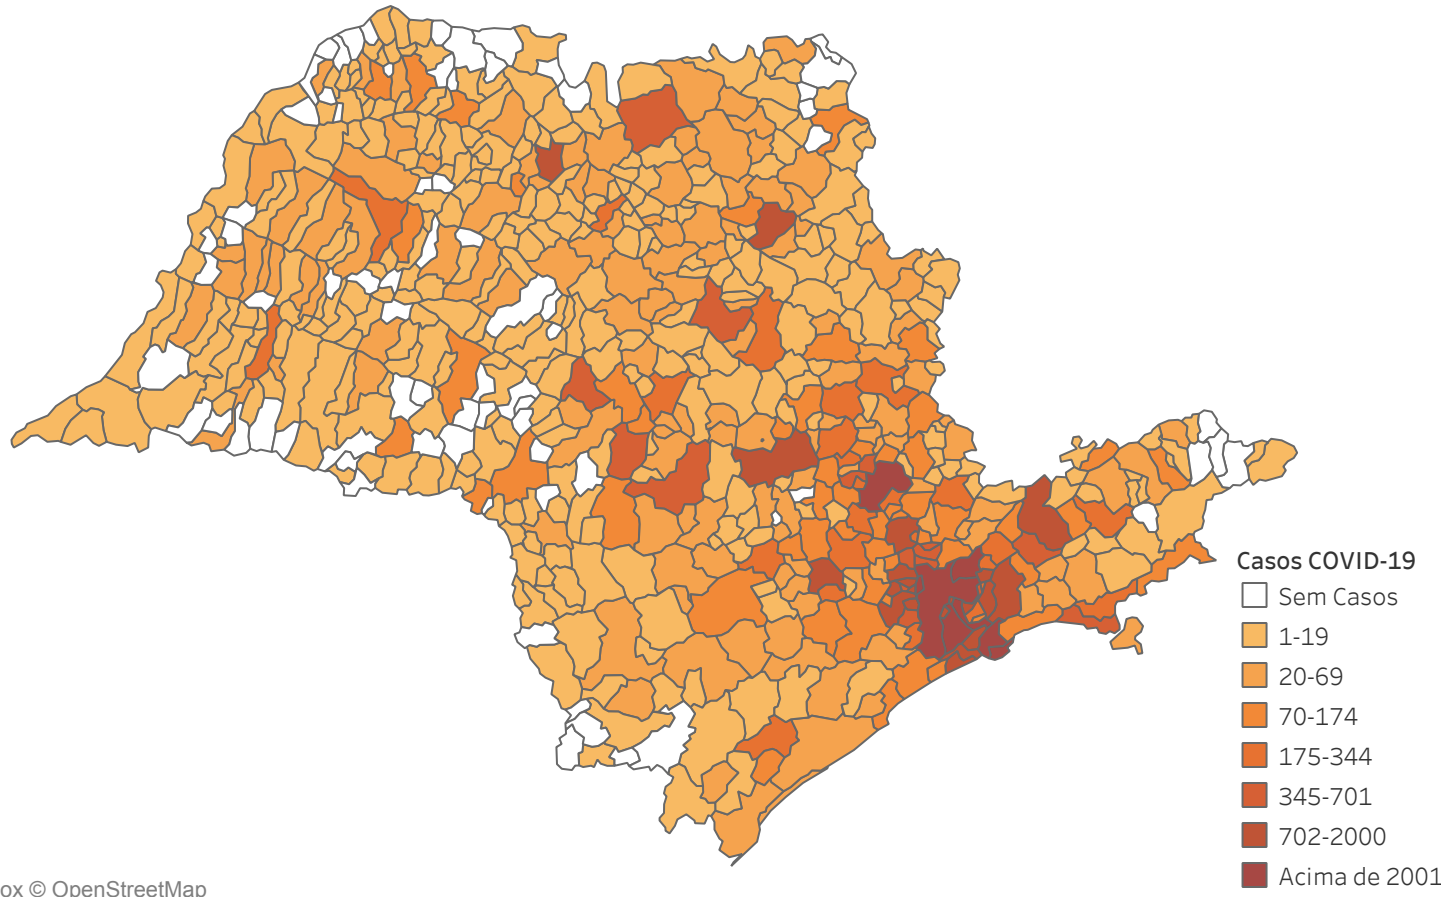

Casos de COVID-19 por município de residência, Estado São Paulo

© 2020 Mapbox © OpenStreetMap

FONTE: SIVEP-Gripe, RedCap e e-SUS VE