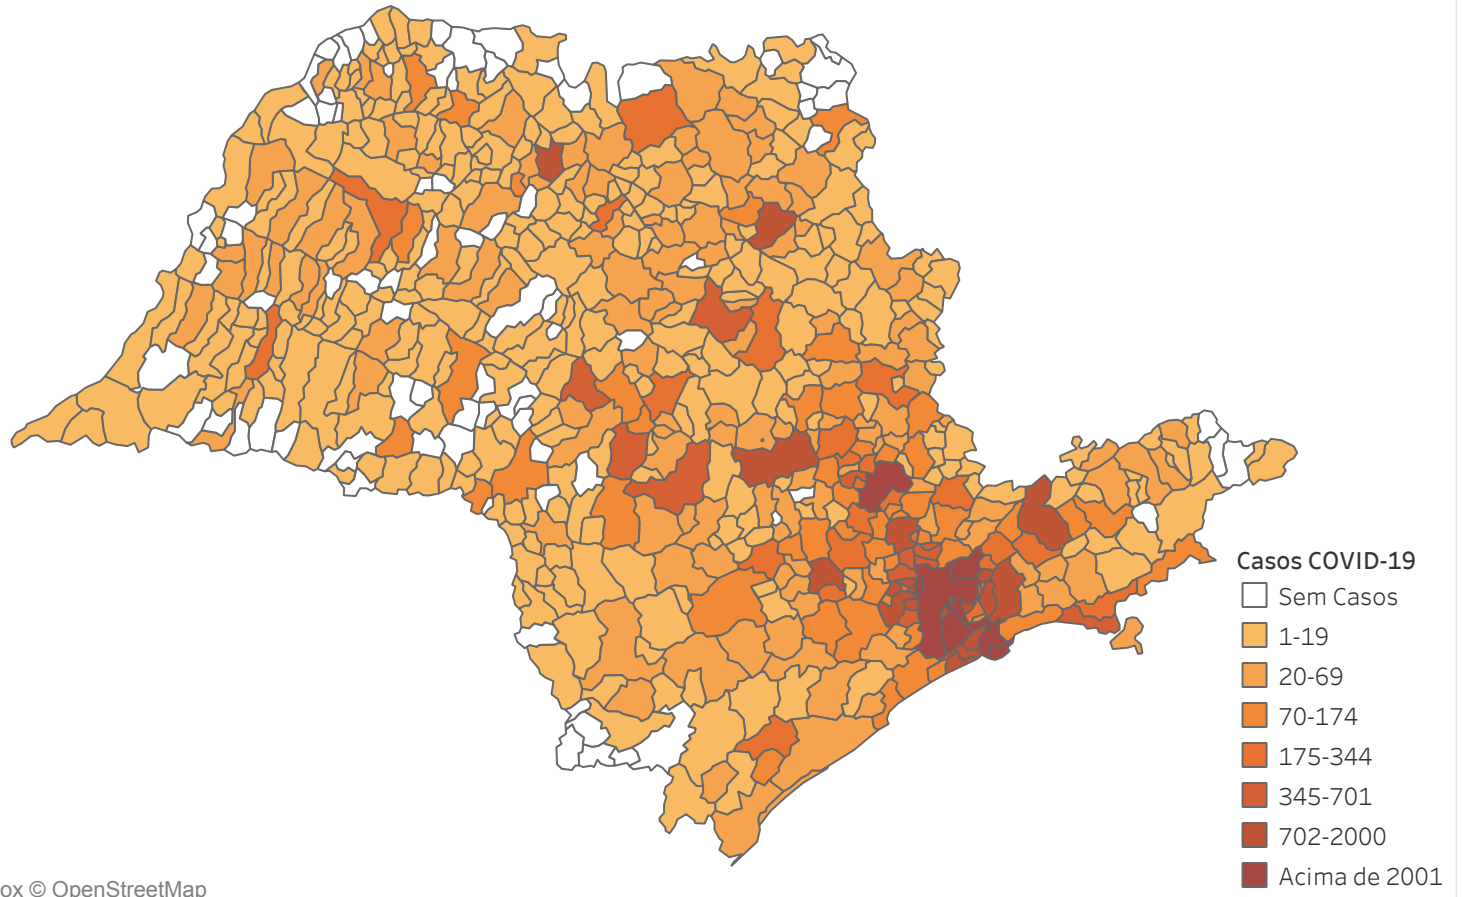

Casos de COVID-19 por município de residência, Estado São Paulo

FONTE: SIVEP-Gripe, RedCap e e-SUS VE