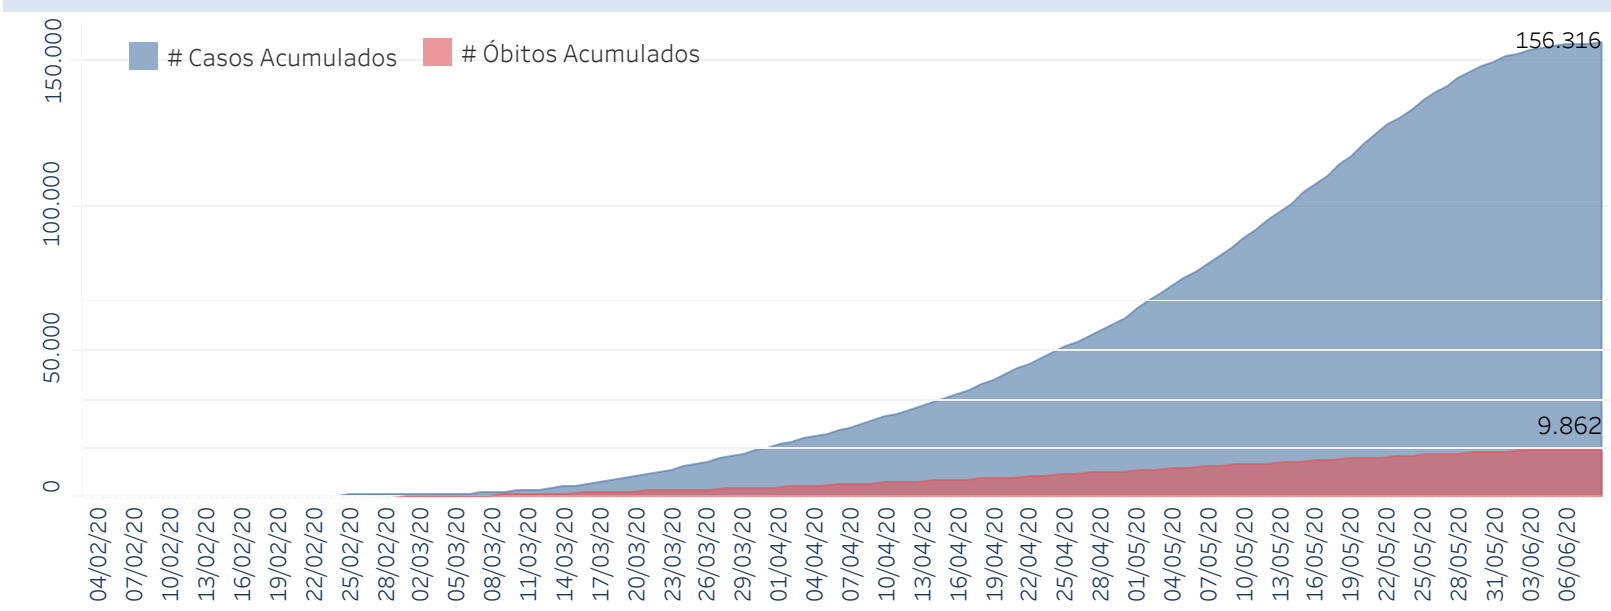

Novo Coronavírus (COVID-19)

Situação Epidemiológica

Atualização: 10/06/2020 09:24:00

Situação em números de COVID-19 (casos confirmados e óbitos)

Mundial	Óbitos Mundiais	Estado de São Paulo	Óbitos Estado de São Paulo
7.145.539	408.025	156.316 [¥]	9.862 [¥]

* FONTE: World Health Organization - Coronavirus Disease 2019 (COVID-19) Data: 10/06/2020 00:00:00 GMT 00:00

[¥] FONTE: CVE/CCD/SES-SP

Casos e óbitos confirmados para COVID-19, acumulados até 10/06/2020. Estado de São Paulo

FONTE: SIVEP-Gripe, RedCap e e-SUS VE