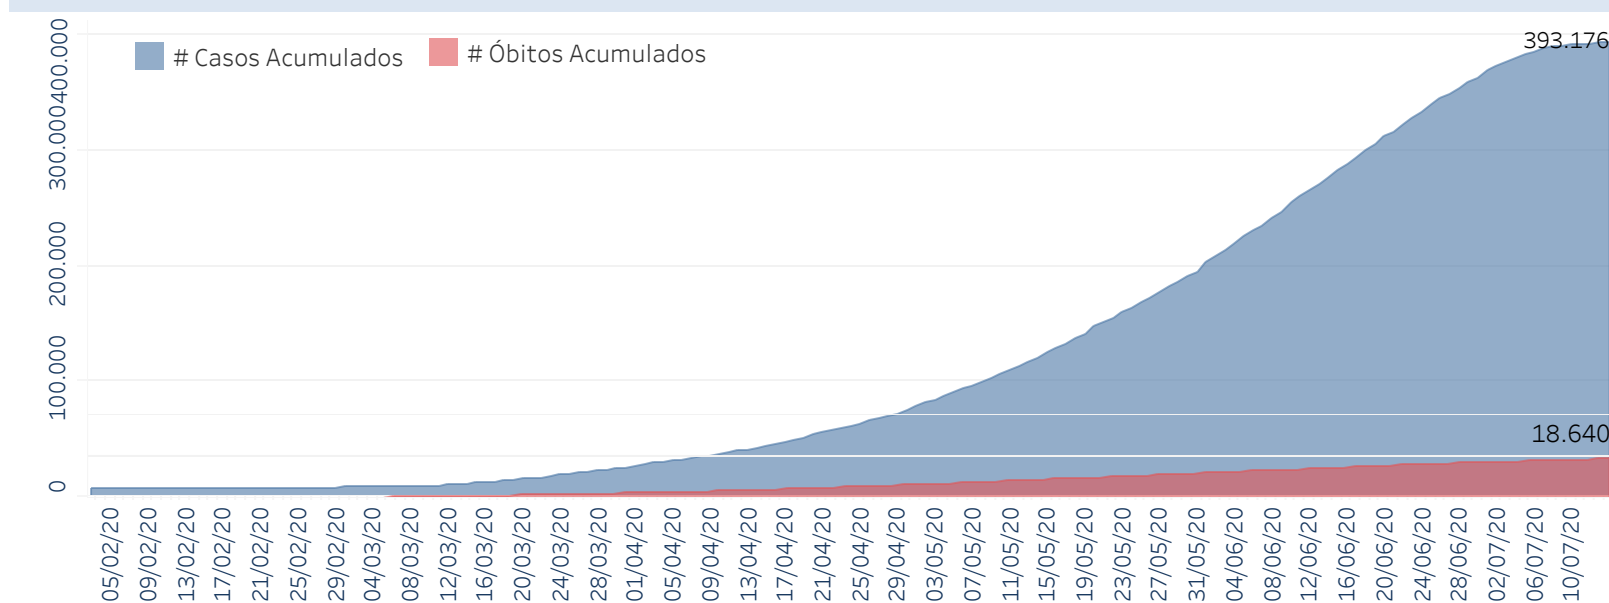

Novo Coronavírus (COVID-19)

Situação Epidemiológica

Atualização: 15/07/2020 00:32:00

Situação em números de COVID-19 (casos confirmados e óbitos)

Mundial	Óbitos Mundiais	Estado de São Paulo	Óbitos Estado de São Paulo
13.165.663	574.615	393.176 ¥	18.640 ¥

* FONTE: World Health Organization - Coronavirus Disease 2019 (COVID-19) Data: Nenhum GMT 00:00

¥ FONTE: CVE/CCD/SES-SP

Casos e óbitos confirmados para COVID-19, acumulados até 15/07/2020. Estado de São Paulo