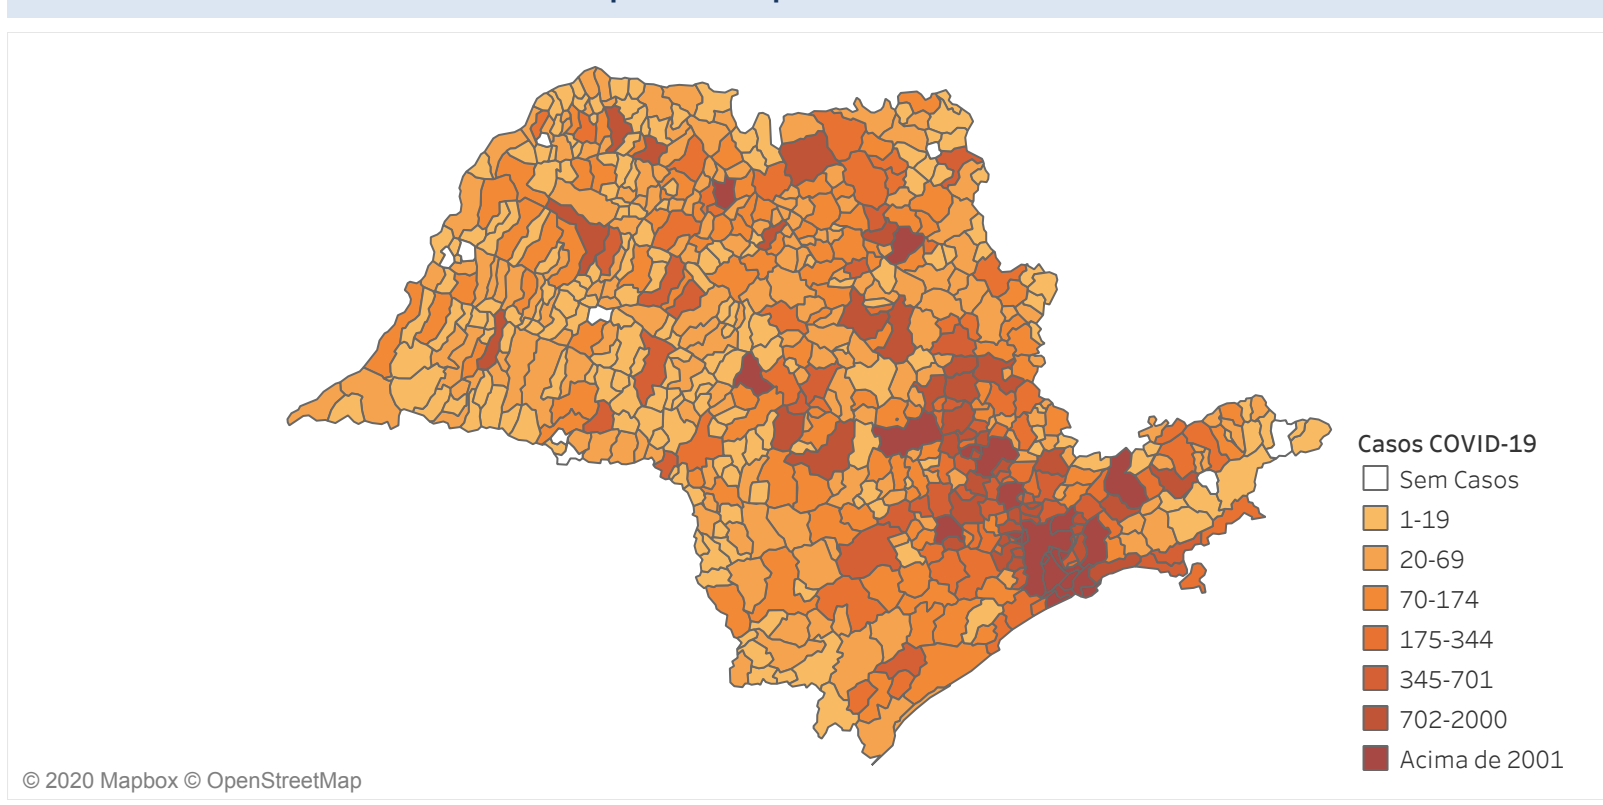

Casos de COVID-19 por município de residência, Estado São Paulo

© 2020 Mapbox © OpenStreetMap

FONTE: SIVEP-Gripe, RedCap e e-SUS VE