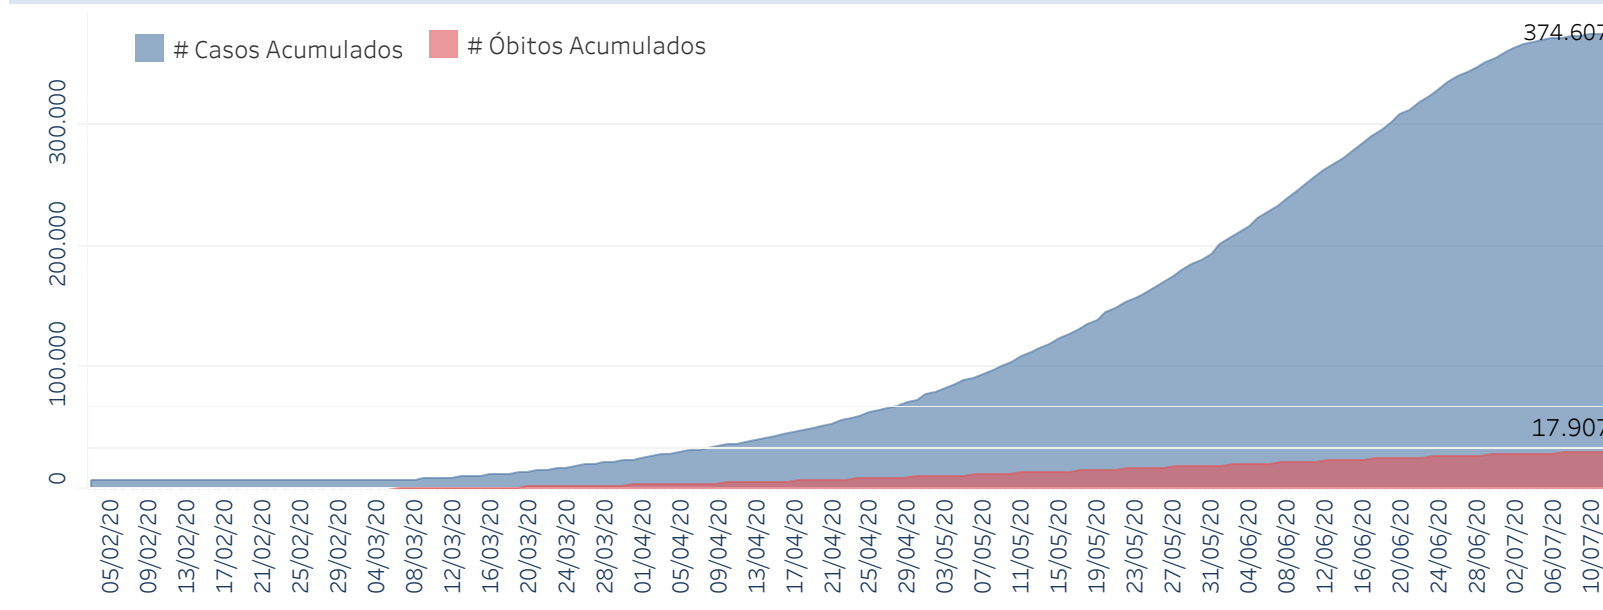

Novo Coronavírus (COVID-19)

Situação Epidemiológica

Atualização: 13/07/2020 00:32:00

Situação em números de COVID-19 (casos confirmados e óbitos)

Mundial	Óbitos Mundiais	Estado de São Paulo	Óbitos Estado de São Paulo
9.473.214	484.249	374.607 [¥]	17.907 [¥]

* FONTE: World Health Organization - Coronavirus Disease 2019 (COVID-19) Data: 26/06/2020 00:00:00 GMT 00:00

[¥] FONTE: CVE/CCD/SES-SP

Casos e óbitos confirmados para COVID-19, acumulados até 13/07/2020. Estado de São Paulo

FONTE: SIVEP-Gripe, RedCap e e-SUS VE