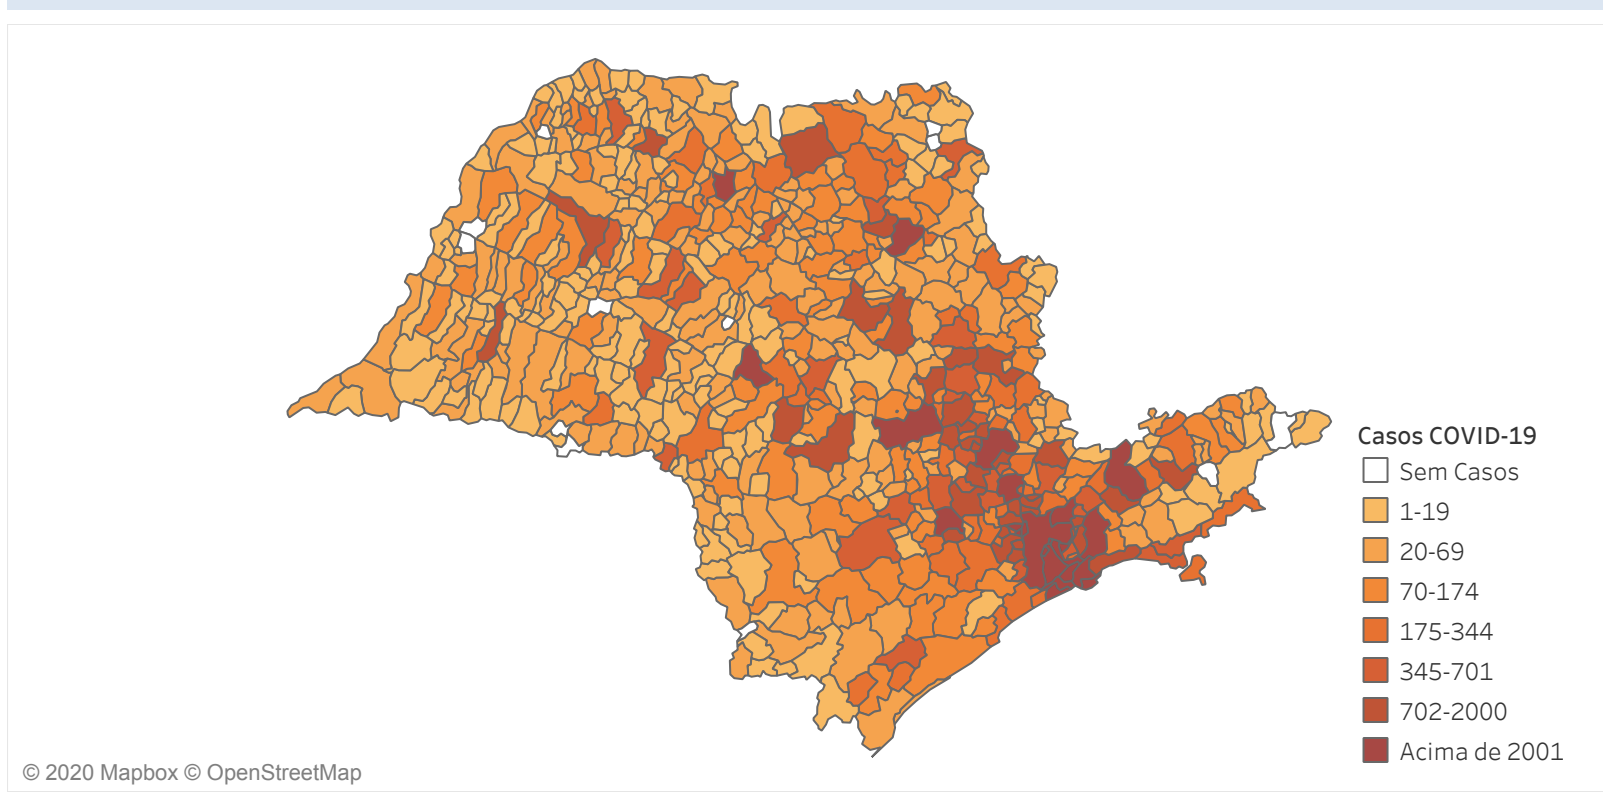

Casos de COVID-19 por município de residência, Estado São Paulo

© 2020 Mapbox © OpenStreetMap
FONTE: SIVEP-Gripe, RedCap e e-SUS VE